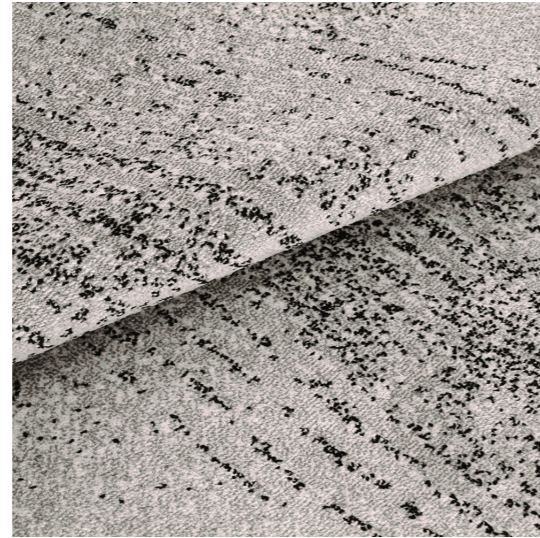

Alfombras

Alfombras

Nuestra colección ha sido seleccionada con esmero para ofrecer alfombras que combinan diseño, confort y durabilidad. Con materiales de alta calidad como el Fio Roselan®, son resistentes al desvanecimiento, lavables y suaves al tacto. Disponibles en texturas como bouclé y terciopelo, y acabadas con debrum o barras dobladas, se integran con elegancia a cualquier espacio, sin rayar el piso y con base antideslizante en muchos modelos. Una selección pensada para transformar ambientes con estilo y funcionalidad.

Aurelia.

INTERIOR | > FELICIDAD
x
INTERIOR | >

—
B®
—

Aurelia - Prêt-à-porter

Aurelia - Alfaiataria

Información Adicional

Con protección antiácaros y base que no raya el piso, esta alfombra es completamente lavable y ofrece una alta resistencia a la decoloración, ideal para el uso diario sin perder estilo ni calidad.

Características Técnicas

Tiene una altura de 7 mm y está fabricada con el sistema Jacquard. Su superficie de terciopelo combina suavidad y elegancia, compuesta en un 90% por hilo Roselan y un 10% de poliéster. El acabado incluye ribeteado y dobléz de barra en dos extremos, con terminación en ribete en los cuatro lados en la medida de 3,00 x 4,00 m.

Características Técnicas

Tiene una altura de 7 mm y está fabricada con el sistema Jacquard. Su superficie de terciopelo combina suavidad y elegancia, compuesta en un 90% por hilo Roselan y un 10% de poliéster. El acabado incluye ribeteado y doblez de barra en dos extremos, con terminación en ribete en los cuatro lados en la medida de 3,00 x 4,00 m.