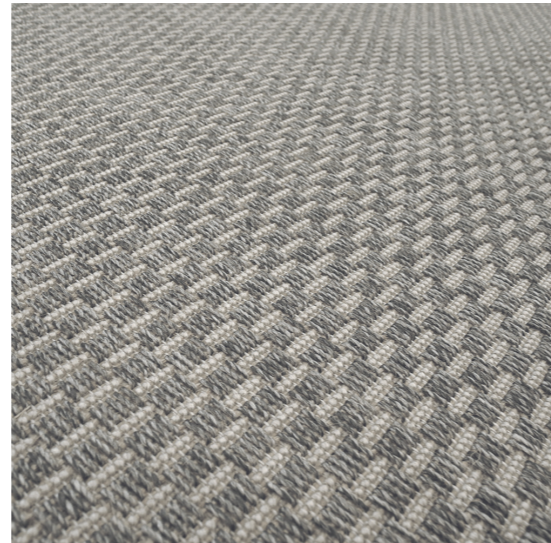

Lusso - Vulcan

Información Adicional

No raya el piso, es un producto lavable, tiene alta resistencia al desvanecimiento y cuenta con base antideslizante.

Características Técnicas

Su espesor es de 6 mm, se fabrica mediante el sistema Jacquard, tiene un aspecto de superficie bouclé, está compuesto en su totalidad por hilo Roselan® y su acabado incluye bies y barra doblada en ambos extremos