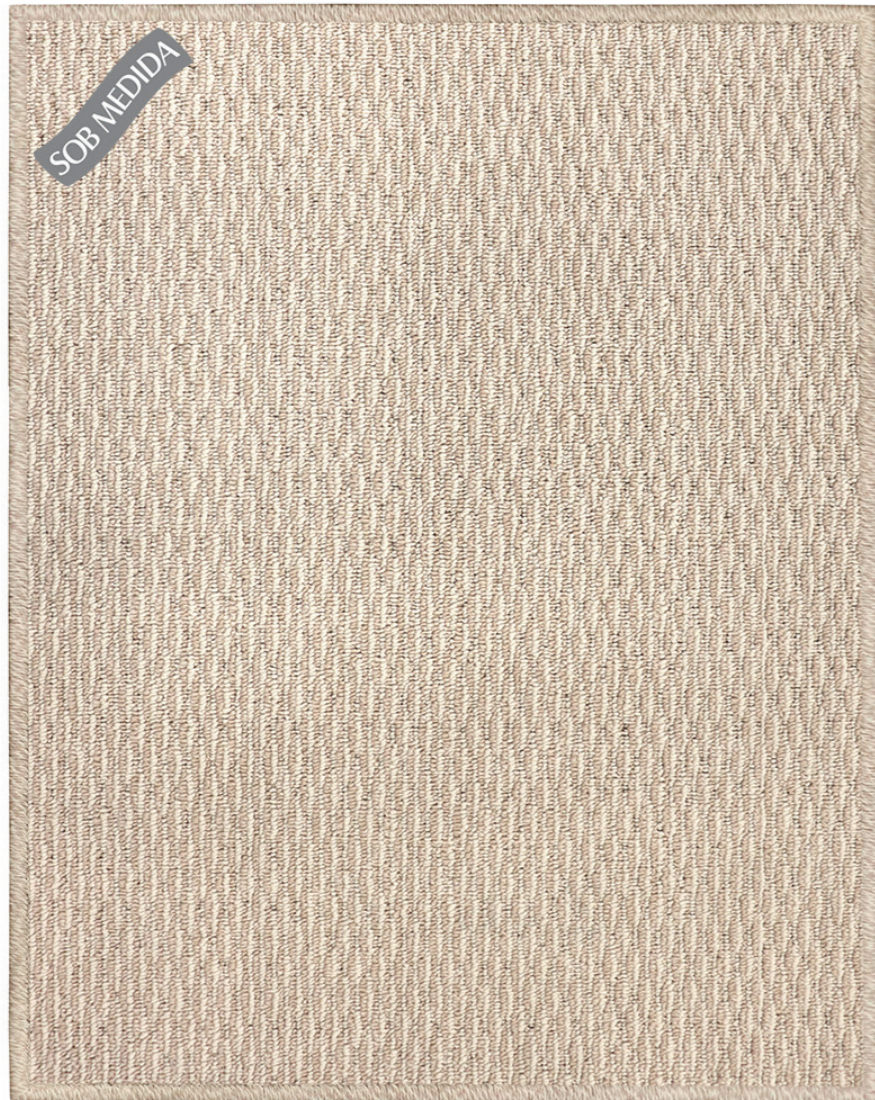

Alfombras

Alfombras

Nuestra colección ha sido seleccionada con esmero para ofrecer alfombras que combinan diseño, confort y durabilidad. Con materiales de alta calidad como el Fio Roselan®, son resistentes al desvanecimiento, lavables y suaves al tacto. Disponibles en texturas como bouclé y terciopelo, y acabadas con debrum o barras dobladas, se integran con elegancia a cualquier espacio, sin rayar el piso y con base antideslizante en muchos modelos. Una selección pensada para transformar ambientes con estilo y funcionalidad.

Pietra.

TERIOR | > < /
CIDAD. I

Medidas:
Medianas 150x200cm | 200x250cm | 200x300cm | 250x300cm
Grandes 300x400cm | 400x500cm | 400x600cm
4 barras dobladas 190x240cm | 190x290cm | 290x390cm
Redonda 190 Ø

Pietra - Cocais

Pietra - Cerrado

Información Adicional

Antialérgico con protección contra ácaros, cuenta con base Confortex y certificación Green Label Plus. Es un producto lavable, con alta resistencia a la decoloración.

Características Técnicas

Tiene un espesor de 7,5 mm y se fabrica mediante el sistema Tufting. Su superficie presenta un acabado tipo bouclé y está compuesta en un 100% por hilo Roselan®. El acabado puede ser con ribeteado o con los cuatro bordes doblados.