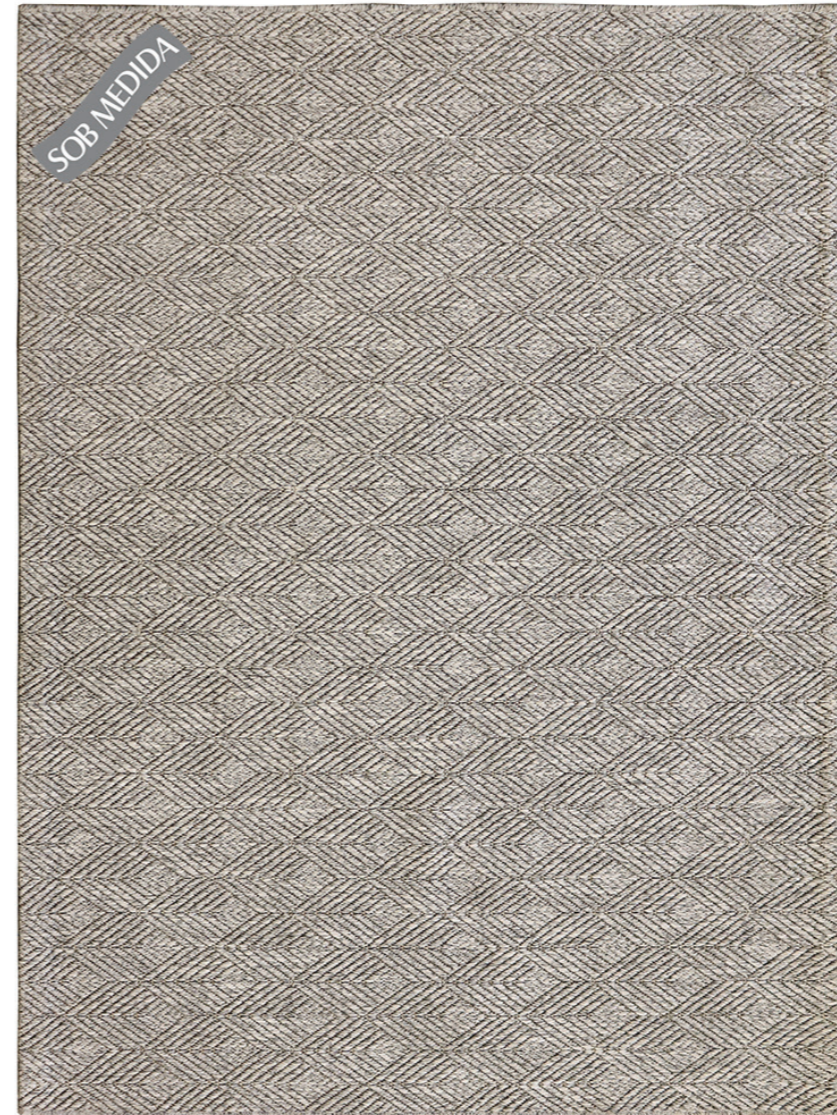

# Alfombras

Nuestra colección ha sido seleccionada con esmero para ofrecer alfombras que combinan diseño, confort y durabilidad. Con materiales de alta calidad como el Fio Roselan®, son resistentes al desvanecimiento, lavables y suaves al tacto. Disponibles en texturas como bouclé y terciopelo, y acabadas con debrum o barras dobladas, se integran con elegancia a cualquier espacio, sin rayar el piso y con base antideslizante en muchos modelos. Una selección pensada para transformar ambientes con estilo y funcionalidad.

# Ravella.

Medidas:

Medianas 95x150cm | 150x195cm | 195x250cm | 195x300cm

Grandes 300x395cm | 395x500cm | 395x600cm

4 barras dobladas 190x240cm | 190x290cm | 290x390cm

Ravella - Madera

Ravella - Argila

**Información Adicional**

Es un producto lavable y presenta alta resistencia al desvanecimiento.

**Características Técnicas**

Cuenta con un espesor total de 4 mm. Se fabrica mediante el sistema Jacquard, su superficie tiene un aspecto plano (flat), está compuesta en un 100% por hilo Roselan® y su acabado incluye bies y barra doblada en dos extremos. El modelo 4 B está disponible únicamente a medida.