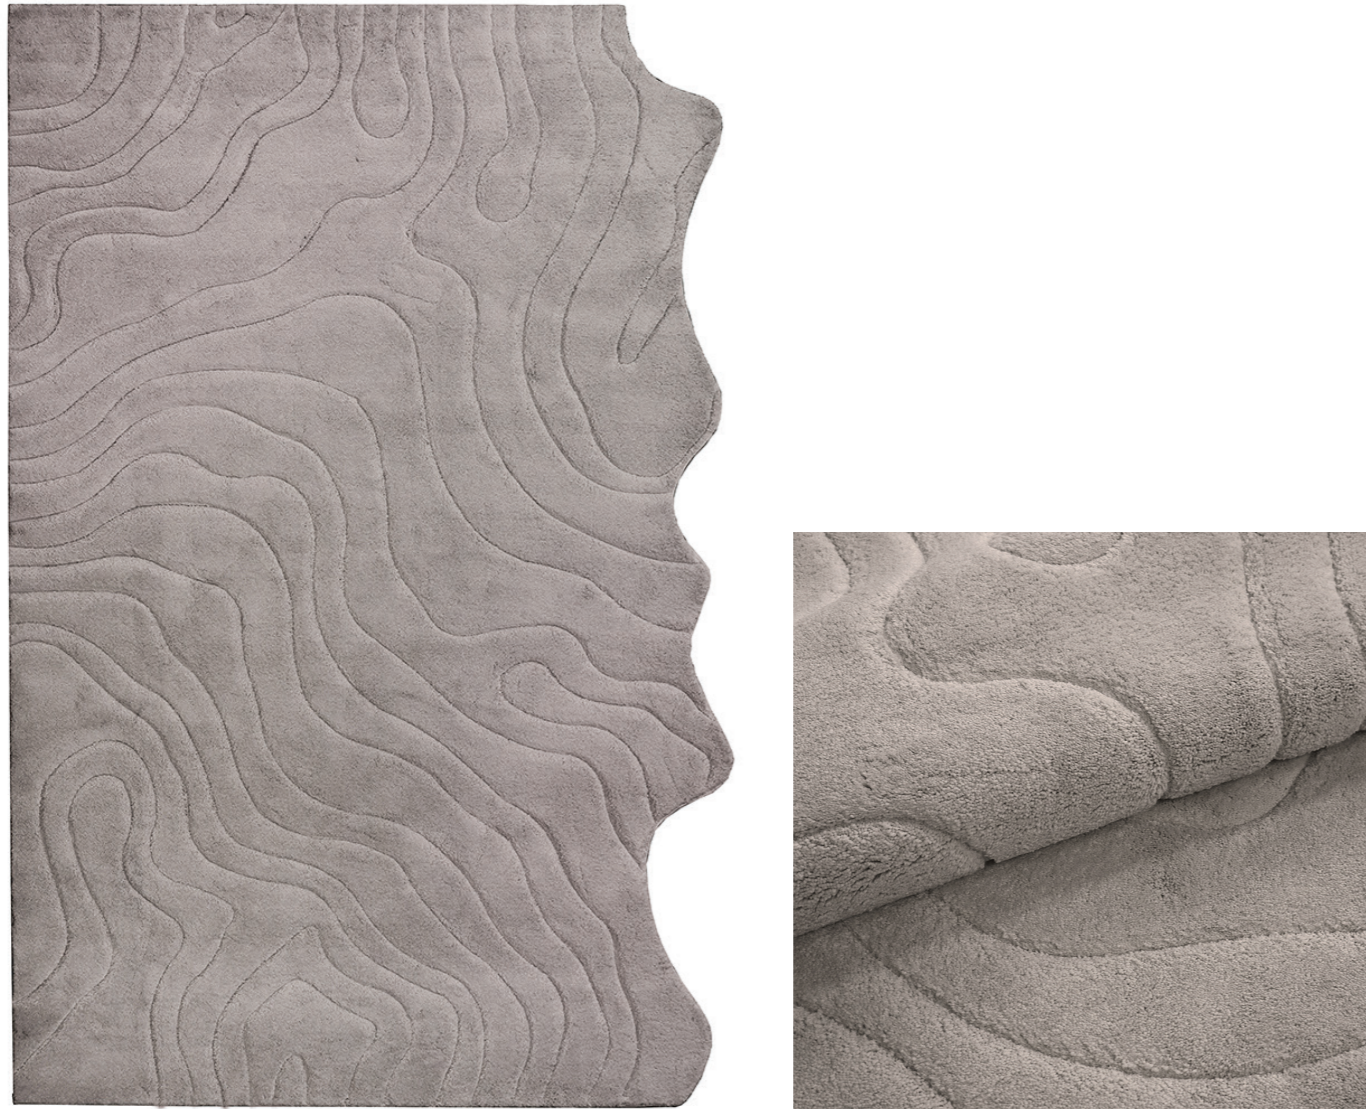

Alfombras

Alfombras

Nuestra colección ha sido seleccionada con esmero para ofrecer alfombras que combinan diseño, confort y durabilidad. Con materiales de alta calidad como el Fio Roselan®, son resistentes al desvanecimiento, lavables y suaves al tacto. Disponibles en texturas como bouclé y terciopelo, y acabadas con debrum o barras dobladas, se integran con elegancia a cualquier espacio, sin rayar el piso y con base antideslizante en muchos modelos. Una selección pensada para transformar ambientes con estilo y funcionalidad.

Toscana.

INTERIORI > / FELICITÀ
DID - INTERIORI > / FELICITÀ

B®

Toscana - Face Grey

Toscana - Off White

Información Adicional: Protección contra ácaros, no raya el suelo, producto lavable, alta resistencia a la decoloración

Características Técnicas: Altura: 22 mm, Sistema de fabricación: Tufting, Acabado de la superficie: Terciopelo frisado, Composición de la superficie: 100% Hilo Roselan®, Acabado: Ribeteado

BARSANTE