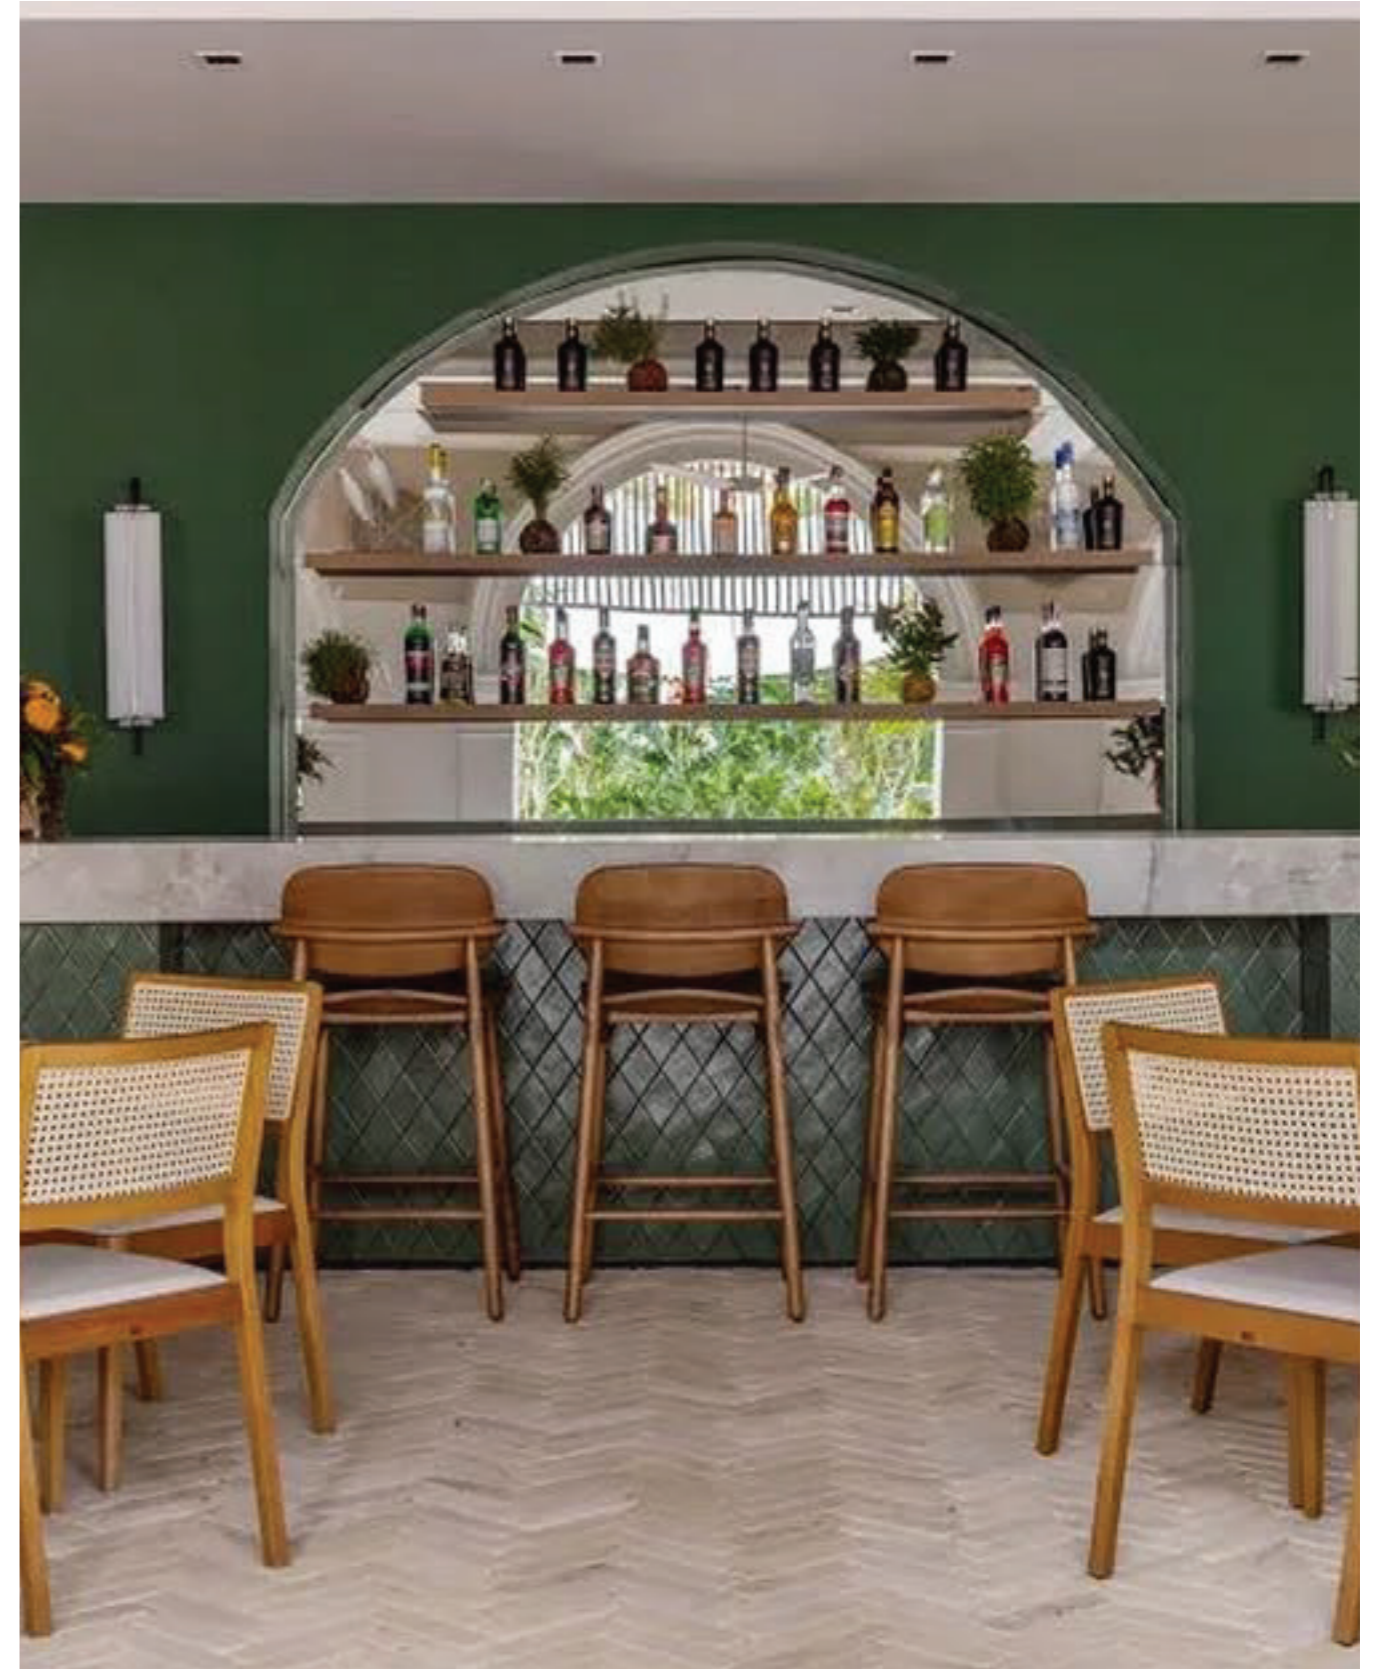

# Lucrecia.

INTERIOR > / FELICIDAD.  
x

La banqueta Lucrecia fue creada bajo el concepto de Río de Janeiro, evocando la ebanistería atemporal de la vieja escuela, el icónico Cristo Redentor y el espíritu del surf en su litoral. Son elementos de sectores distintos, pero que representan la esencia de su gente. Esta línea rinde homenaje a una de las ciudades más hermosas del mundo.