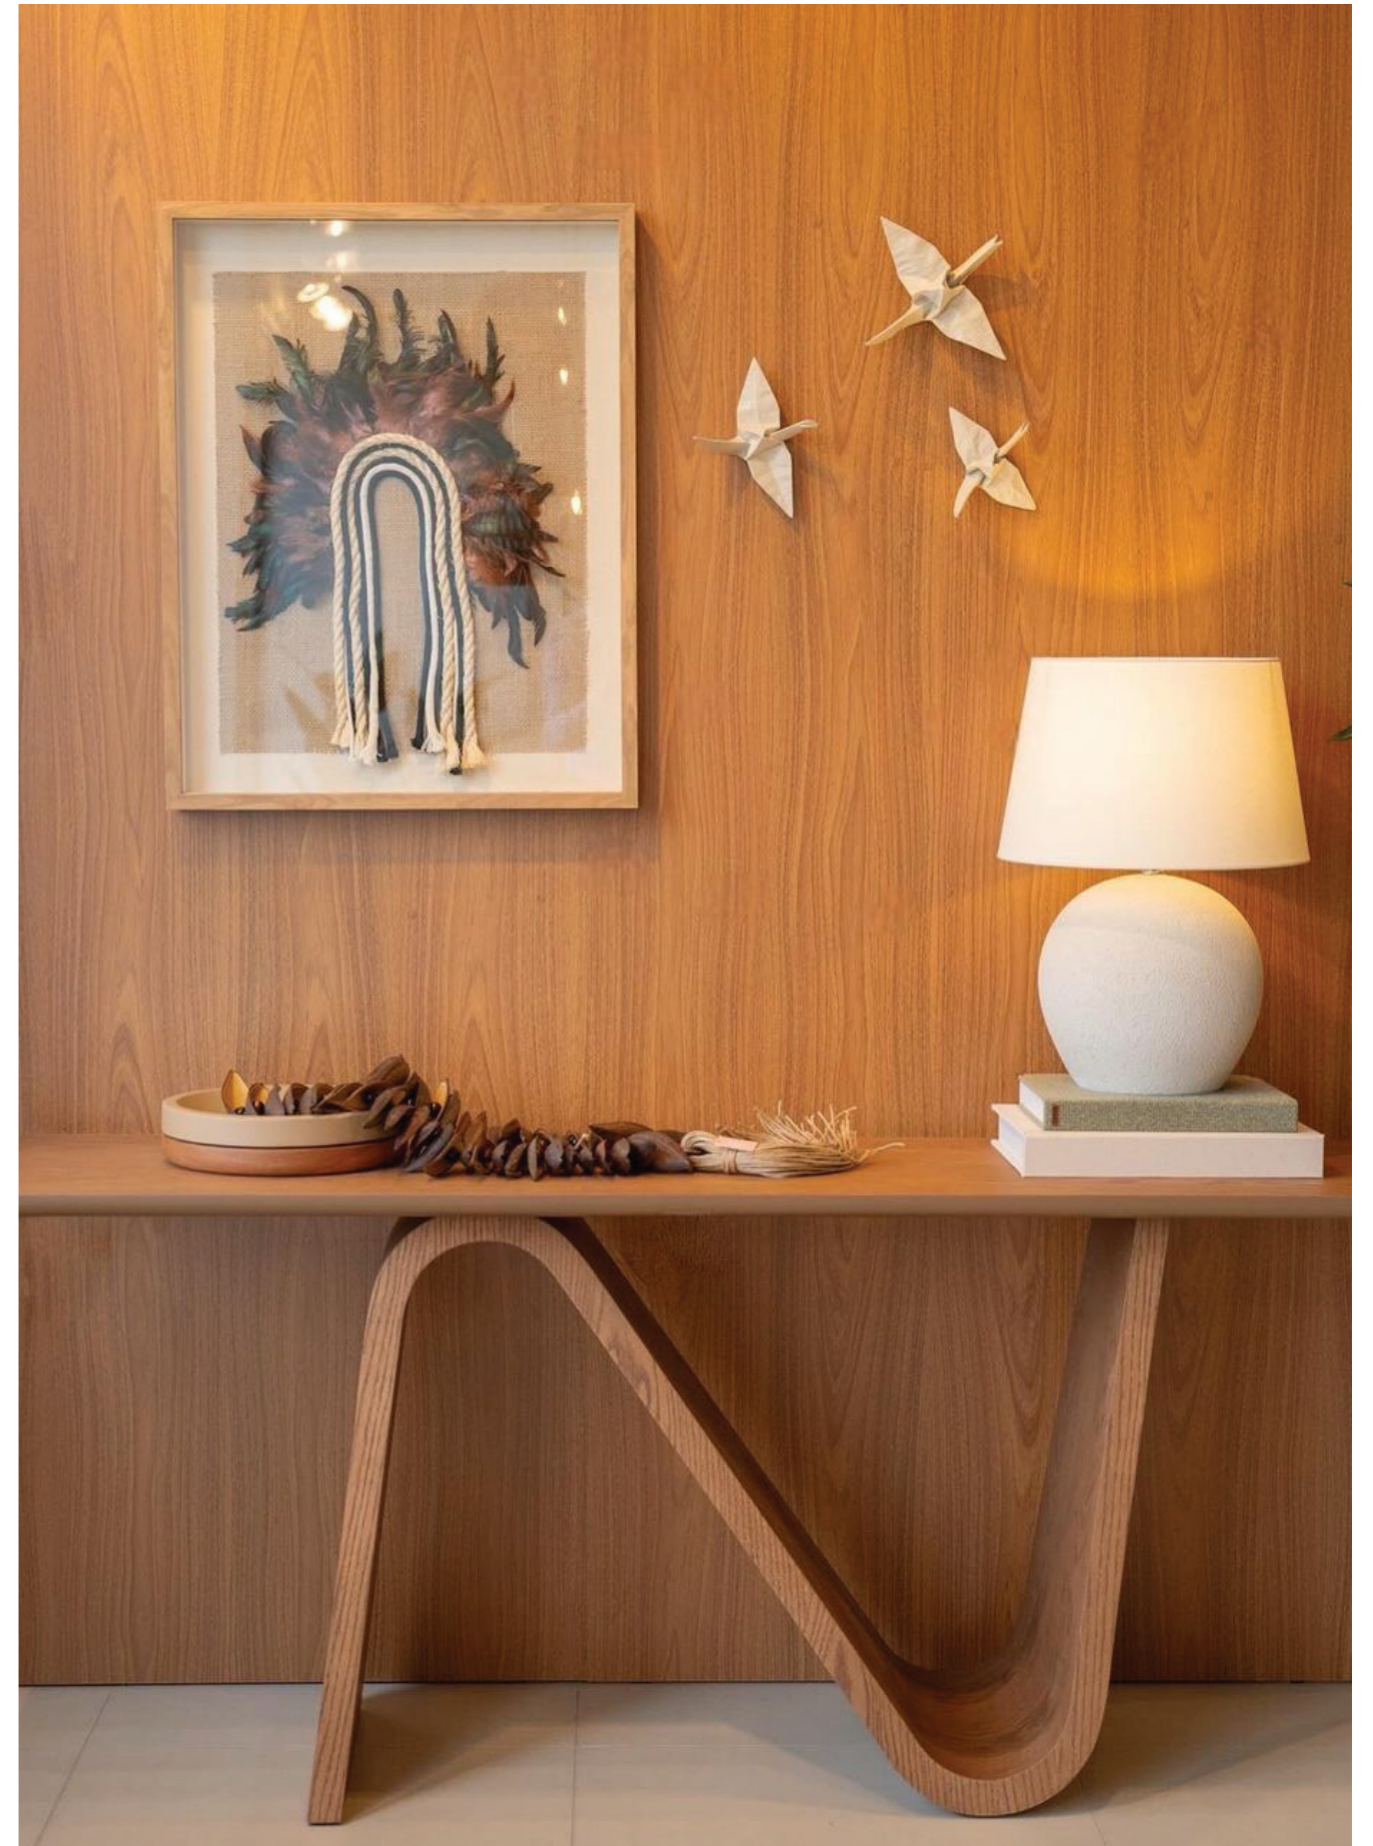

Desde piezas sofisticadas y elegantes hasta opciones con un carácter lúdico y contemporáneo, nuestra selección refleja nuestra pasión por el diseño y nuestro compromiso con la excelencia. Cada mesa ha sido elegida para aportar armonía, belleza y funcionalidad a los espacios, convirtiéndose en el centro de momentos inolvidables.

Creta.

INTERIOR > / FELICIDAD.
x

Medidas: A 75cm | L 200cm | P 45cm

Las curvas llenas de encanto realzan la belleza del aparador. Basado en estos conceptos, nace una pieza que combina la espontaneidad de los materiales nobles con el equilibrio necesario para un diseño contemporáneo.