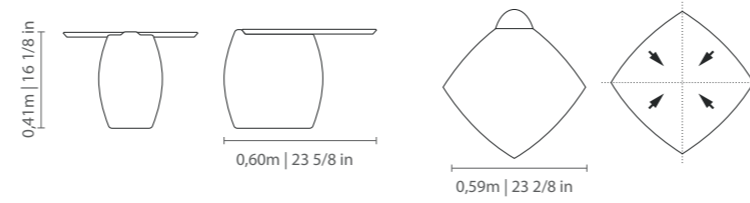

Alfil rombo