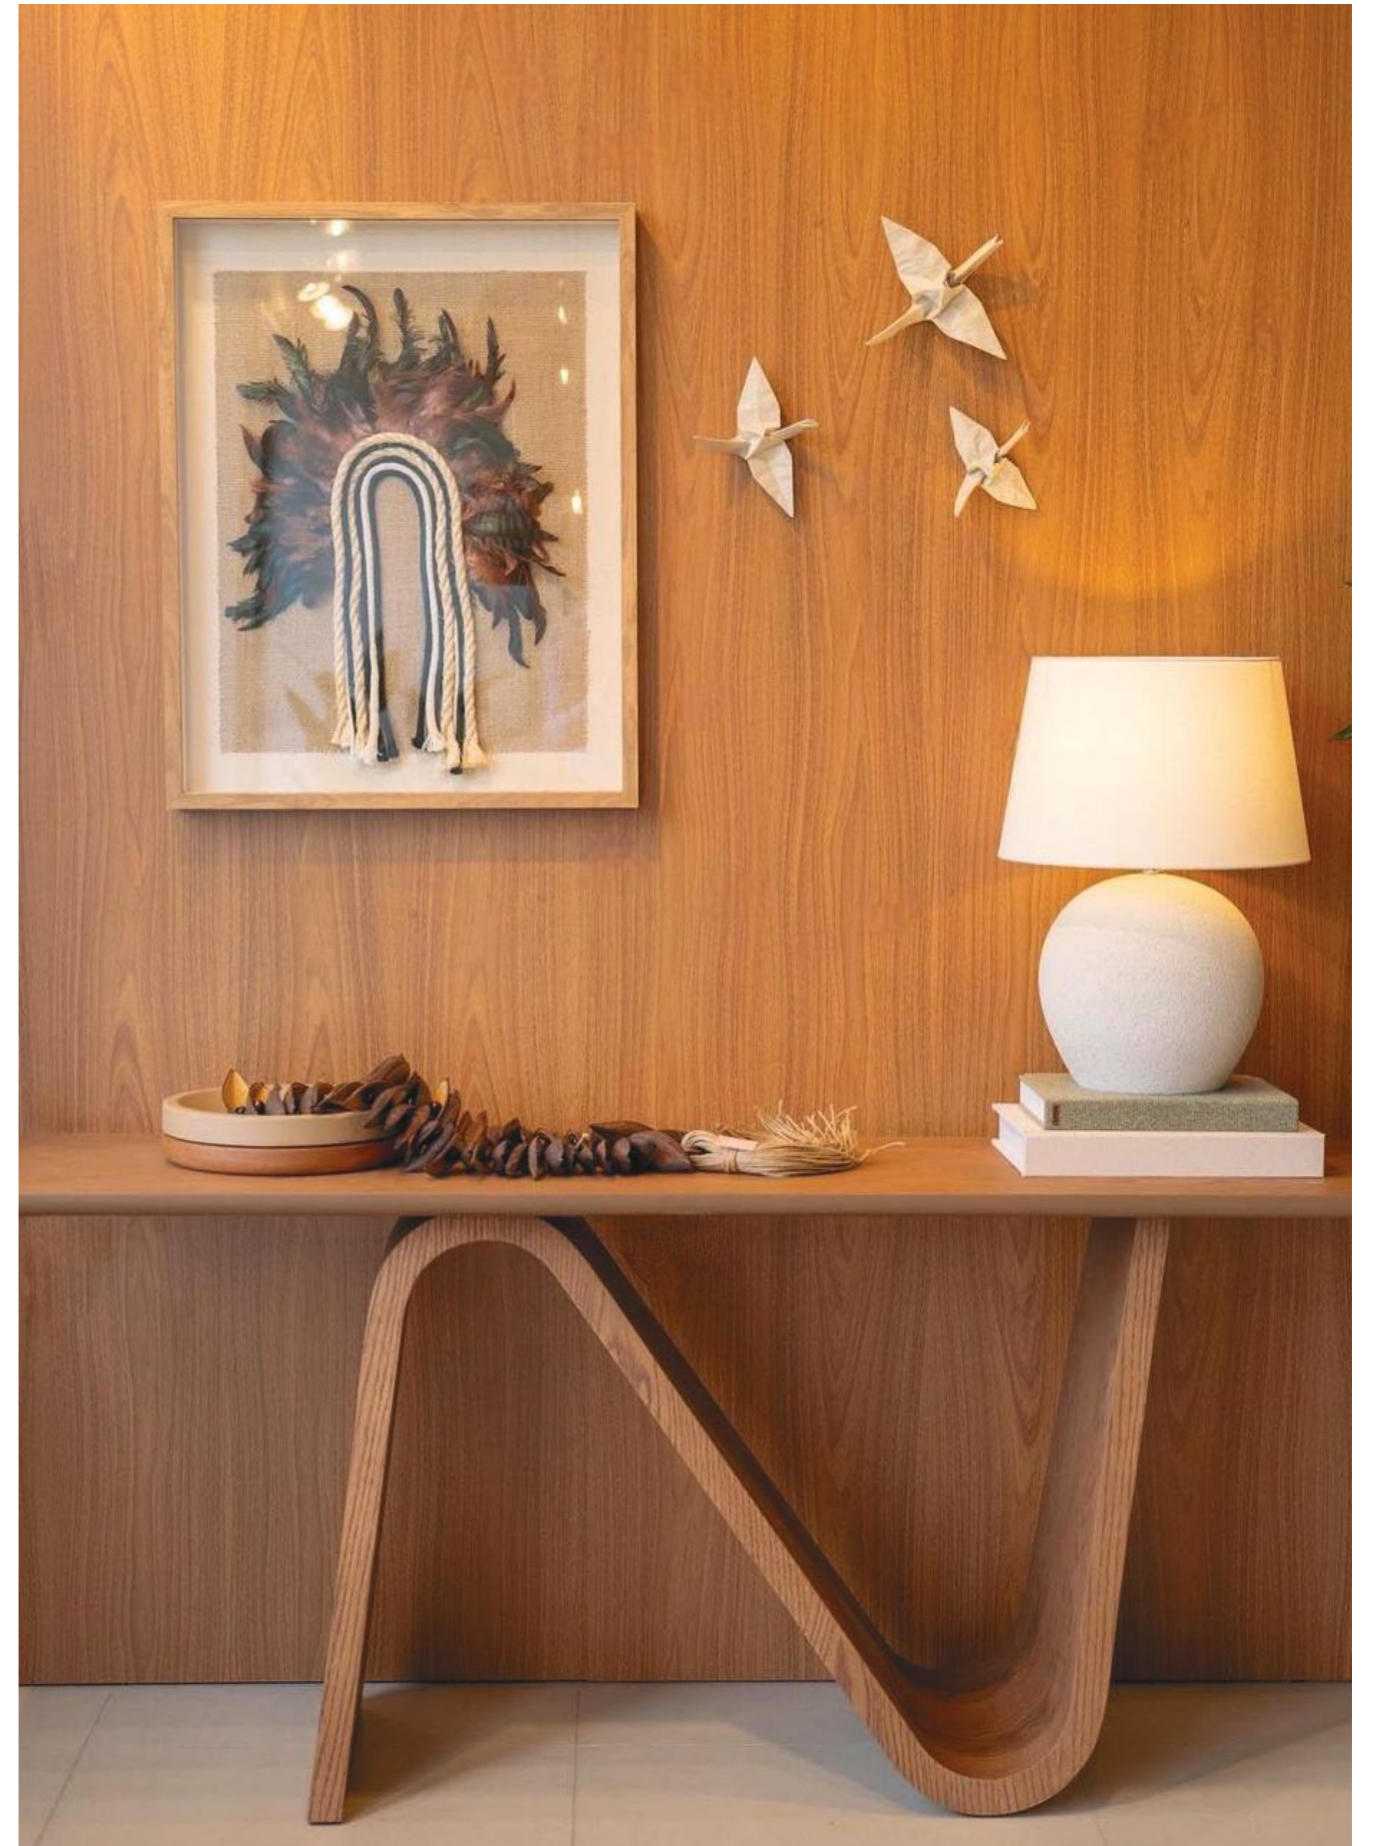

Las curvas llenas de encanto realzan la belleza del aparador. Basado en estos conceptos, nace una pieza que combina la espontaneidad de los materiales nobles con el equilibrio necesario para un diseño contemporáneo.