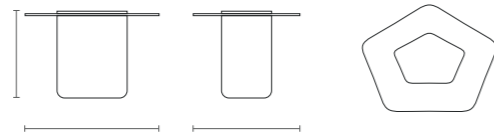

Alfil redondo

Caballo redondo

Caballo rectangular

Torre rectangular

Torre redonda

Campania.

TERIORI > < / FELICIDAD

MESA DE CENTRO PEQUENA (VIDRO)

DIMENSIONS | DIMENSIONES
0,54 m x 0,43 m

HEIGHT | ALTURA
0,35 m

MESA DE CENTRO PEQUENA

DIMENSIONS | DIMENSIONES
0,54 m x 0,43 m

HEIGHT | ALTURA
0,35 m

MESA DE CENTRO MEDIA

DIMENSIONS | DIMENSIONES
0,64 m x 0,50 m

HEIGHT | ALTURA
0,30 m

MESA DE CENTRO GRANDE

DIMENSIONS | DIMENSIONES
0,74 m x 0,57 m

HEIGHT | ALTURA
0,25 m

BANCO

DIMENSIONS | DIMENSIONES
0,54 m x 0,43 m

HEIGHT | ALTURA
0,40 m

Base: MDF, en acabados laminados, laminado especial, laca y laca metalizada.