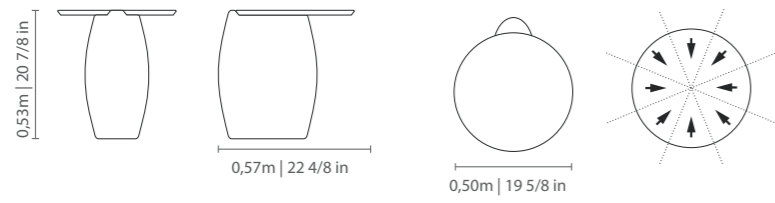

Reina redonda