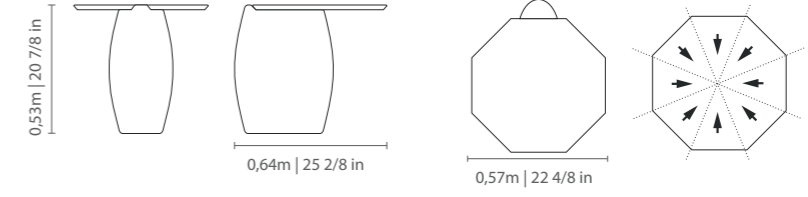

Reina octogonal