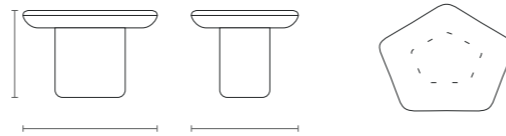

Pietra.

MESA DE CENTRO

INTERIOR | > < | FELICIDAD.
x

Medidas Mesa Alta: A 37cm | L 110cm | P 80cm
Medidas Mesa Baja: A 32cm | L 180cm | P 70cm

Bajo el concepto "inbetween", la Mesa de Centro Pietra amplía las posibilidades de uso, transitando entre espacios interiores y exteriores cubiertos. Una base de concreto que, aun así, nos permite soñar con nuevas composiciones.

Alfil redondo

Caballo redondo

Caballo rectangular

Torre rectangular

Torre redonda

Campania.

TERIORI > < / FELICIDAD

MESA DE CENTRO PEQUENA (VIDRO)

DIMENSIONS | DIMENSIONES
0,54 m x 0,43 m

HEIGHT | ALTURA
0,35 m

MESA DE CENTRO PEQUENA

DIMENSIONS | DIMENSIONES
0,54 m x 0,43 m

HEIGHT | ALTURA
0,35 m

MESA DE CENTRO MEDIA

DIMENSIONS | DIMENSIONES
0,64 m x 0,50 m

HEIGHT | ALTURA
0,30 m

MESA DE CENTRO GRANDE

DIMENSIONS | DIMENSIONES
0,74 m x 0,57 m

HEIGHT | ALTURA
0,25 m

BANCO

DIMENSIONS | DIMENSIONES
0,54 m x 0,43 m

HEIGHT | ALTURA
0,40 m

Base: MDF, en acabados laminados, laminado especial, laca y laca metalizada.