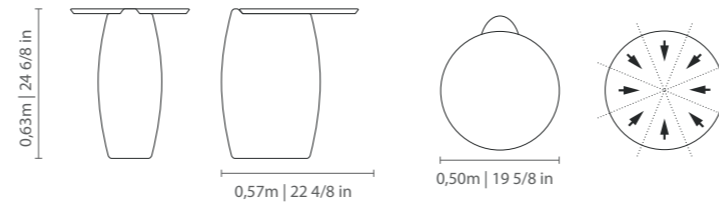

Rey redondo