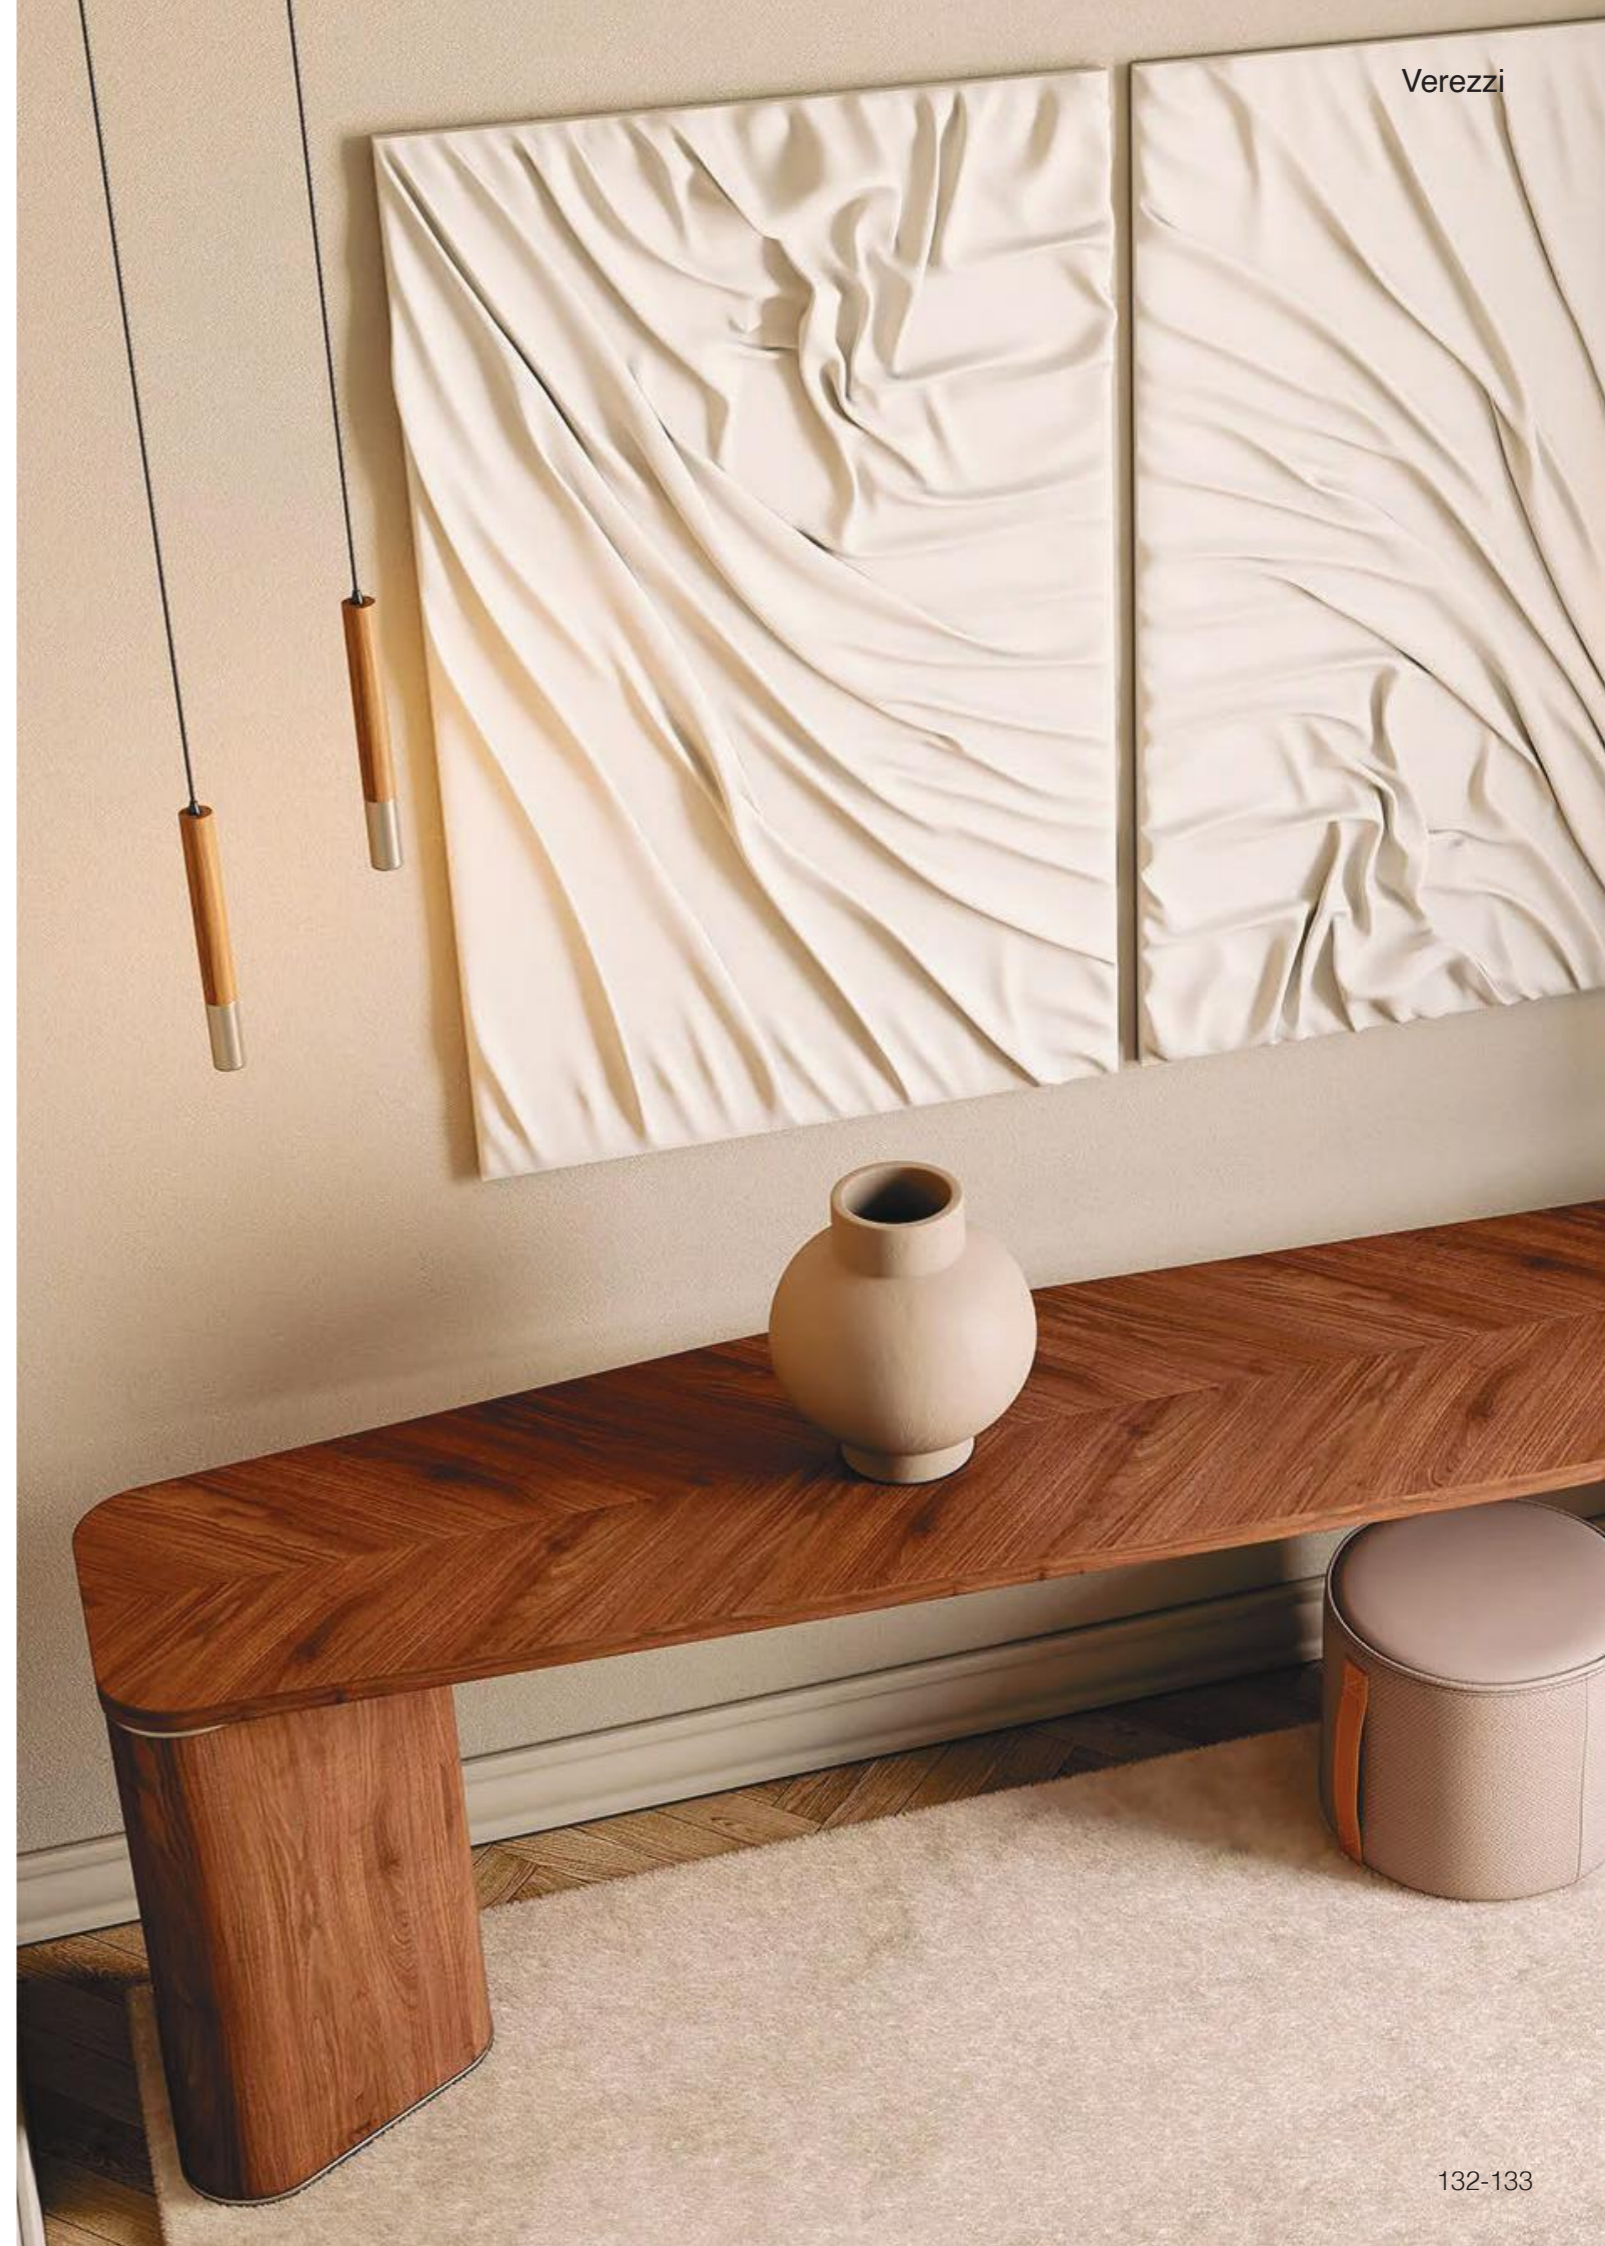

Conca.

INTERIORI > / FELICIDAD.
x

El aparador Conca está compuesto de MDF revestido con chapa de madera natural de roble. El acabado de las piezas se realiza con barniz PU (poliuretano). Su interior presenta un acabado en laca satinada con pintura UV. El producto cuenta con dos cajones con apertura mediante correderas telescópicas, y la tapa superior está hecha en chapa de madera. Su vetado exclusivo y las variaciones naturales hacen que cada pieza sea única.