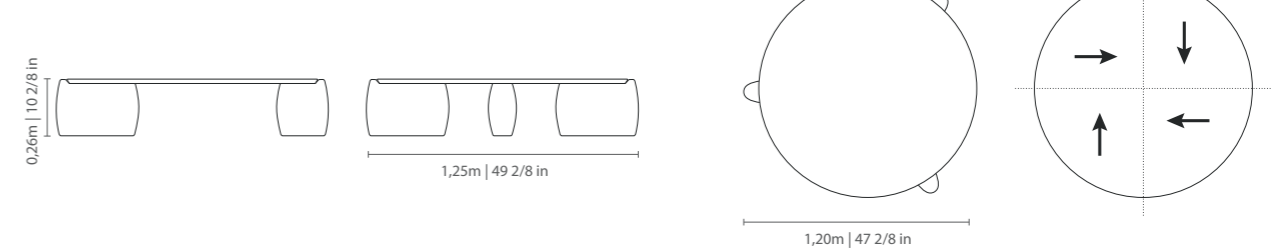

Alfil redondo

Caballo redondo

Caballo rectangular

Torre rectangular

Torre redonda

Campania.

TERIORI > < / FELICIDAD

MESA DE CENTRO PEQUENA (VIDRO)

DIMENSIONS | DIMENSIONES
0,54 m x 0,43 m

HEIGHT | ALTURA
0,35 m

MESA DE CENTRO PEQUENA

DIMENSIONS | DIMENSIONES
0,54 m x 0,43 m

HEIGHT | ALTURA
0,35 m

MESA DE CENTRO MEDIA

DIMENSIONS | DIMENSIONES
0,64 m x 0,50 m