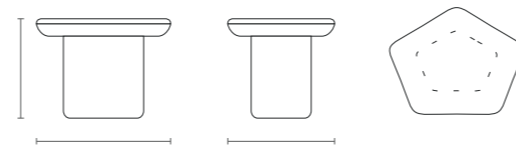

DIMENSIONS | DIMENSIONES
0,54 m x 0,43 m

HEIGHT | ALTURA
0,35 m

MESA DE CENTRO PEQUENA

DIMENSIONS | DIMENSIONES
0,54 m x 0,43 m

HEIGHT | ALTURA
0,35 m

MESA DE CENTRO MEDIA

DIMENSIONS | DIMENSIONES
0,64 m x 0,50 m

HEIGHT | ALTURA
0,30 m

MESA DE CENTRO GRANDE

DIMENSIONS | DIMENSIONES
0,74 m x 0,57 m

HEIGHT | ALTURA
0,25 m

BANCO

DIMENSIONS | DIMENSIONES
0,54 m x 0,43 m

HEIGHT | ALTURA
0,40 m

Base: MDF, en acabados laminados, laminado especial, laca y laca metalizada.

Roma.

Medidas:
Mesa de centro: A 30cm | L 150cm | P 90cm
Mesa de té: A 40cm | L 150cm | P 90cm

Compuesta por esbeltas líneas curvas y rectas que, a través de una sutil unión, dan vida a una forma orgánica. Su base sigue el diseño curvilíneo del tablero, creando una armonía visual única. Su elegante y delicado diseño se integra con naturalidad en diversos ambientes, aportando un toque ligero y sofisticado.

Milan.

Medidas:
Mesa Alta: A 32cm | D 60cm
Mesa Baja: A 24cm | D 90cm

Albano.

INTERIORI > / FELICIDAD.
x
- INTERIORI >

Simplicidad y elegancia por encima de las tendencias pasajeras fueron los principales conceptos en la concepción del Buffet, que incorpora elementos delicados como los surcos en las puertas y laterales, unidos a los componentes metálicos que pueden contrastar con la textura de la laminación en la cubierta.