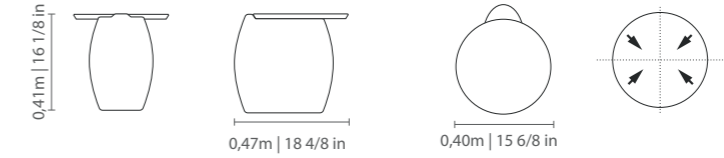

Alfil redondo