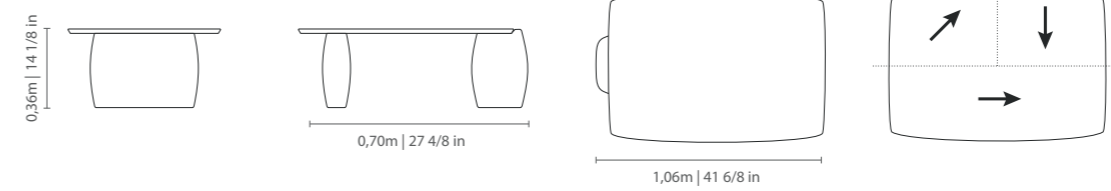

Caballo rectangular