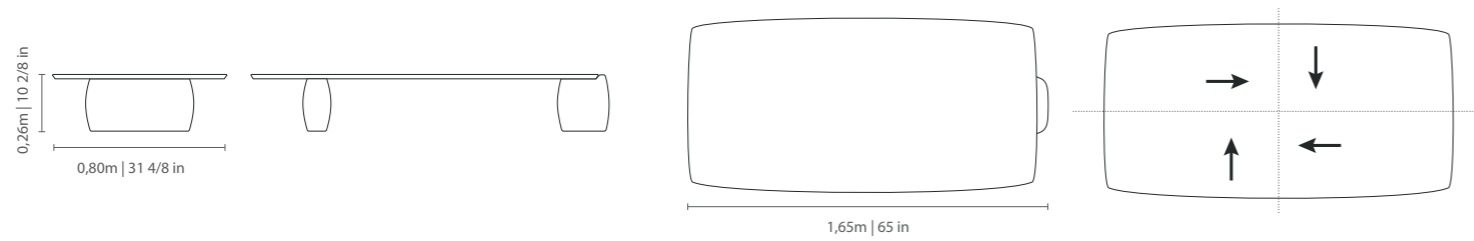

Alfil redondo

Caballo redondo

Caballo rectangular

Torre rectangular

Torre redonda

Campania.

TERIORI > < / FELICIDAD

MESA DE CENTRO PEQUENA (VIDRO)

DIMENSIONS | DIMENSIONES
0,54 m x 0,43 m

HEIGHT | ALTURA
0,35 m

MESA DE CENTRO PEQUENA

DIMENSIONS | DIMENSIONES
0,54 m x 0,43 m

HEIGHT | ALTURA
0,35 m

MESA DE CENTRO MEDIA

DIMENSIONS | DIMENSIONES
0,64 m x 0,50 m

HEIGHT | ALTURA
0,30 m

MESA DE CENTRO GRANDE

DIMENSIONS | DIMENSIONES
0,74 m x 0,57 m

HEIGHT | ALTURA
0,25 m

BANCO

DIMENSIONS | DIMENSIONES
0,54 m x 0,43 m

HEIGHT | ALTURA
0,40 m

Base: MDF, en acabados laminados, laminado especial, laca y laca metalizada.

Roma.

Medidas:
Mesa de centro: A 30cm | L 150cm | P 90cm
Mesa de té: A 40cm | L 150cm | P 90cm

Compuesta por esbeltas líneas curvas y rectas que, a través de una sutil unión, dan vida a una forma orgánica. Su base sigue el diseño curvilíneo del tablero, creando una armonía visual única. Su elegante y delicado diseño se integra con naturalidad en diversos ambientes, aportando un toque ligero y sofisticado.