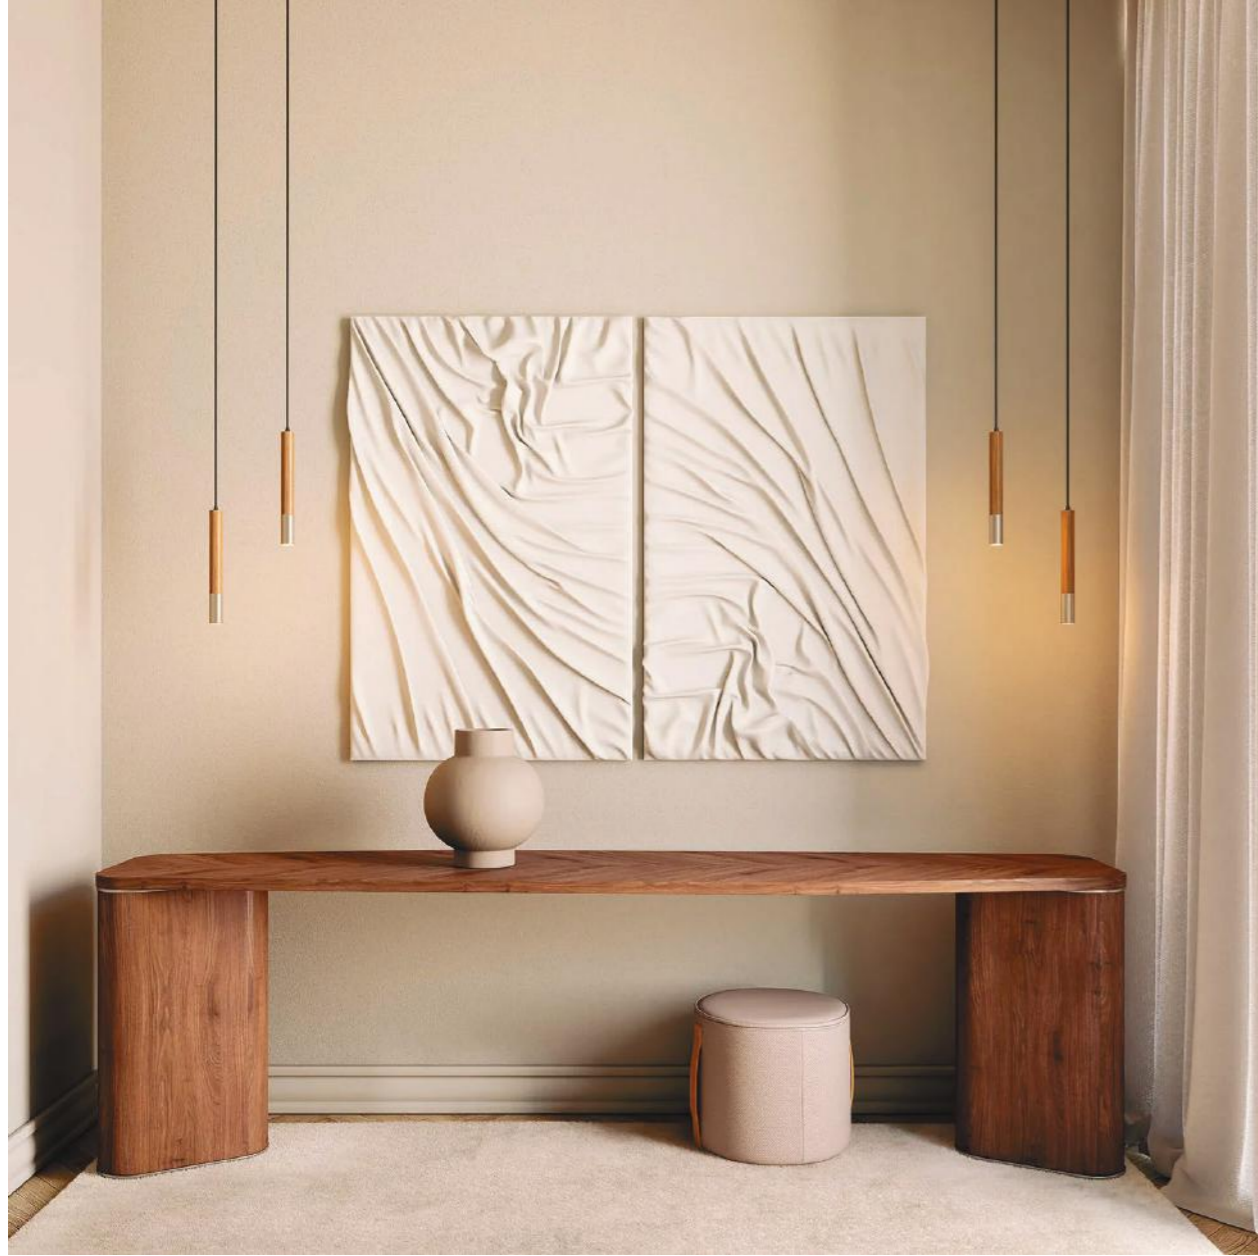

Este recibidor es el encuentro perfecto entre la ligereza y la solidez, donde las formas fluidas descansan con gracia sobre una base firme. Como montañas y valles que dibujan el paisaje, se eleva como un soporte sutil para las historias y los objetos que dan vida a lo cotidiano. Ya sea como un delicado coprotagonista o un discreto protagonista, este recibidor compone y transforma el espacio, haciendo que cada instante sea más memorable.