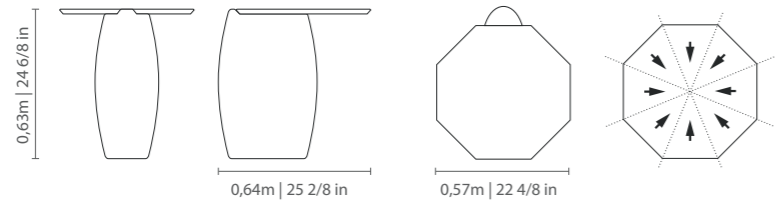

Rey octogonal