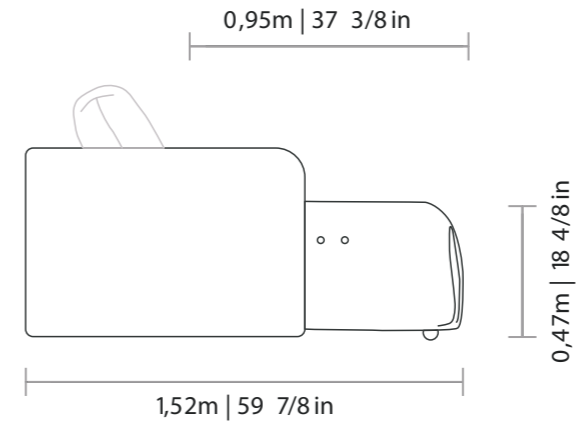

SB1	ENC	DEC
0,80m	1	2
0,90m	1	2
1,00m	1	2
1,10m	1	2
1,20m	1	2

SBBI	ENC	DEC
1,30m	1	2
1,40m	1	2
1,50m	1	2
1,60m	1	2
1,70m	1	2

CH 1B (D/E)	ENC	DEC
1,10m x 1,60m	1	2
1,20m x 1,60m	1	2
1,30m x 1,60m	1	2
1,40m x 1,60m	1	2
1,50m x 1,60m	1	2

CTO	ENC	DEC
1,20m	2	1

PUFF CTO
1,20m x 1,20m

PUFF MEIO
0,80m x 1,20m
0,90m x 1,20m
1,00m x 1,20m
1,10m x 1,20m
1,20m x 1,20m

PUFF BI (D/E)
0,80m x 1,20m
0,90m x 1,20m
1,00m x 1,20m
1,10m x 1,20m
1,20m x 1,20m

Asiento: Retráctil con apertura de 40 cm y opción de motor o articulado simplificado, sin detalle de costuras.
Respaldo: Reclinable, con pespunte simples
Brazos: Fijo, con pespunte simples y doble pespunte.
Soporte: : Polipropileno inyectado en color negro.
Kit Motor