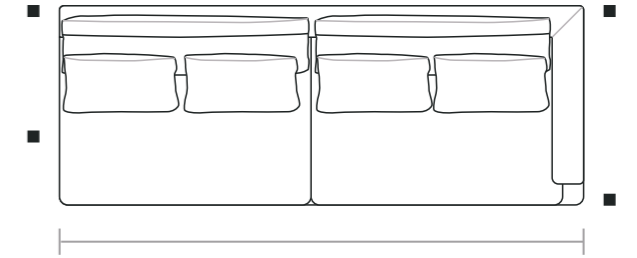

1B 2AS (D/E)		ASS	ENC	DEC	ROL
2,10 x 0,95 m | 82 5/8 x 37 3/8 in		1	2	3	2
2,30 x 0,95 m | 90 4/8 x 37 3/8 in		1	2	3	2
2,50 x 0,95 m | 98 3/8 x 37 3/8 in		1	2	4	2
2,70 x 0,95 m | 106 2/8 x 37 3/8 in		1	2	4	2
2,90 x 0,95 m | 114 1/8 x 37 3/8 in		1	2	4	2