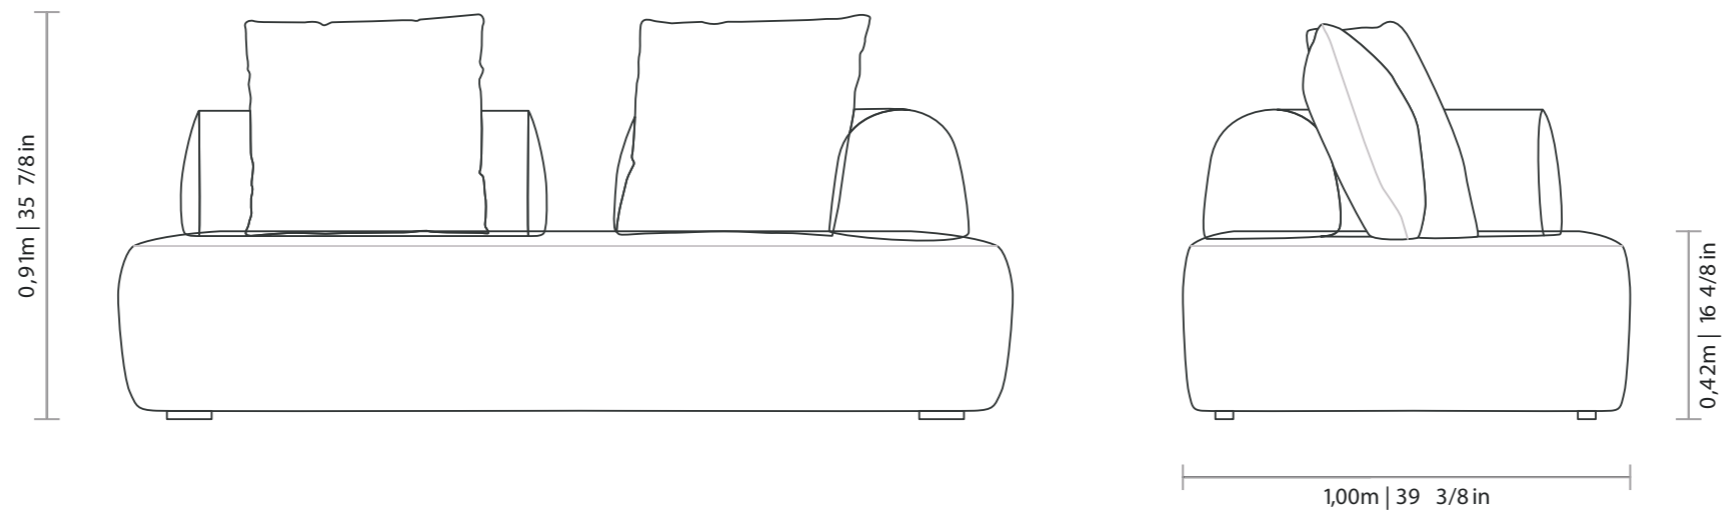

ASS	ASS
1,00 m | 39 3/8 in	1
1,20 m | 47 2/8 in	1
1,40 m | 55 1/8 in	1
1,60 m | 63 in	1
1,80 m | 70 7/8 in	1
2,00 m | 78 6/8 in	1
2,20 m | 86 5/8 in	1
2,40 m | 94 4/8 in	1

ASS CTO
0,50 x 1,00 x 1,00 m | 19 5/8 x 39 3/8 x 39 3/8 in

ENC 1B	DEC
0,60 x 0,80 m | 23 5/8 x 31 4/8 in	1
0,70 x 0,80 m | 27 4/8 x 31 4/8 in	1
0,80 x 0,80 m | 31 4/8 x 31 4/8 in	1
0,90 x 0,80 m | 35 3/8 x 31 4/8 in	1
1,00 x 0,80 m | 39 3/8 x 31 4/8 in	1
1,10 x 0,80 m | 43 2/8 x 31 4/8 in	1
1,20 x 0,80 m | 47 2/8 x 31 4/8 in	1

ENC S B	DEC
0,60 x 0,34 m | 23 5/8 x 13 3/8 in	1
0,70 x 0,34 m | 27 4/8 x 13 3/8 in	1
0,80 x 0,34 m | 31 4/8 x 13 3/8 in	1
0,90 x 0,34 m | 35 3/8 x 13 3/8 in	1
1,00 x 0,34 m | 39 3/8 x 13 3/8 in	1
1,10 x 0,34 m | 43 2/8 x 13 3/8 in	1
1,20 x 0,34 m | 47 2/8 x 13 3/8 in	1

ENC CURVO	DEC
0,80 x 1,00 m | 31 4/8 x 39 3/8 in	1
1,00 x 1,00 m | 39 3/8 x 39 3/8 in	1

Asiento: Fijo, con doble respunte y fuelle
Respaldo: Suelto con superficie antideslizante, costuras simples
Almohadon decorativo: Viene con respaldo, 55x55 cm
Soporte: : Polipropileno inyectado en color negro.