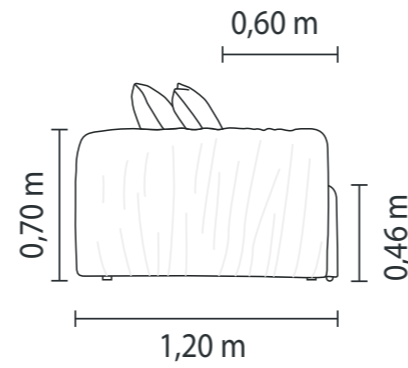

1B1 (D/E)	ASS	DEC
1,20 m x 1,00 m 47 2/8 in x 39 3/8 in	1	1
1,30 m x 1,00 m 51 1/8 in x 39 3/8 in	1	1
1,40 m x 1,00 m 55 1/8 in x 39 3/8 in	1	2
1,50 m x 1,00 m 59 in x 39 3/8 in	1	2

SB 1AS	ASS	DEC
1,00 m x 1,00 m 39 3/8 in x 39 3/8 in	1	1
1,10 m x 1,00 m 43 2/8 in x 39 3/8 in	1	1
1,20 m x 1,00 m 47 2/8 in x 39 3/8 in	1	2
1,30 m x 1,00 m 51 1/8 in x 39 3/8 in	1	2

Asiento: Retractable. Apertura de 40 cm, con sobrante de tela, sin detalle de costura.

Respaldo: Fijo, con sobrante de tela, sin detalle de costura.

Reposabrazos: Fijo, con sobrante de tela, sin detalle de costura.

Almohadon de respaldo: Suelto, sin detalle de costuras.

Soporte: : Polipropileno inyectado en color negro.

Kit Motor

2B2	ENC	DEC
2,20m	2	4
2,40m	2	4
2,60m	2	4
2,80m	2	4
3,00m	2	4

1B1	ENC	DEC
1,10m	1	2
1,20m	1	2
1,30m	1	2
1,40m	1	2
1,50m	1	2

SB1	ENC	DEC
0,80m	1	2
0,90m	1	2
1,00m	1	2
1,10m	1	2
1,20m	1	2

SBBI	ENC	DEC
1,30m	1	2
1,40m	1	2
1,50m	1	2
1,60m	1	2
1,70m	1	2

CH 1B (D/E)	ENC	DEC
1,10m x 1,60m	1	2
1,20m x 1,60m	1	2
1,30m x 1,60m	1	2
1,40m x 1,60m	1	2
1,50m x 1,60m	1	2