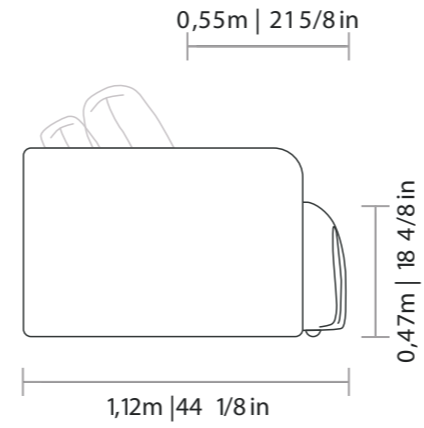

SB1	ENC	DEC
0,80m	1	2
0,90m	1	2
1,00m	1	2
1,10m	1	2
1,20m	1	2

SBBI	ENC	DEC
1,30m	1	2
1,40m	1	2
1,50m	1	2
1,60m	1	2
1,70m	1	2

CH 1B (D/E)	ENC	DEC
1,10m x 1,60m	1	2
1,20m x 1,60m	1	2
1,30m x 1,60m	1	2
1,40m x 1,60m	1	2
1,50m x 1,60m	1	2

CTO	ENC	DEC
1,20m	2	1

PUFF CTO
1,20m x 1,20m

PUFF MEIO
0,80m x 1,20m
0,90m x 1,20m
1,00m x 1,20m
1,10m x 1,20m
1,20m x 1,20m

PUFF BI (D/E)
0,80m x 1,20m
0,90m x 1,20m
1,00m x 1,20m
1,10m x 1,20m
1,20m x 1,20m

Asiento: Retráctil con apertura de 40 cm y opción de motor o articulado simplificado, sin detalle de costuras.
Respaldo: Reclinable, con pespunte simples
Brazos: Fijo, con pespunte simples y doble pespunte.
Soporte: : Polipropileno inyectado en color negro.
Kit Motor