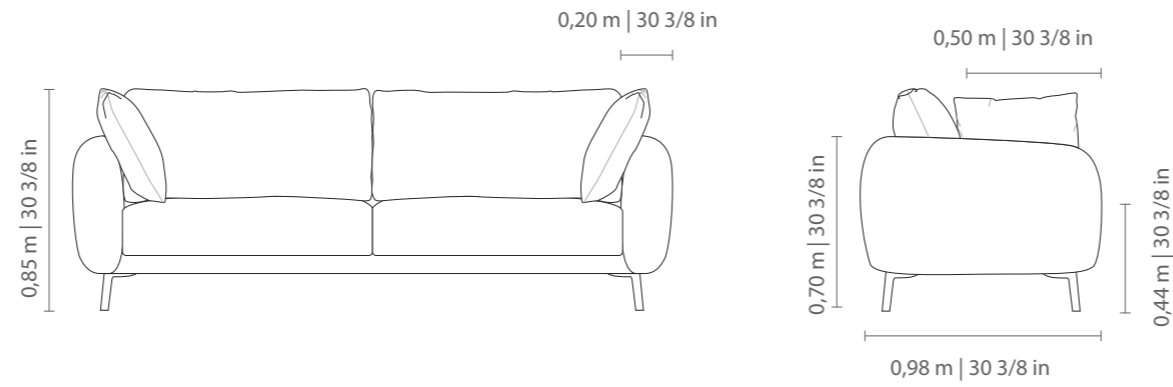

2B 2AS 2 arms 2 seats 2 brazos 2 asientos	ASS seat asiento	ENC backreats respaldo	BRA arm brazo	ROL cylindrical cilindrico
2,40 m x 0,98 m | 94 4/8 in x 38 5/8 in	2	2	2	2
2,60 m x 0,98 m | 102 3/8 in x 38 5/8 in	2	2	2	2
2,80 m x 0,98 m | 110 2/8 in x 38 5/8 in	2	2	2	2
3,00 m x 0,98 m | 118 1/8 in x 38 5/8 in	2	2	2	2
3,20 m x 0,98 m | 126 in x 38 5/8 in	2	2	2	2

1B 1AS (D/E) 1 arm 1 seat 1 brazo 1 asiento	ASS seat asiento	ENC backreats respaldo	BRA arm brazo	ROL cylindrical cilindrico
1,20 m x 0,98 m | 47 2/8 in x 38 5/8 in	1	1	1	1
1,30 m x 0,98 m | 51 1/8 in x 38 5/8 in	1	1	1	1
1,40 m x 0,98 m | 55 1/8 in x 38 5/8 in	1	1	1	1
1,50 m x 0,98 m | 59 in x 38 5/8 in	1	1	1	1
1,60 m x 0,98 m | 63 in x 38 5/8 in	1	1	1	1

1B 2AS (D/E) 1 arm 2 seats 1 brazo 2 asientos	ASS seat asiento	ENC backreats respaldo	BRA arm brazo	ROL cylindrical cilindrico
2,20 m x 0,98 m | 86 5/8 in x 38 5/8 in	2	2	1	2
2,40 m x 0,98 m | 94 4/8 in x 38 5/8 in	2	2	1	2
2,60 m x 0,98 m | 102 3/8 in x 38 5/8 in	2	2	1	2
2,80 m x 0,98 m | 110 2/8 in x 38 5/8 in	2	2	1	2
3,00 m x 0,98 m | 118 1/8 in x 38 5/8 in	2	2	1	2

SB 1AS no arm 1 seat sin brazo 1 asiento	ASS seat asiento	ENC backreats respaldo	ROL cylindrical cilindrico
1,00 m x 0,98 m | 39 3/8 in x 38 5/8 in	1	1	1
1,10 m x 0,98 m | 43 2/8 in x 38 5/8 in	1	1	1
1,20 m x 0,98 m | 47 2/8 in x 38 5/8 in	1	1	1
1,30 m x 0,98 m | 51 1/8 in x 38 5/8 in	1	1	1
1,40 m x 0,98 m | 55 1/8 in x 38 5/8 in	1	1	1

CTO corner esquina	ASS seat asiento	ENC backreats respaldo	ROL cylindrical cilindrico
0,98 m x 0,98 m | 38 5/8 in	1	2	2

SBBI no arm chaise long sin brazo chaise long	ASS seat asiento	ENC backreats respaldo	ROL cylindrical cilindrico
1,50 m x 0,98 m | 59 in x 38 5/8 in	1	1	1
1,60 m x 0,98 m | 63 in x 38 5/8 in	1	1	1
1,70 m x 0,98 m | 66 7/8 in x 38 5/8 in	1	1	1
1,80 m x 0,98 m | 70 7/8 in x 38 5/8 in	1	1	1
1,90 m x 0,98 m | 74 6/8 in x 38 5/8 in	1	1	1

PUFF MEIO puff in the middle puf en medio	ASS seat asiento
1,00 m x 0,98 m | 39 3/8 in x 38 5/8 in	1
1,10 m x 0,98 m | 43 2/8 in x 38 5/8 in	1
1,20 m x 0,98 m | 47 2/8 in x 38 5/8 in	1
1,30 m x 0,98 m | 51 1/8 in x 38 5/8 in	1
1,40 m x 0,98 m | 55 1/8 in x 38 5/8 in	1

PUFF BI (D/E) puff chaise long puf chaise long	ASS seat asiento
1,00 m x 0,98 m | 39 3/8 in x 38 5/8 in	1
1,10 m x 0,98 m | 43 2/8 in x 38 5/8 in	1
1,20 m x 0,98 m | 47 2/8 in x 38 5/8 in	1
1,30 m x 0,98 m | 51 1/8 in x 38 5/8 in	1
1,40 m x 0,98 m | 55 1/8 in x 38 5/8 in	1

CH 1B (D/E) chaise 1 arm chaise 1 brazo	ASS seat asiento	ENC backreats respaldo	BRA arm brazo	ROL cylindrical cilindrico
1,20 m x 1,48 m | 47 2/8 in x 58 2/8 in	1	1	1	1
1,30 m x 1,48 m | 51 1/8 in x 58 2/8 in	1	1	1	1
1,40 m x 1,48 m | 55 1/8 in x 58 2/8 in	1	1	1	1

CEV ENC ATF (D/E) chaise backrest turned until the end chaise espalda girado hasta el final	ASS seat asiento	ENC backreats respaldo	ROL cylindrical cilindrico
0,98 m x 2,20 m | 38 5/8 in x 86 5/8 in	1	3	3
0,98 m x 2,30 m | 38 5/8 in x 90 4/8 in	1	3	3
0,98 m x 2,40 m | 38 5/8 in x 94 4/8 in	1	3	3
0,98 m x 2,50 m | 38 5/8 in x 98 3/8 in	1	3	3
0,98 m x 2,60 m | 38 5/8 in x 102 3/8 in	1	3	3
0,98 m x 2,70 m | 38 5/8 in x 106 2/8 in	1	3	3
0,98 m x 2,80 m | 38 5/8 in x 110 2/8 in	1	3	3