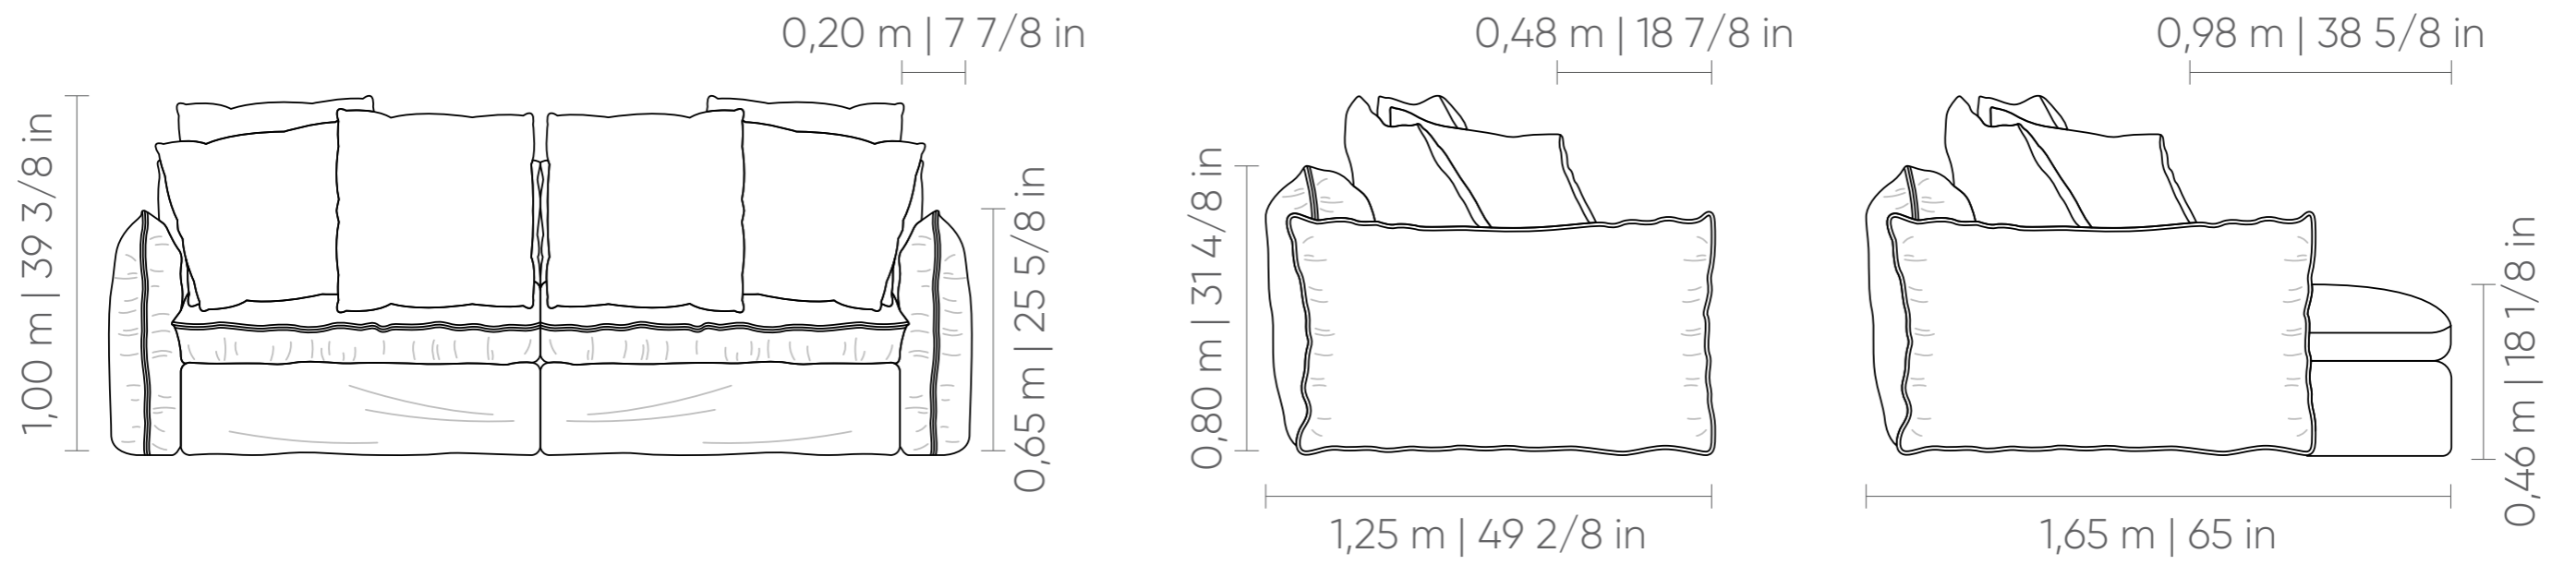

Mattia.

INTERIORI > < / FELICIDAD.
x

Asiento: Retráctil, con apertura de 40 cm y opción de accionamiento manual o motorizado, con costura tipo fuelle de 1,0 cm.
Respaldo: Fijo, con costura tipo fuelle de 1,0 cm.
Cojín decorativo: Sin detalle de costura, con medidas de 75x65 cm.
Brazos: Fijos, con costura tipo fuelle de 1,0 cm.
Soporte: Patas de madera, en color negro.