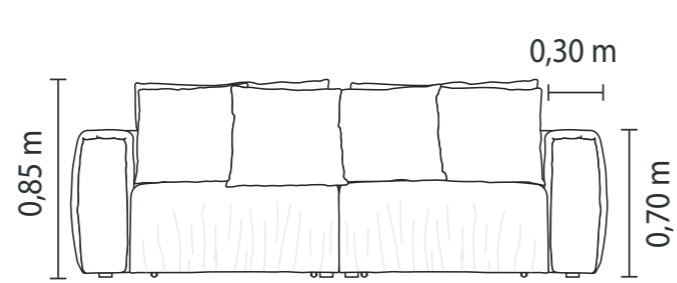

2B2	ENC	DEC
2,20m	2	4
2,40m	2	4
2,60m	2	4
2,80m	2	4
3,00m	2	4