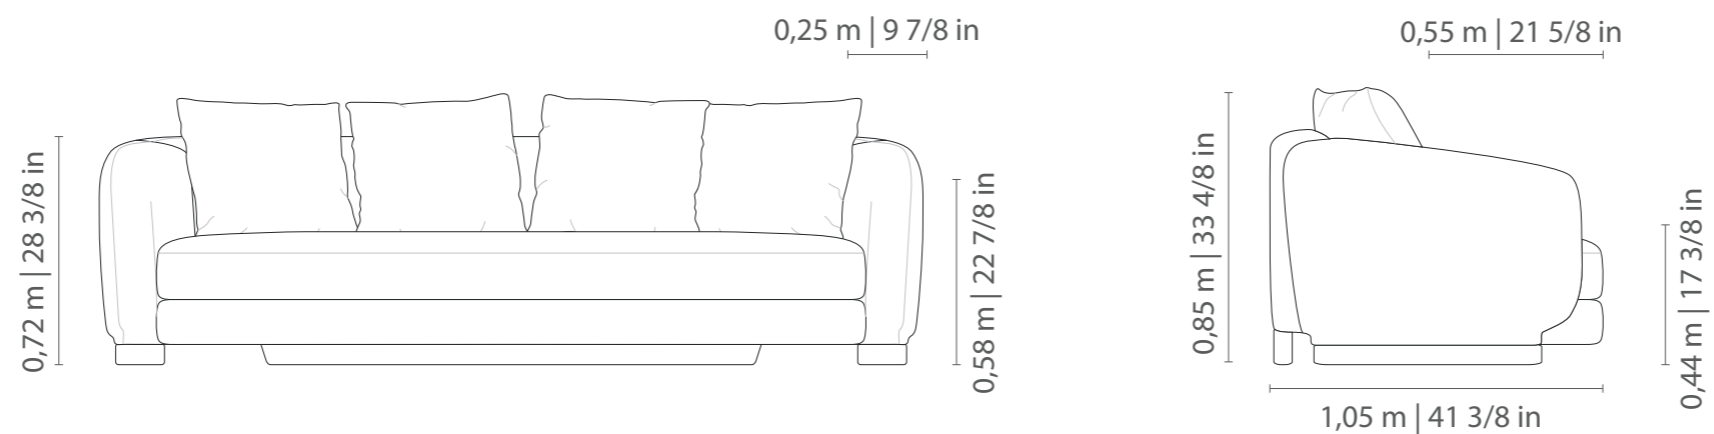

SB1	ENC	DEC
0,80m	1	2
0,90m	1	2
1,00m	1	2
1,10m	1	2
1,20m	1	2

SBBI	ENC	DEC
1,30m	1	2
1,40m	1	2
1,50m	1	2
1,60m	1	2
1,70m	1	2

CH 1B (D/E)	ENC	DEC
1,10m x 1,60m	1	2
1,20m x 1,60m	1	2
1,30m x 1,60m	1	2
1,40m x 1,60m	1	2
1,50m x 1,60m	1	2

Asiento: Retráctil con apertura de 40 cm y opción de motor o articulado simplificado, sin detalle de costuras.
Respaldo: Reclinable, con pespunte simples
Brazos: Fijo, con pespunte simples y doble pespunte.
Soporte: : Polipropileno inyectado en color negro.
Kit Motor

CEV (D/E) (BICO DE 60CM) chaise backrest turned (chaise long 60cm) chaise espalda girado hasta el final (chaise long 60cm)	ASS seat asiento	ENC backreats respaldo	ROL cylindrical cilindrico
0,98 m x 2,20 m 38 5/8 in x 86 5/8 in	1	2	2
0,98 m x 2,30 m 38 5/8 in x 90 4/8 in	1	2	2
0,98 m x 2,40 m 38 5/8 in x 94 4/8 in	1	2	2
0,98 m x 2,50 m 38 5/8 in x 98 3/8 in	1	2	2
0,98 m x 2,60 m 38 5/8 in x 102 3/8 in	1	3	3
0,98 m x 2,70 m 38 5/8 in x 106 2/8 in	1	3	3
0,98 m x 2,80 m 38 5/8 in x 110 2/8 in	1	3	3

2B1 1AS 2 arms 1 seat 2 brazos 1 asiento	ASS seat asiento	DEC decorative decorativo
2,00 m x 1,05 m 78 6/8 in x 41 3/8 in	1	2
2,20 m x 1,05 m 86 5/8 in x 41 3/8 in	1	2
2,40 m x 1,05 m 94 4/8 in x 41 3/8 in	1	3
2,60 m x 1,05 m 102 3/8 in x 41 3/8 in	1	4
2,80 m x 1,05 m 110 2/8 in x 41 3/8 in	1	4