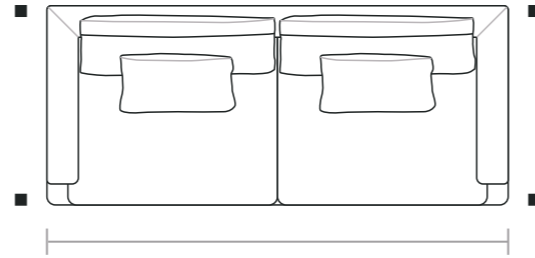

Almohadon de respaldo: Suelto, con pespuntos simples, de 45 cm de altura.

Almohadon decorativo: Suelto, con pespuntos simples, de 62x62cm.

Soporte: Pies de aluminio, disponibles en acabados MTX, pintura mate y pintura metalizada.

2B 1AS		ASS	ENC	DEC	ROL
1,40 x 0,95 m 55 1/8 x 37 3/8 in		1	1	2	1
1,50 x 0,95 m 59 x 37 3/8 in		1	1	2	1
1,60 x 0,95 m 63 x 37 3/8 in		1	1	2	1
1,70 x 0,95 m 66 7/8 x 37 3/8 in		1	2	2	2
1,80 x 0,95 m 70 7/8 x 37 3/8 in		1	2	2	2
1,90 x 0,95 m 74 6/8 x 37 3/8 in		1	2	2	2
2,00 x 0,95 m 78 6/8 x 37 3/8 in		1	2	3	3
2,10 x 0,95 m 82 5/8 x 37 3/8 in		1	2	3	3
2,20 x 0,95 m 86 5/8 x 37 3/8 in		1	2	3	3
2,30 x 0,95 m 90 4/8 x 37 3/8 in		1	2	3	3
2,40 x 0,95 m 94 4/8 x 37 3/8 in		1	2	3	3
2,50 x 0,95 m 98 3/8 x 37 3/8 in		1	2	3	3
2,60 x 0,95 m 102 3/8 x 37 3/8 in		1	2	4	4