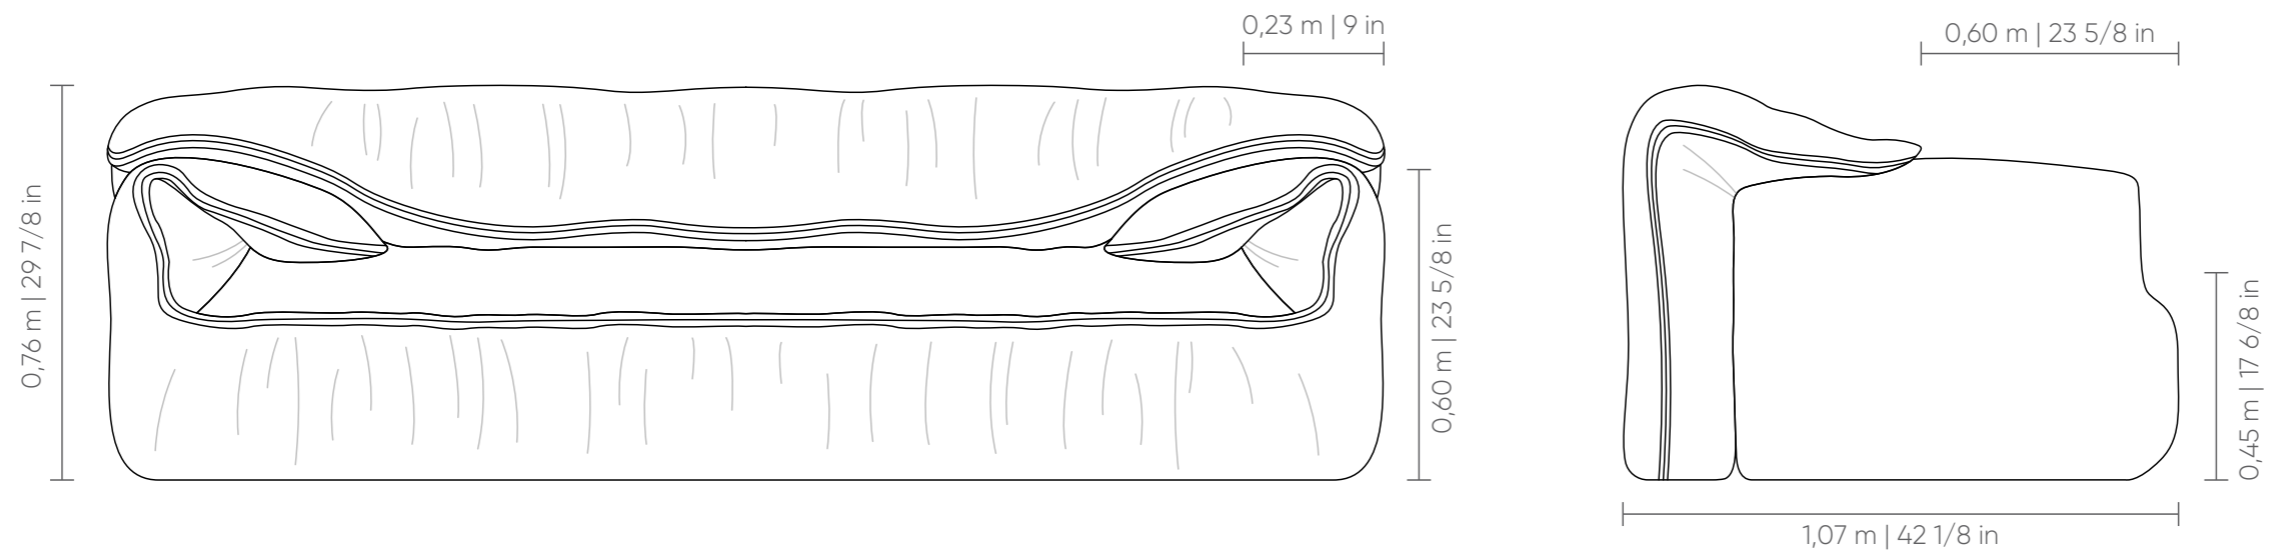

PUFF CTO
puff corner
puf esquina

- 1,35m | 53 1/8in x 1,35m | 53 1/8in

Noah.

INTERIOR > / FELICIDAD.
x

Asiento: Asiento fijo con detalle de costura de fuelle de 1cm y sobrantes de tela.
Respaldo: Fijo con costura de fuelle de 1cm y sobrantes de tela.
Brazos: Fijo con costura de fuelle de 1cm y sobrantes de tela.
Almohadon de respaldo: Fijo con costura de fuelle de 1cm y sobrantes de tela.
Almohadon decorativo: Fijo con costura de fuelle de 1cm y sobrantes de tela.
Patas: Patas de madera en color negro.