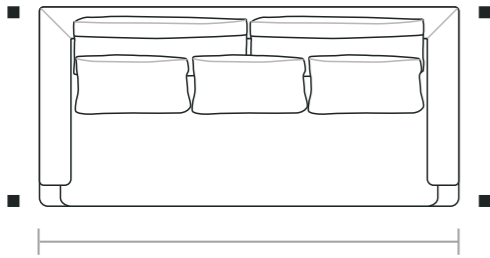

Asiento: Fijo con costuras simples.
 Respaldo: Fijo con doble pespunte.
 Brazos: Fijo con doble pespunte.
 Almohadon de asiento: : Fijo con costuras simples
 Almohadon de respaldo: Suelto, con opción de abierto y cerrado, sin detalle de costuras, con 48cm de altura.
 Almohadon decorativo: Suelto, sin detalle de costura, 55x55cm.
 Soporte: Madera, disponible en acabados de barniz, laca y laca metalizada.

Almohadon de respaldo: Suelto, con pespuntos simples, de 45 cm de altura.

Almohadon decorativo: Suelto, con pespuntos simples, de 62x62cm.

Soporte: Pies de aluminio, disponibles en acabados MTX, pintura mate y pintura metalizada.