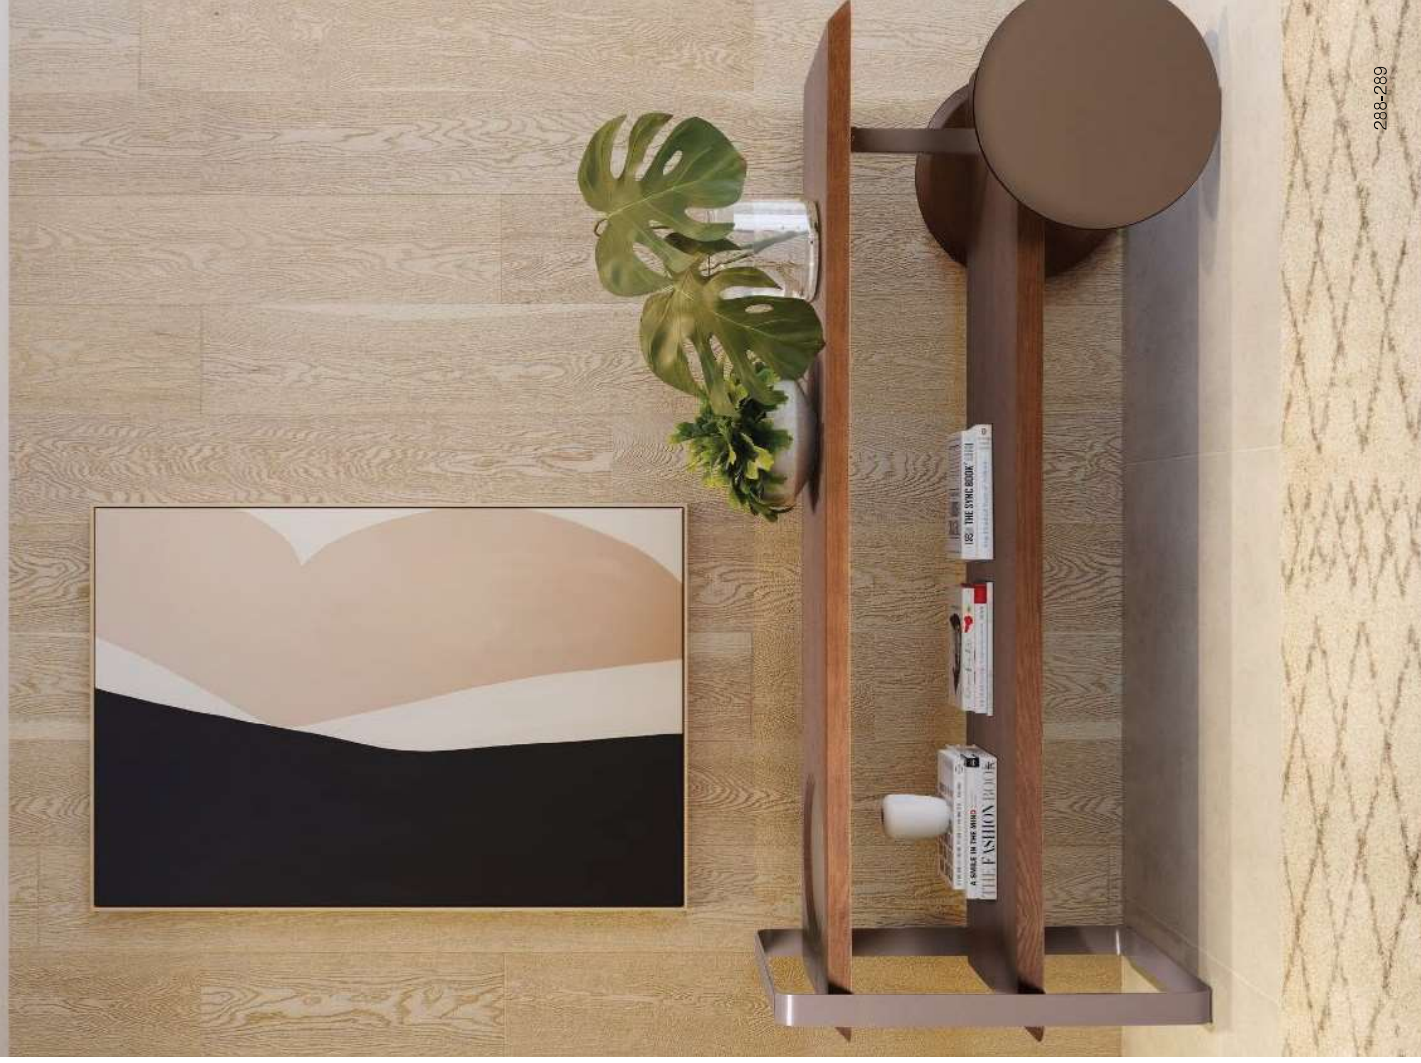

Desde piezas sofisticadas y elegantes hasta opciones con un carácter lúdico y contemporáneo, nuestra selección refleja nuestra pasión por el diseño y nuestro compromiso con la excelencia. Cada mesa ha sido elegida para aportar armonía, belleza y funcionalidad a los espacios, convirtiéndose en el centro de momentos inolvidables.

Mesas

Dano.

FELICIDAD - INTERIOR
x
/

Pieza clásica y multifuncional, el Carro Bar Dano aporta refinamiento y sofisticación. Sus ruedas revestidas en cuero, la bandeja en rejilla de fibra natural y la estructura de madera con detalles metálicos lo convierten en una pieza versátil e híbrida, ideal para todo tipo de ambientes.

El carro bar está fabricado con una estructura metálica de acero al carbono, mientras que las partes de madera reciben un acabado en chapa natural de roble, garantizando elegancia y durabilidad.

BARSANTE