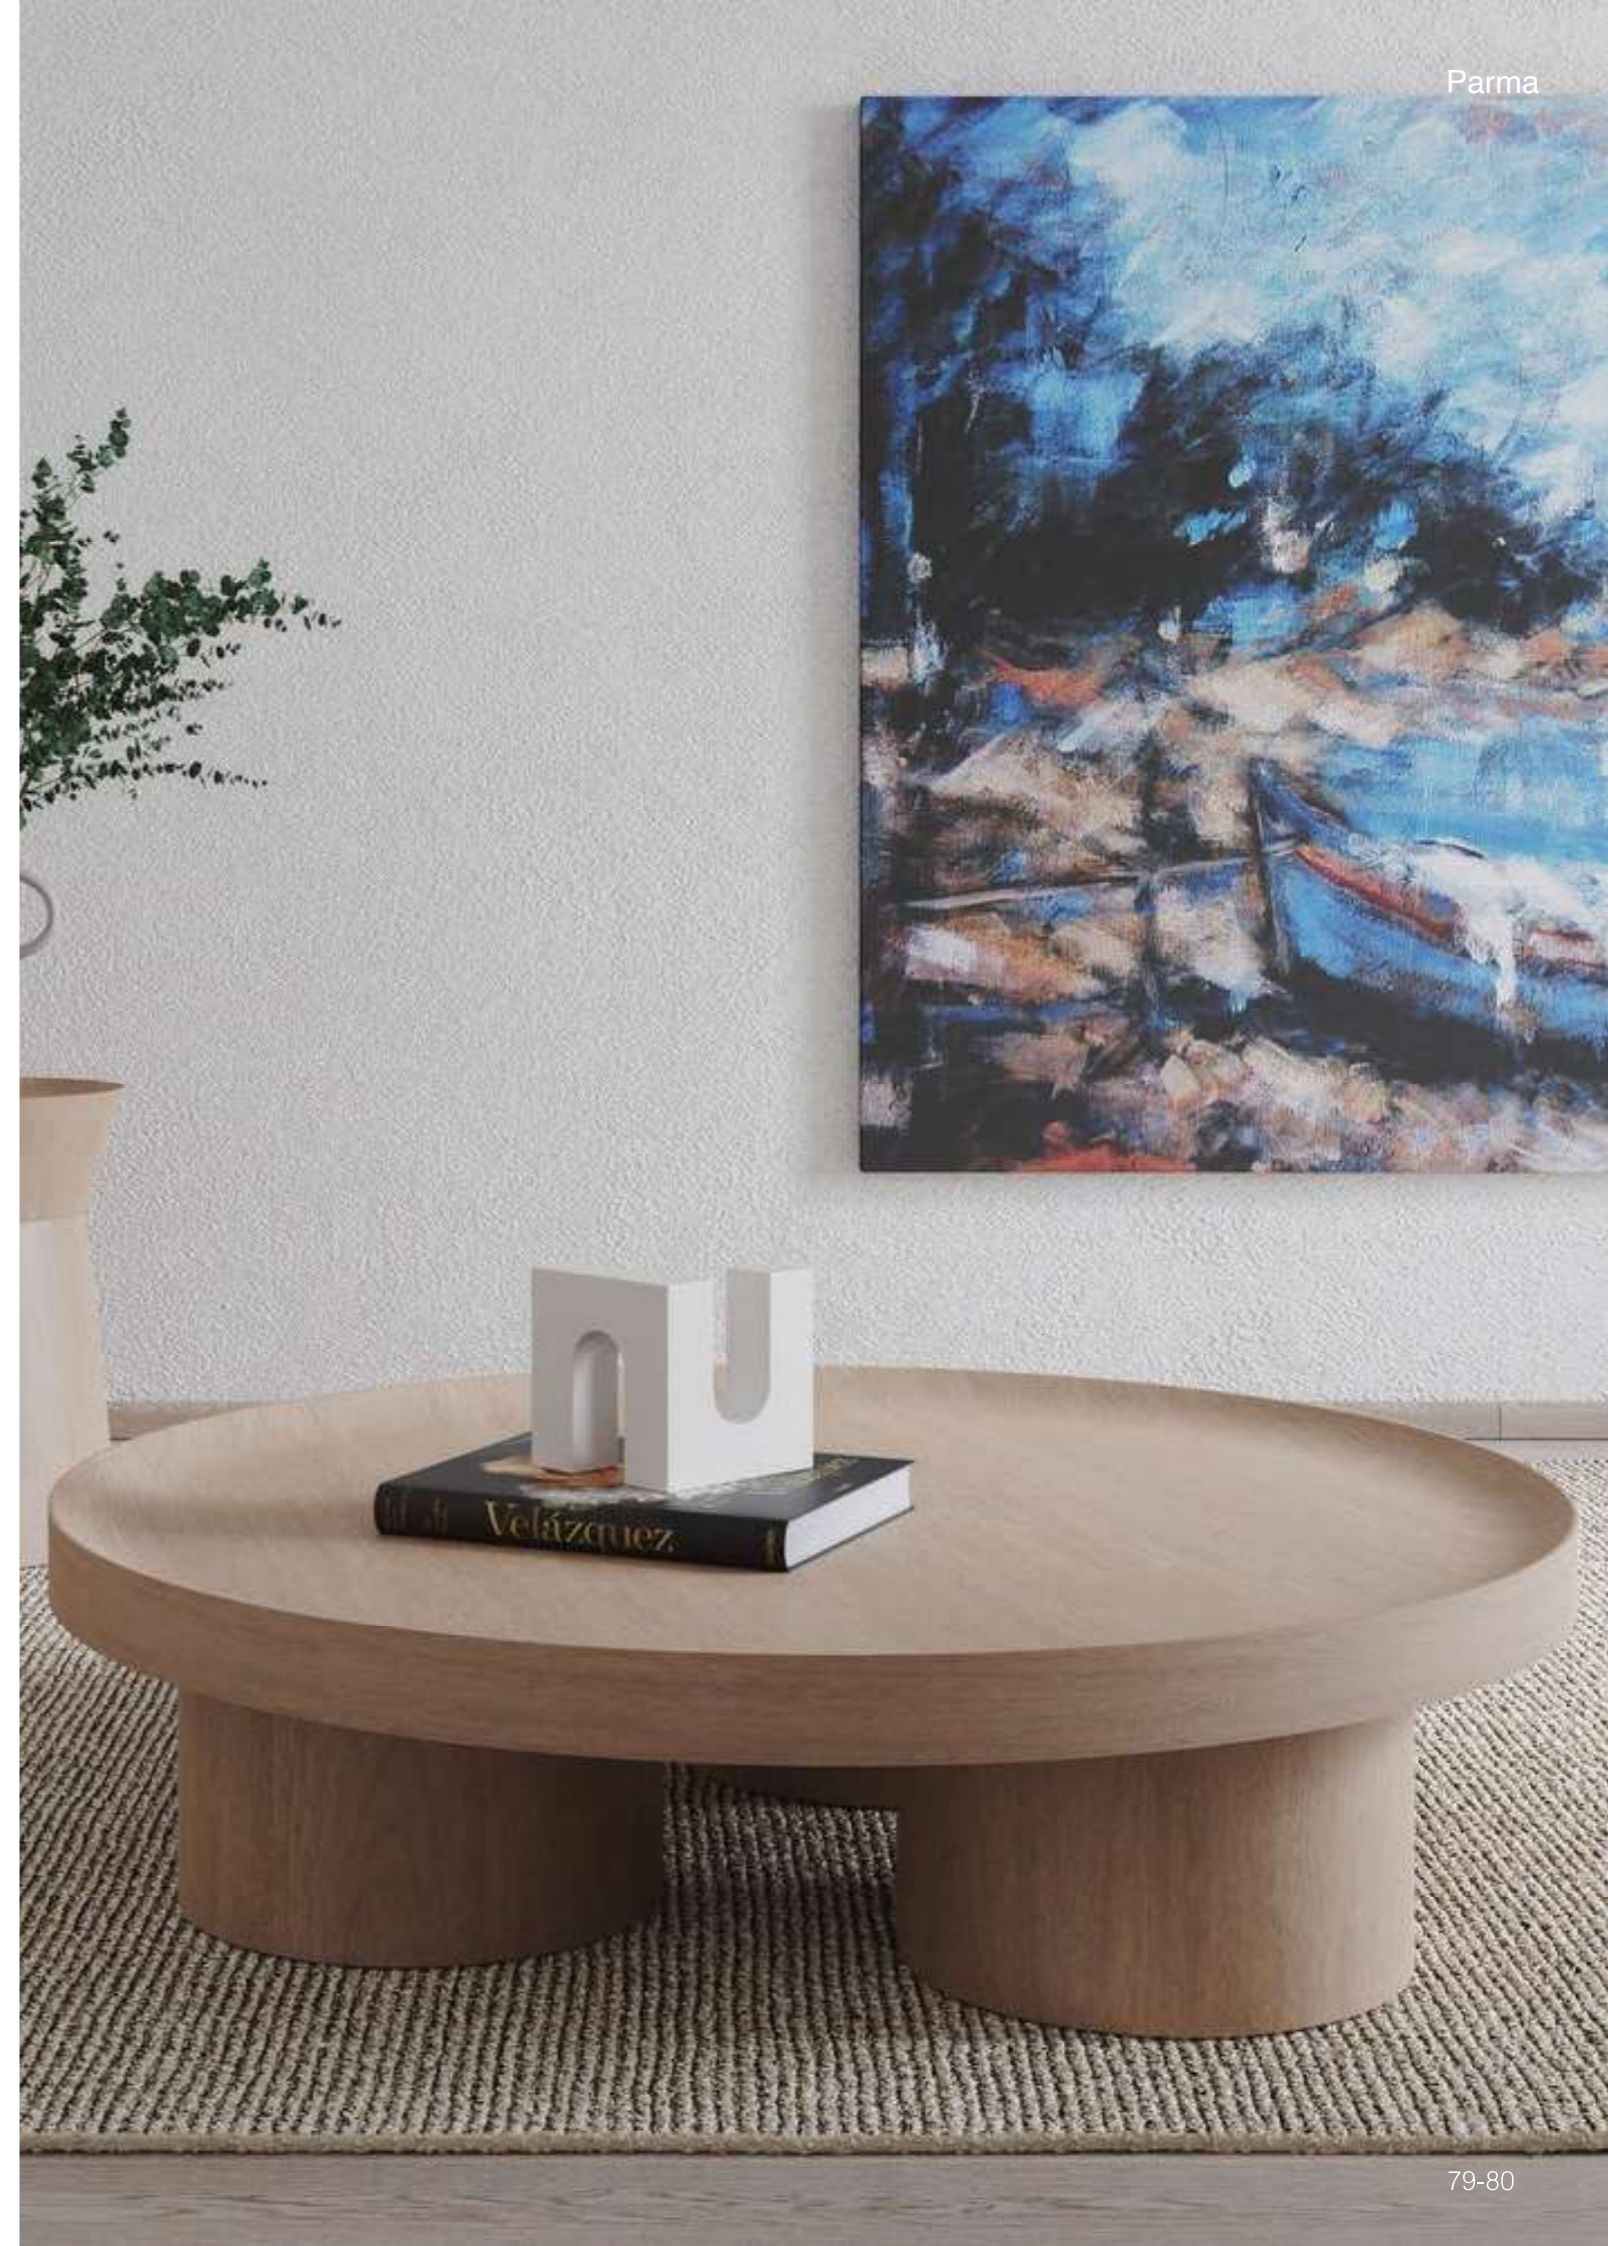

Desde piezas sofisticadas y elegantes hasta opciones con un carácter lúdico y contemporáneo, nuestra selección refleja nuestra pasión por el diseño y nuestro compromiso con la excelencia. Cada mesa ha sido elegida para aportar armonía, belleza y funcionalidad a los espacios, convirtiéndose en el centro de momentos inolvidables.

Parma.

INTERIORI > < / FELICIDAD
x

Con un diseño minimalista y atemporal, esta mesa ratona está fabricada en madera maciza de tamarit, lo que garantiza durabilidad y una apariencia cálida y sofisticada. Su estructura circular y sólida aporta una estabilidad imperturbable, mientras que sus patas cilíndricas añaden un toque de modernidad y robustez, jugando con la reiteración de la forma para crear una pieza que transmite unidad y solidez. Esta mesa es ideal para salas de estar que buscan un equilibrio entre funcionalidad y estilo natural, ya que su diseño versátil se adapta a diferentes decoraciones.