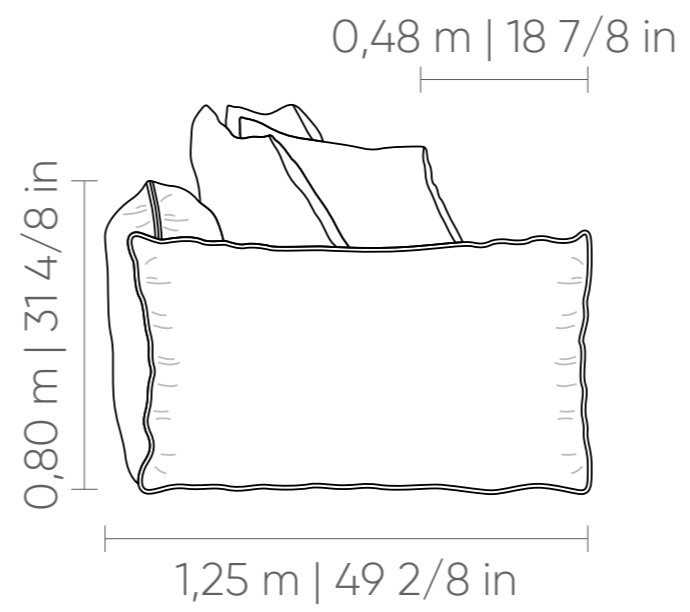

Cada modelo ha sido elegido para adaptarse a distintos ambientes y necesidades, ofreciendo versatilidad, ergonomía y materiales de alta calidad.

Mattia.

INTERIOR | > | FELICIDAD | < |
x

Asiento: Retráctil, con apertura de 40 cm y opción de accionamiento manual o motorizado, con costura tipo fuelle de 1,0 cm.

Respaldo: Fijo, con costura tipo fuelle de 1,0 cm.

Cojín decorativo: Sin detalle de costura, con medidas de 75x65 cm.

Brazos: Fijos, con costura tipo fuelle de 1,0 cm.

Soporte: Patas de madera, en color negro.

1B 1AS (D/E) (BRAÇO: 20CM) (MANUAL E MOTOR)	ASS	DEC
0,80 x 1,25 m 31 4/8 x 49 2/8 in	1	3
0,90 x 1,25 m 35 3/8 x 49 2/8 in	1	3
1,00 x 1,25 m 39 3/8 x 49 2/8 in	1	3
1,10 x 1,25 m 43 2/8 x 49 2/8 in	1	4
1,20 x 1,25 m 47 2/8 x 49 2/8 in	1	4
1,30 x 1,25 m 51 1/8 x 49 2/8 in	1	4
1,40 x 1,25 m 55 1/8 x 49 2/8 in	1	4

SB BI (D/E)	TAM. BICO	ASS	DEC
1,30 x 1,25 m 51 1/8 x 49 2/8 in	0,50 m 19 5/8 in	1	3
1,40 x 1,25 m 55 1/8 x 49 2/8 in	0,50 m 19 5/8 in	1	3
1,50 x 1,25 m 59 x 49 2/8 in	0,50 m 19 5/8 in	1	3
1,60 x 1,25 m 63 x 49 2/8 in	0,50 m 19 5/8 in	1	4
1,70 x 1,25 m 66 7/8 x 49 2/8 in	0,50 m 19 5/8 in	1	4
1,80 x 1,25 m 70 7/8 x 49 2/8 in	0,50 m 19 5/8 in	1	4
1,90 x 1,25 m 74 6/8 x 49 2/8 in	0,50 m 19 5/8 in	1	4