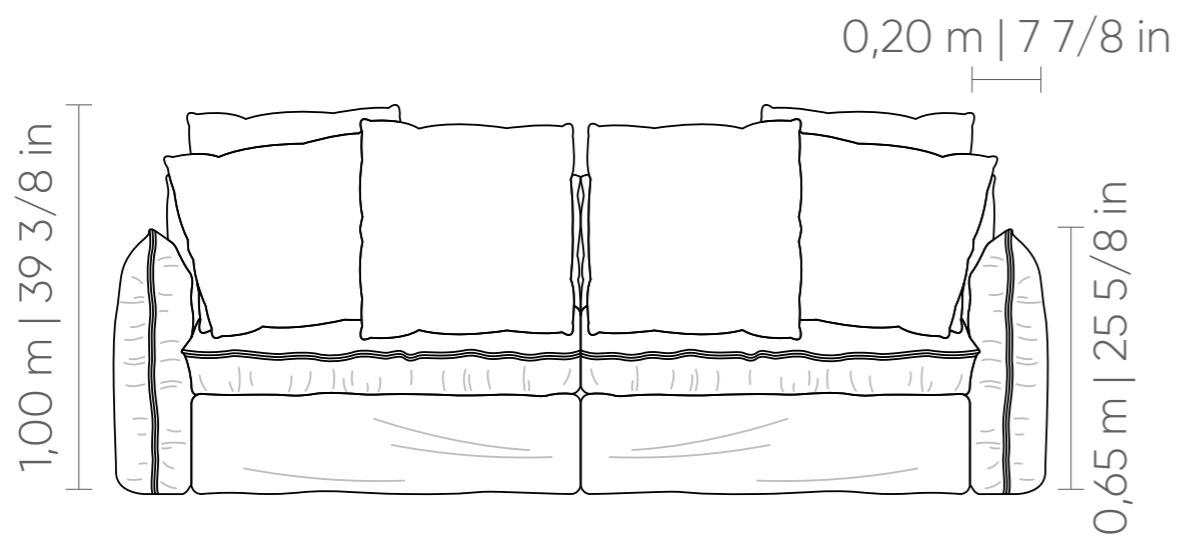

Cada modelo ha sido elegido para adaptarse a distintos ambientes y necesidades, ofreciendo versatilidad, ergonomía y materiales de alta calidad.

Mattia.

INTERIOR | > | FELICIDAD | < |
x

Asiento: Retráctil, con apertura de 40 cm y opción de accionamiento manual o motorizado, con costura tipo fuelle de 1,0 cm.

Respaldo: Fijo, con costura tipo fuelle de 1,0 cm.

Cojín decorativo: Sin detalle de costura, con medidas de 75x65 cm.

Brazos: Fijos, con costura tipo fuelle de 1,0 cm.

Soporte: Patas de madera, en color negro.

1B 1AS (D/E) (BRAÇO: 20CM) (MANUAL E MOTOR)	ASS	DEC
0,80 x 1,25 m 31 4/8 x 49 2/8 in	1	3
0,90 x 1,25 m 35 3/8 x 49 2/8 in	1	3
1,00 x 1,25 m 39 3/8 x 49 2/8 in	1	3
1,10 x 1,25 m 43 2/8 x 49 2/8 in	1	4
1,20 x 1,25 m 47 2/8 x 49 2/8 in	1	4
1,30 x 1,25 m 51 1/8 x 49 2/8 in	1	4
1,40 x 1,25 m 55 1/8 x 49 2/8 in	1	4