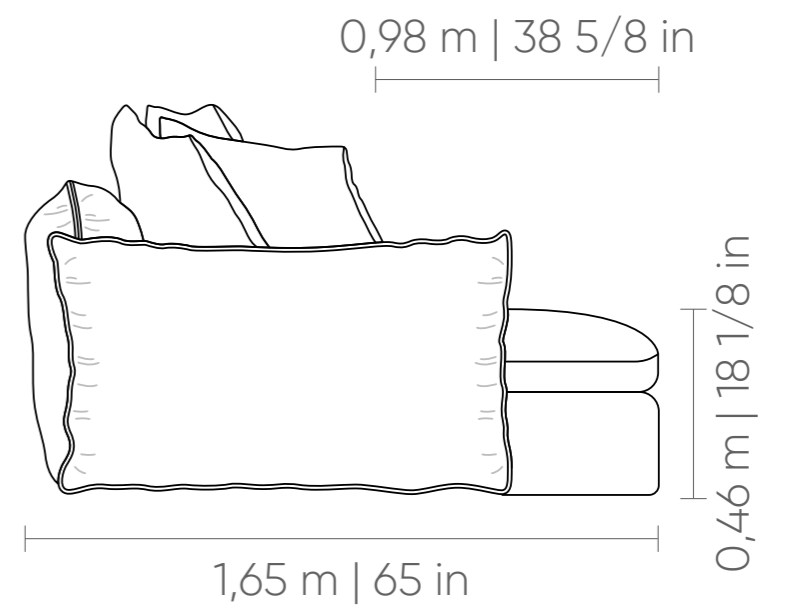

Cada modelo ha sido elegido para adaptarse a distintos ambientes y necesidades, ofreciendo versatilidad, ergonomía y materiales de alta calidad.

Mattia.

INTERIOR | > | FELICIDAD | < |
x

Asiento: Retráctil, con apertura de 40 cm y opción de accionamiento manual o motorizado, con costura tipo fuelle de 1,0 cm.

Respaldo: Fijo, con costura tipo fuelle de 1,0 cm.

Cojín decorativo: Sin detalle de costura, con medidas de 75x65 cm.

Brazos: Fijos, con costura tipo fuelle de 1,0 cm.

Soporte: Patas de madera, en color negro.

1B 1AS (D/E) (BRAÇO: 20CM) (MANUAL E MOTOR)	ASS	DEC
0,80 x 1,25 m 31 4/8 x 49 2/8 in	1	3
0,90 x 1,25 m 35 3/8 x 49 2/8 in	1	3
1,00 x 1,25 m 39 3/8 x 49 2/8 in	1	3
1,10 x 1,25 m 43 2/8 x 49 2/8 in	1	4
1,20 x 1,25 m 47 2/8 x 49 2/8 in	1	4
1,30 x 1,25 m 51 1/8 x 49 2/8 in	1	4
1,40 x 1,25 m 55 1/8 x 49 2/8 in	1	4

CH 1B (D/E) (BRAÇO: 20CM) (MANUAL E MOTOR)	ASS	DEC
0,80 x 1,75 m 31 4/8 x 68 7/8 in	1	3
0,90 x 1,75 m 35 3/8 x 68 7/8 in	1	3
1,00 x 1,75 m 39 3/8 x 68 7/8 in	1	3
1,10 x 1,75 m 43 2/8 x 68 7/8 in	1	4
1,20 x 1,75 m 47 2/8 x 68 7/8 in	1	4
1,30 x 1,75 m 51 1/8 x 68 7/8 in	1	4
1,40 x 1,75 m 55 1/8 x 68 7/8 in	1	4