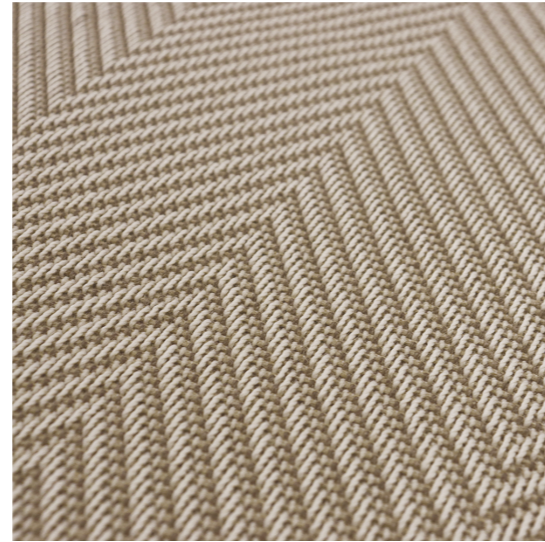

Alfombras

Alfombras

Nuestra colección ha sido seleccionada con esmero para ofrecer alfombras que combinan diseño, confort y durabilidad. Con materiales de alta calidad como el Fio Roselan®, son resistentes al desvanecimiento, lavables y suaves al tacto. Disponibles en texturas como bouclé y terciopelo, y acabadas con debrum o barras dobladas, se integran con elegancia a cualquier espacio, sin rayar el piso y con base antideslizante en muchos modelos. Una selección pensada para transformar ambientes con estilo y funcionalidad.

Gaia.

Medidas:

Chicas 66x30cm

Medianas 50x100cm | 100x150cm | 150x200cm | 200x250cm | 200x300cm

Grandes 300x400cm | 400x500cm | 400x600cm

Pasilleras 66x180cm | 66x240cm

Gaia - Estilo

Información Adicional

No raya el piso, cuenta con una base antideslizante, es un producto lavable y presenta alta resistencia al desvanecimiento.

Características Técnicas

Tiene un espesor de 4 mm, se fabrica mediante el sistema Jacquard, su superficie tiene un aspecto bouclé, está compuesta en un 100% por hilo Roselan® y su acabado incluye bies y barra doblada en dos extremos.

BARSAKTE