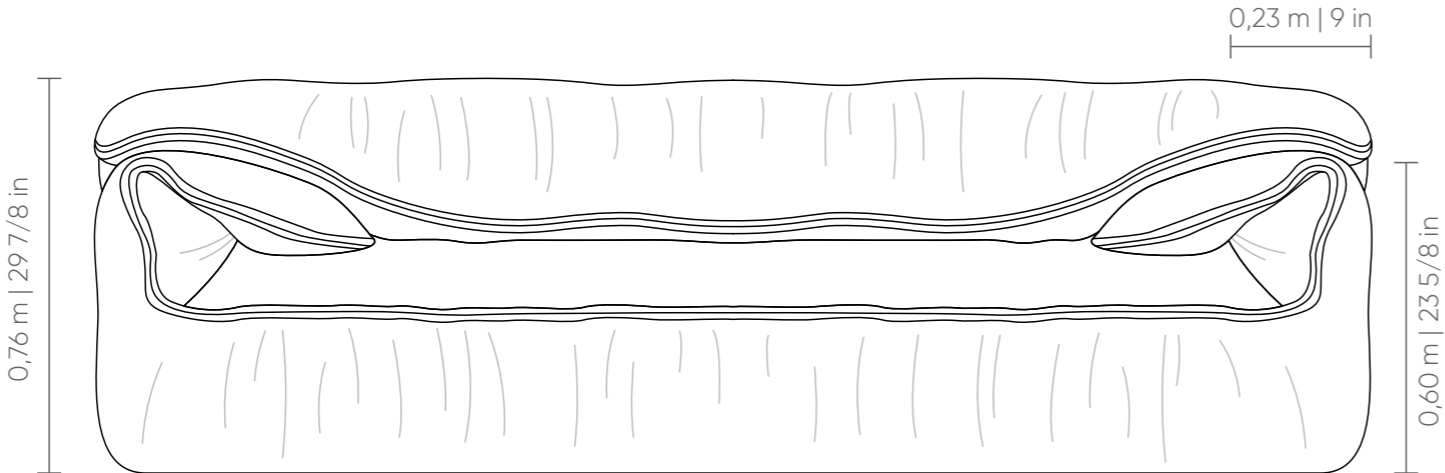

# Noah.

INTERIOR | > | FELICIDAD -  
x

---

**Asiento:** Asiento fijo con detalle de costura de fuelle de 1cm y sobrantes de tela.  
**Respaldo:** Fijo con costura de fuelle de 1cm y sobrantes de tela.  
**Brazos:** Fijo con costura de fuelle de 1cm y sobrantes de tela.  
**Almohadon de respaldo:** Fijo con costura de fuelle de 1cm y sobrantes de tela.  
**Almohadon decorativo:** Fijo con costura de fuelle de 1cm y sobrantes de tela.  
**Patas:** Patas de madera en color negro.

2B 1AS (D/E)	ASS	ENC	BRA
2,06 x 1,07 m   81 1/8 x 42 1/8 in	1	2	2
2,26 x 1,07 m   89 x 42 1/8 in	1	2	2
2,46 x 1,07 m   96 7/8 x 42 1/8 in	1	2	2
2,66 x 1,07 m   104 6/8 x 42 1/8 in	1	2	2
2,86 x 1,07 m   112 5/8 x 42 1/8 in	1	2	2
3,06 x 1,07 m   120 4/8 x 42 1/8 in	1	2	2