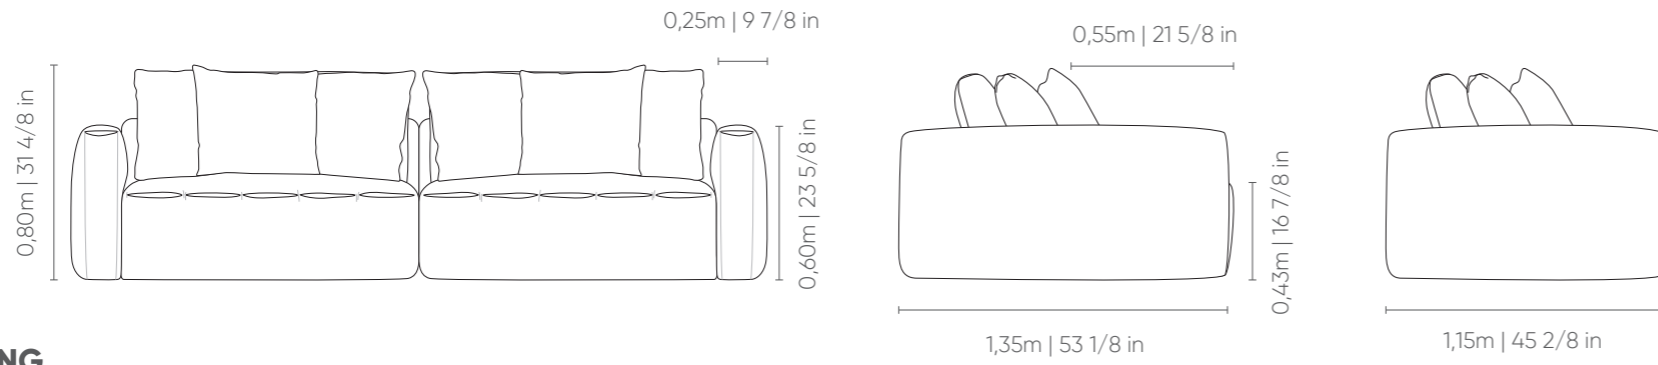

Respaldo: Fijo, sin detalle de costuras.

Brazos: Fijo, con detalle de costura en pliegues bordados con hendiduras.

Almohadon de respaldo: Suelto sin detalles de costura.

Almohadon decorativo: Suelto sin detalles de costura.

Patas: Prolipropileno inyectado color negro.

LONG

1B1 1 arm 1 seat 1 brazo 1 asiento	ASS seat asiento	ENC backrest respaldo	DEC decorative decorativo
1,05m 41 3/8in x 1,35m 53 1/8in	1	1	3
1,25m 49 2/8in x 1,35m 53 1/8in	1	1	3
1,45m 57 1/8in x 1,35m 53 1/8in	1	1	3
1,65m 65in x 1,35m 53 1/8in	1	2	5
1,85m 72 7/8in x 1,35m 53 1/8in	1	2	5
2,05m 80 6/8in x 1,35m 53 1/8in	1	2	5

SB1 no arm 1 seat sin brazo 1 asiento	ASS seat asiento	ENC backrest respaldo	DEC decorative decorativo
0,80m 31 4/8in x 1,35m 53 1/8in	1	1	3
1,00m 39 3/8in x 1,35m 53 1/8in	1	1	3
1,20m 47 2/8in x 1,35m 53 1/8in	1	1	3
1,40m 55 1/8in x 1,35m 53 1/8in	1	1	5
1,60m 63in x 1,35m 53 1/8in	1	1	5
1,80m 70 7/8in x 1,35m 53 1/8in	1	1	5