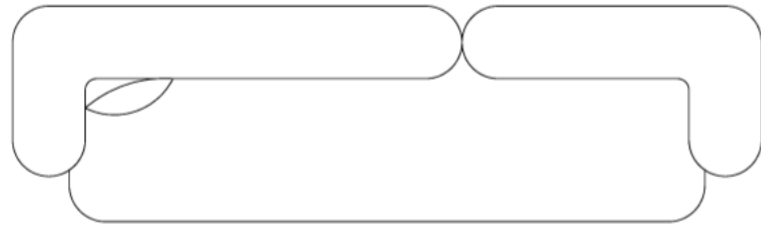

Cada modelo ha sido elegido para adaptarse a distintos ambientes y necesidades, ofreciendo versatilidad, ergonomía y materiales de alta calidad.

Antonio.

INFERIOR > < / FELICIDAD -
x

Medidas:

L: Módulo 1 asiento + 2 brazos:

230cm / 260cm / 290cm / 320cm / 350cm

Módulo 1 asiento + 1 brazo:

110cm / 120cm / 130cm / 140cm / 150cm / 160cm / 180cm / 200cm

A 81cm | P 94cm

El sofá Antonio se distingue por un diseño contemporáneo de curvas orgánicas que aportan ligereza visual y una sensación de calidez envolvente. Su silueta escultórica y proporciones equilibradas lo convierten en una pieza protagonista dentro del espacio, pensada para acompañar momentos de pausa y contemplación.

Antonio integra diseño y funcionalidad en una propuesta sofisticada, ideal para ambientes que buscan carácter, suavidad formal y una presencia distintiva.

Configurações de 1 assento e 2 braços

- Módulo 230 - 1 ass(180) + 2br(35) + 1alm/dec(40x40)
- Módulo 260 - 1 ass(210) + 2br(35) + 1alm/dec(40x40)
- Módulo 290 - 1 ass(240) + 2br(35) + 1alm/dec(40x40)
- Módulo 320 - 1 ass(270) + 2br(35) + 1alm/dec(40x40)
- Módulo 350 - 1 ass(300) + 2br(35) + 1alm/dec(40x40)