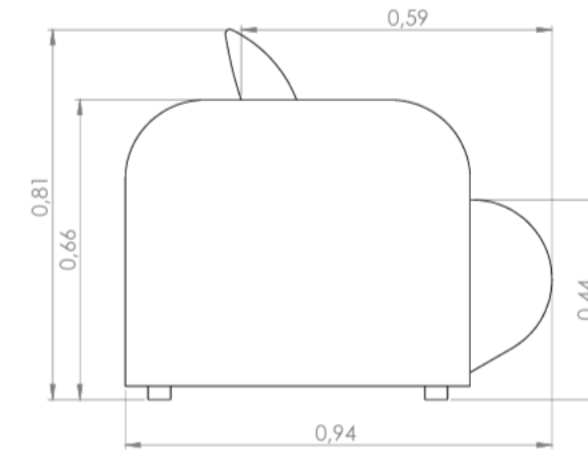

230cm / 260cm / 290cm / 320cm / 350cm

Módulo 1 asiento + 1 brazo:

110cm / 120cm / 130cm / 140cm / 150cm / 160cm / 180cm / 200cm

A 81cm | P 94cm

El sofá Antonio se distingue por un diseño contemporáneo de curvas orgánicas que aportan ligereza visual y una sensación de calidez envolvente. Su silueta escultórica y proporciones equilibradas lo convierten en una pieza protagonista dentro del espacio, pensada para acompañar momentos de pausa y contemplación.

Antonio integra diseño y funcionalidad en una propuesta sofisticada, ideal para ambientes que buscan carácter, suavidad formal y una presencia distintiva.

Configurações de 1 assento e 2 braços

- Módulo 230 - 1 ass(180) + 2br(35) + 1alm/dec(40x40)
- Módulo 260 - 1 ass(210) + 2br(35) + 1alm/dec(40x40)
- Módulo 290 - 1 ass(240) + 2br(35) + 1alm/dec(40x40)
- Módulo 320 - 1 ass(270) + 2br(35) + 1alm/dec(40x40)
- Módulo 350 - 1 ass(300) + 2br(35) + 1alm/dec(40x40)

Configurações Bipartidas de 1 assento e 1 braço

- Módulo 110 - 1 ass(85) + 1br(35) + 1alm/dec(40x40)
- Módulo 120 - 1 ass(95) + 1br(35) + 1alm/dec(40x40)
- Módulo 130 - 1 ass(105) + 1br(35) + 1alm/dec(40x40)
- Módulo 140 - 1 ass(115) + 1br(35) + 1alm/dec(40x40)
- Módulo 150 - 1 ass(125) + 1br(35) + 1alm/dec(40x40)
- Módulo 160 - 1 ass(135) + 1br(35) + 1alm/dec(40x40)
- Módulo 180 - 1 ass(155) + 1br(35) + 1alm/dec(40x40)
- Módulo 200 - 1 ass(175) + 1br(35) + 1alm/dec(40x40)