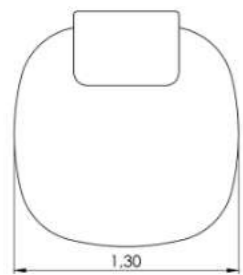

Bari.

CIRCULAR

Medidas:
A 37cm | L 110cm | P 116cm
A 37cm | L 130cm | P 136cm

Configuración de mesa redonda

- Mesa Redonda 130×136 – 1mesa(130×130)
- Mesa Redonda 110×116 – 1mesa(110×110)

BARSANTE