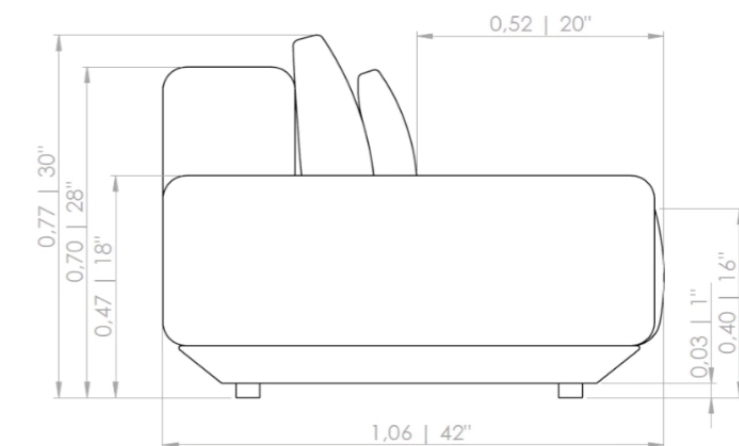

**Ajuste de esquina en ángulo**

- *Canto 140 – 1 ass(120x120) + 2 alm/enc(70x50) + 1 alm/rim(50x42)*

**Configuración de mesa de madera con mesa alta**

- *Mesa de esquina – 1 mesa de esquina (98x98) con una mesa alta (80x80)*
- *Mesa 92 – 1 mesa (92x92) con mesa alta (80x80)*

**Ajustes de mesa de madera**

- *Mesa de esquina – 1 mesa de esquina (98x98)*
- *Mesa 92 – 1 mesa (92x92)*

**BARSANTE**