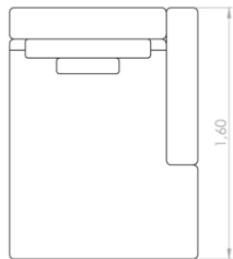

Configuraciones de tumbonas con reposabrazos

- *Chaise 128 – 1 asa (100) + 1 dormitorio (28) + 1 altillo/cubierta (80×50) + 1 altillo/borde (50×42)*
- *Chaise 148 – 1 asa (120) + 1 dormitorio (28) + 1 altillo/cubierta (100×50) + 1 altillo/borde (50×42)*