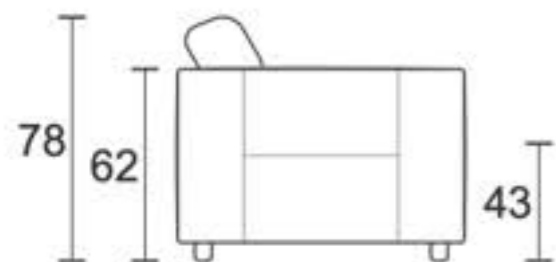

ASSENTO / *Seat*

Espuma / *Fixo* / Softspring

Foam | *Fixed* | Spring

ENCOSTO / *Back*

Fibra / *Solto*

Fiber | *Loose*