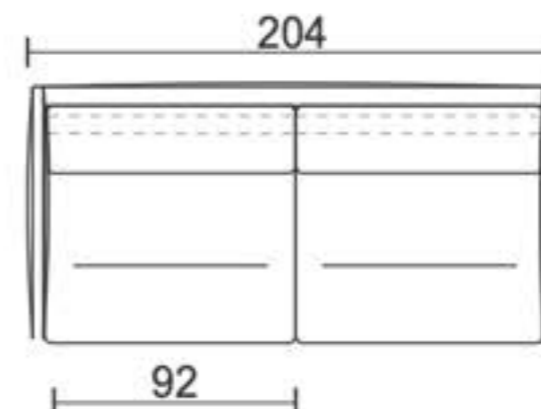

Cada modelo ha sido elegido para adaptarse a distintos ambientes y necesidades, ofreciendo versatilidad, ergonomía y materiales de alta calidad.

Brioni.

INTERIORI > < / FELICIDAD.
x

Medidas:
A 78cm | L 204cm | P 115cm

ASSENTO / *Seat*

Espuma / *Fixo* / Softspring

Foam | *Fixed* | Spring

ENCOSTO / *Back*

Fibra / *Solto*

Fiber | *Loose*

BARSAÑTE