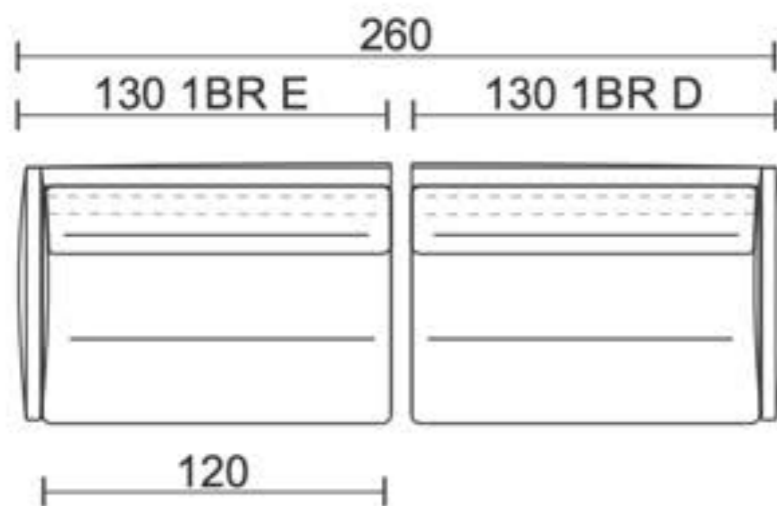

Cada modelo ha sido elegido para adaptarse a distintos ambientes y necesidades, ofreciendo versatilidad, ergonomía y materiales de alta calidad.

Brioni.

INTERIORI > < / FELICIDAD.
x

Medidas:
A 78cm | L 204cm | P 115cm

ASSENTO / *Seat*

Espuma / *Fixo* / Softspring

Foam | *Fixed* | Spring

ENCOSTO / *Back*

Fibra / *Solto*

Fiber | *Loose*

BARSAÑTE