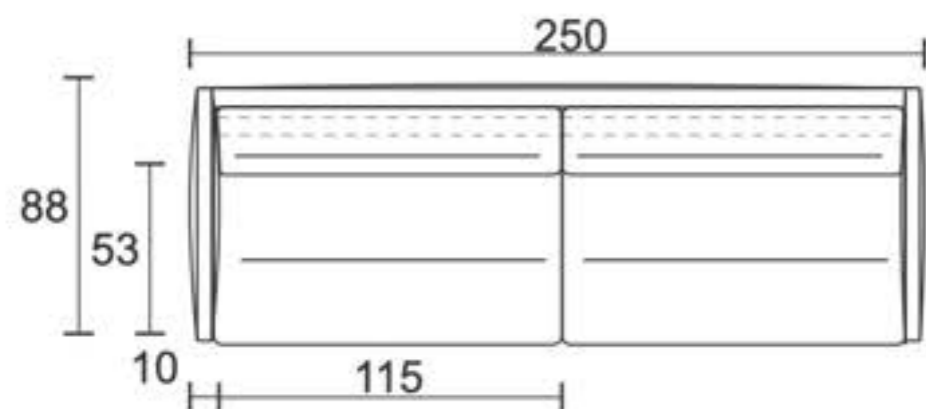

ASSENTO / *Seat*

Espuma / *Fixo* / Softspring

Foam | *Fixed* | Spring

ENCOSTO / *Back*

Fibra / *Solto*

Fiber | *Loose*