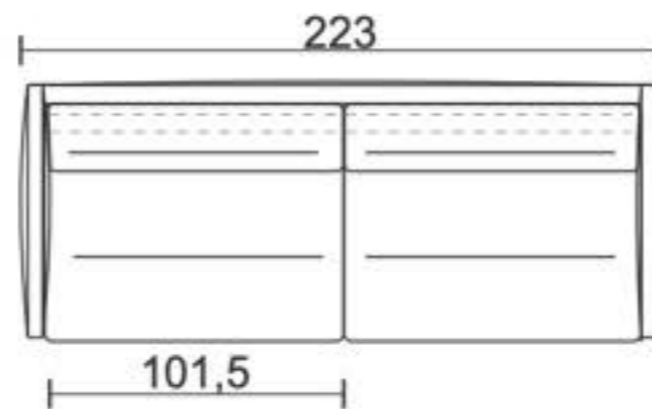

Cada modelo ha sido elegido para adaptarse a distintos ambientes y necesidades, ofreciendo versatilidad, ergonomía y materiales de alta calidad.

Brioni.

INTERIORI > < / FELICIDAD.
x

Medidas:
A 78cm | L 204cm | P 115cm

ASSENTO / *Seat*

Espuma / *Fixo* / Softspring

Foam | *Fixed* | Spring

ENCOSTO / *Back*

Fibra / *Solto*

Fiber | *Loose*

BARSAÑTE