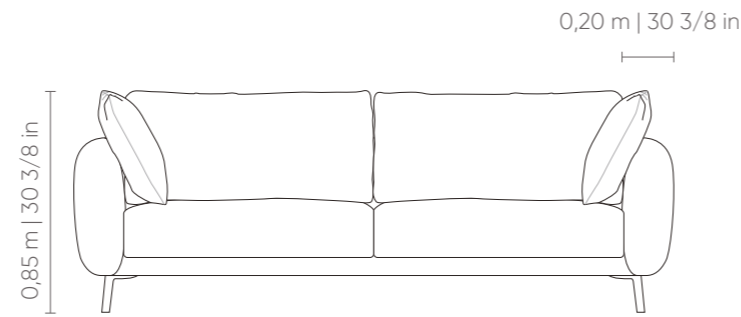

Asiento: Fijo sin detalle de costura.

Respaldo: Fijo sin detalle de costura.

Brazos: Fijo sin detalle de costura.

Almohadon de asiento: Fijo sin detalle de costura.

Almohadon de respaldo: Suelto, con opción de abierto y cerrado, sin detalle de costuras, con 48cm de altura.

Almohadon decorativo: Suelto, sin detalle de costuras, 50x50cm.

Soporte: Acero al carbono, disponible en acabados de pintura MTX, metalizado y metalizado mate.

2B 2AS 2 arms 2 seats 2 brazos 2 asientos	ASS seat asiento	ENC backreats respaldo	BRA arm brazo	ROL cylindrical cilindrico
2,40 m x 0,98 m 94 4/8 in x 38 5/8 in	2	2	2	2
2,60 m x 0,98 m 102 3/8 in x 38 5/8 in	2	2	2	2
2,80 m x 0,98 m 110 2/8 in x 38 5/8 in	2	2	2	2
3,00 m x 0,98 m 118 1/8 in x 38 5/8 in	2	2	2	2
3,20 m x 0,98 m 126 in x 38 5/8 in	2	2	2	2

1B 1AS (D/E) 1 arm 1 seat 1 brazo 1 asiento	ASS seat asiento	ENC backreats respaldo	BRA arm brazo	ROL cylindrical cilindrico
1,20 m x 0,98 m 47 2/8 in x 38 5/8 in	1	1	1	1
1,30 m x 0,98 m 51 1/8 in x 38 5/8 in	1	1	1	1
1,40 m x 0,98 m 55 1/8 in x 38 5/8 in	1	1	1	1
1,50 m x 0,98 m 59 in x 38 5/8 in	1	1	1	1
1,60 m x 0,98 m 63 in x 38 5/8 in	1	1	1	1