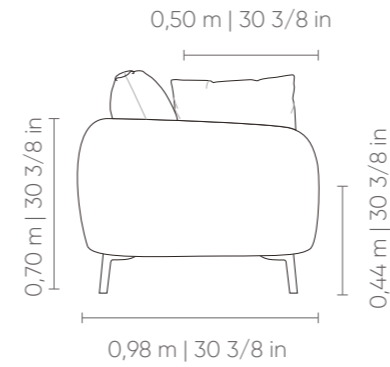

Asiento: Fijo sin detalle de costura.

Respaldo: Fijo sin detalle de costura.

Brazos: Fijo sin detalle de costura.

Almohadon de asiento: Fijo sin detalle de costura.

Almohadon de respaldo: Suelto, con opción de abierto y cerrado, sin detalle de costuras, con 48cm de altura.

Almohadon decorativo: Suelto, sin detalle de costuras, 50x50cm.

Soporte: Acero al carbono, disponible en acabados de pintura MTX, metalizado y metalizado mate.

2B 2AS 2 arms 2 seats 2 brazos 2 asientos	ASS seat asiento	ENC backreats respaldo	BRA arm brazo	ROL cylindrical cilindrico
2,40 m x 0,98 m 94 4/8 in x 38 5/8 in	2	2	2	2
2,60 m x 0,98 m 102 3/8 in x 38 5/8 in	2	2	2	2
2,80 m x 0,98 m 110 2/8 in x 38 5/8 in	2	2	2	2
3,00 m x 0,98 m 118 1/8 in x 38 5/8 in	2	2	2	2
3,20 m x 0,98 m 126 in x 38 5/8 in	2	2	2	2

1B 1AS (D/E) 1 arm 1 seat 1 brazo 1 asiento	ASS seat asiento	ENC backreats respaldo	BRA arm brazo	ROL cylindrical cilindrico
1,20 m x 0,98 m 47 2/8 in x 38 5/8 in	1	1	1	1
1,30 m x 0,98 m 51 1/8 in x 38 5/8 in	1	1	1	1
1,40 m x 0,98 m 55 1/8 in x 38 5/8 in	1	1	1	1
1,50 m x 0,98 m 59 in x 38 5/8 in	1	1	1	1
1,60 m x 0,98 m 63 in x 38 5/8 in	1	1	1	1

1B 2AS (D/E) 1 arm 2 seats 1 brazo 2 asientos	ASS seat asiento	ENC backreats respaldo	BRA arm brazo	ROL cylindrical cilindrico
2,20 m x 0,98 m 86 5/8 in x 38 5/8 in	2	2	1	2
2,40 m x 0,98 m 94 4/8 in x 38 5/8 in	2	2	1	2
2,60 m x 0,98 m 102 3/8 in x 38 5/8 in	2	2	1	2
2,80 m x 0,98 m 110 2/8 in x 38 5/8 in	2	2	1	2
3,00 m x 0,98 m 118 1/8 in x 38 5/8 in	2	2	1	2