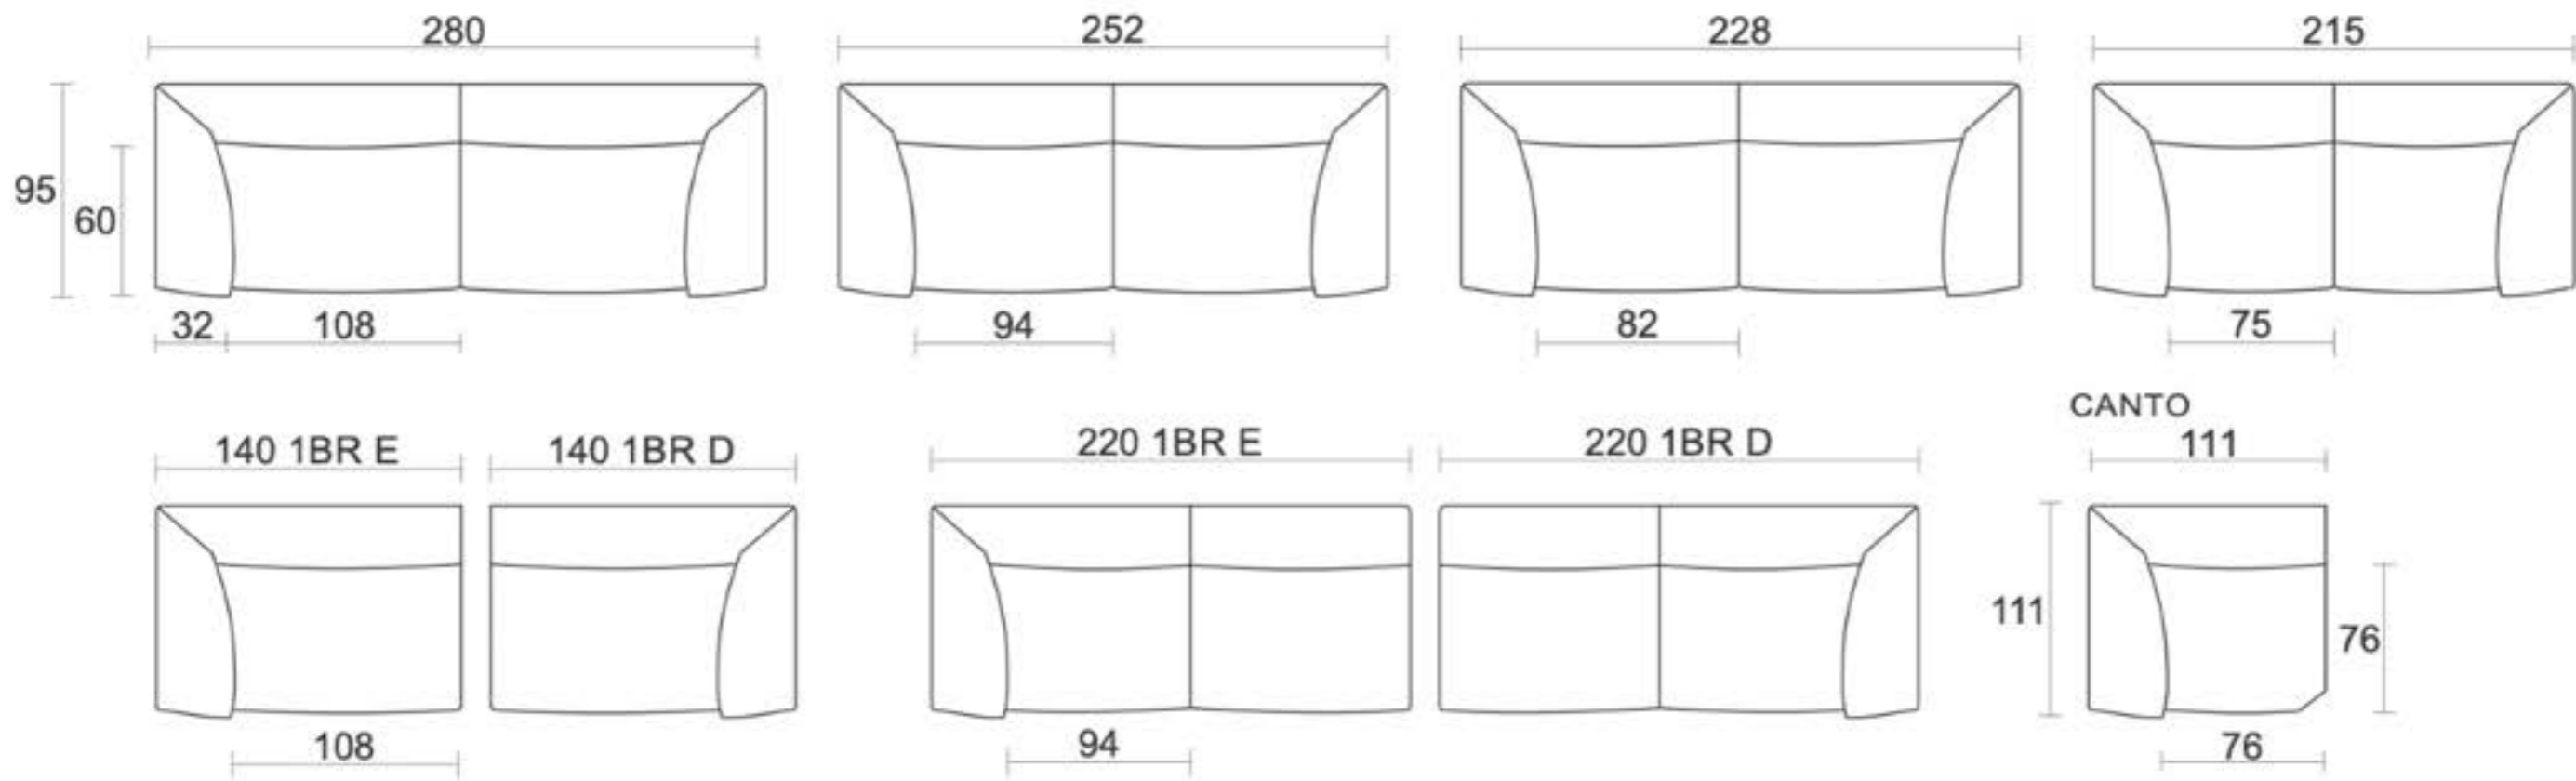

DADOS TÉCNICOS / CONSTRUCTION INFORMATION

ASSENTO / Seat

Espuma / Fixo / Softspring

Foam | Fixed | Spring

ENCOSTO / Back

Espuma / Fixo

Foam | Fixed