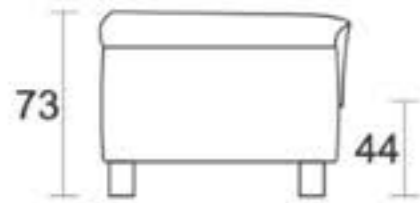

DADOS TÉCNICOS / CONSTRUCTION INFORMATION

ASSENTO / Seat

Espuma / Fixo / Softspring

Foam | Fixed | Spring

ENCOSTO / Back

Espuma / Fixo

Foam | Fixed