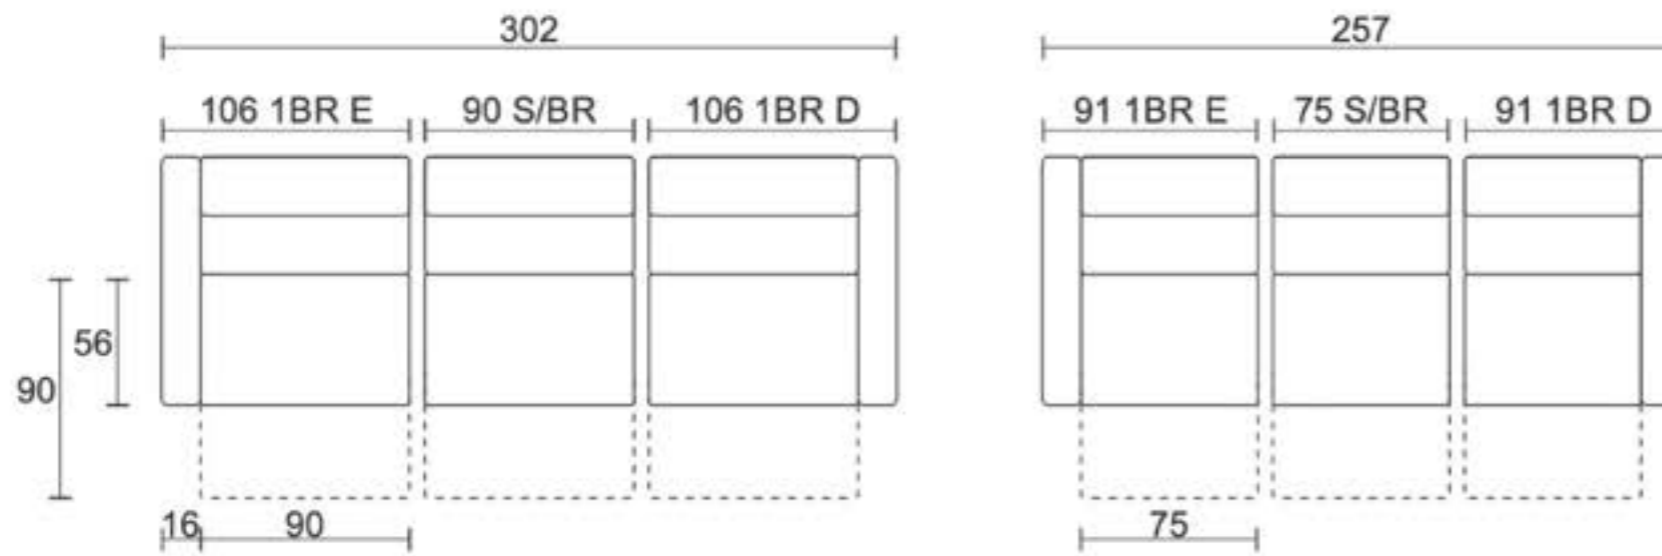

DADOS TÉCNICOS / CONSTRUCTION INFORMATION

ASSENTO RECLINÁVEL / Recliner Seat
Espuma / Fixo / Softspring
Foam | Fixed | Spring

ENCOSTO RECLINÁVEL / Backrest Recliner
Fibra / Fixo / Percinta
Foam | Fixed | Webbing

- Mecanismo reclinável Zero Gravity.
- Acionamento de encosto e assento com motores independentes
- Não permite medida especial