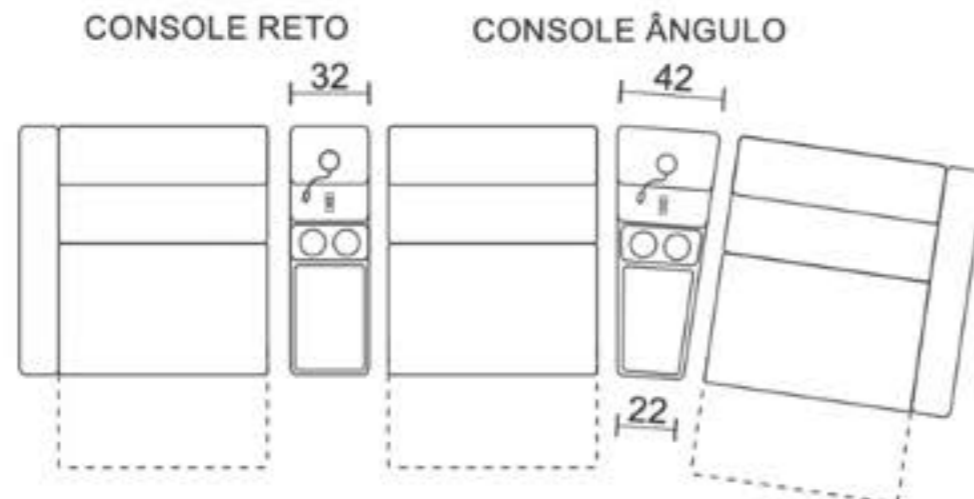

# Emilio.

INFERIOR > / FELICIDAD.  
x  
INFERIOR <

---

El sofá Emilio dibuja nuevas posibilidades en el espacio, donde las formas continuas y esenciales encuentran el equilibrio entre estética y confort. Su diseño fluido se alinea con las tendencias contemporáneas, mientras que el mecanismo de reclinación independiente del asiento y el respaldo redefine la experiencia de bienestar, permitiendo que el cuerpo alcance la posición ideal en cualquier momento.

- \* Mecanismo reclinável Zero Gravity.
- \* Acionamento de encosto e assento com motores independentes
- \* Não permite medida especial

\* Mesa de madeira console: cores conforme cartela

**BARANTE**