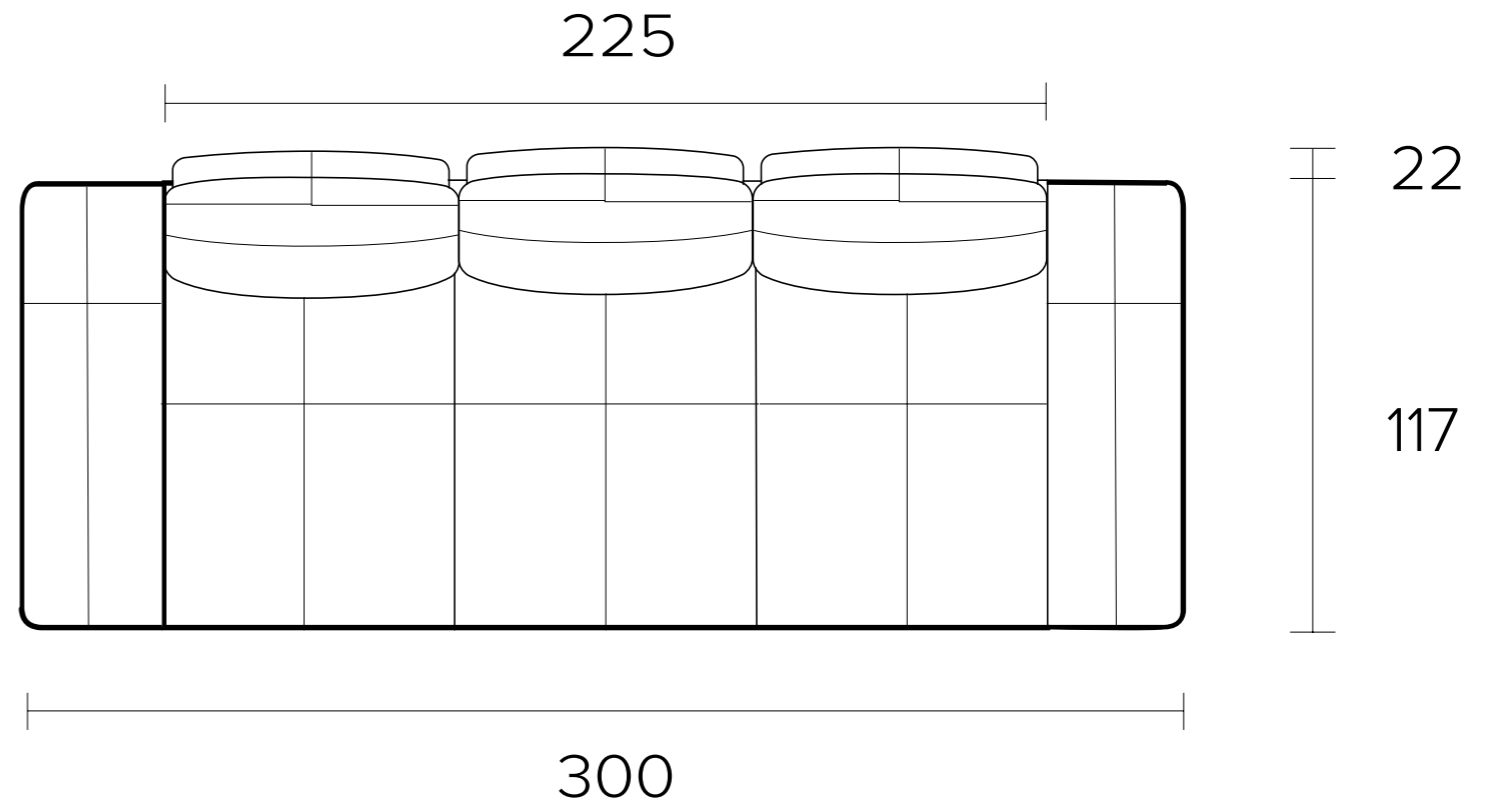

Medidas:
L 300 cm | A 90 cm | P 90 cm

ASIENTO
Espuma | Fijo

RESPALDO
Fibra | Fijo

BARSANTE