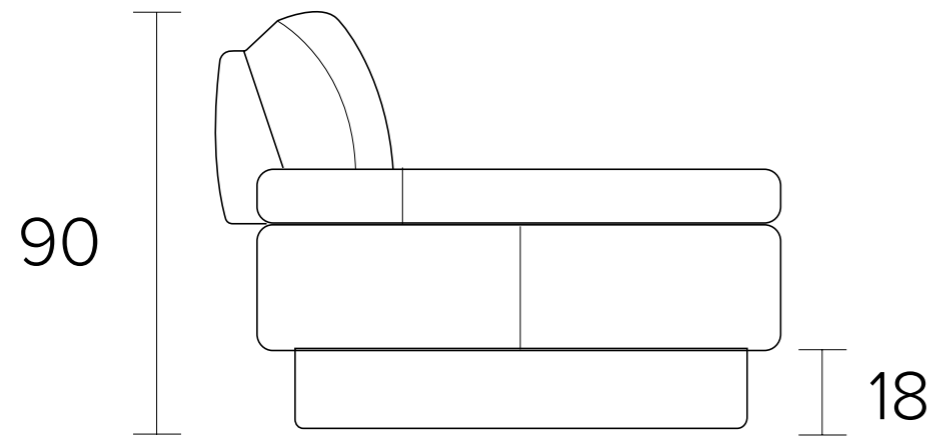

Medidas:
L 300 cm | A 90 cm | P 90 cm

ASIENTO
Espuma | Fijo

RESPALDO
Fibra | Fijo

BARSANTE