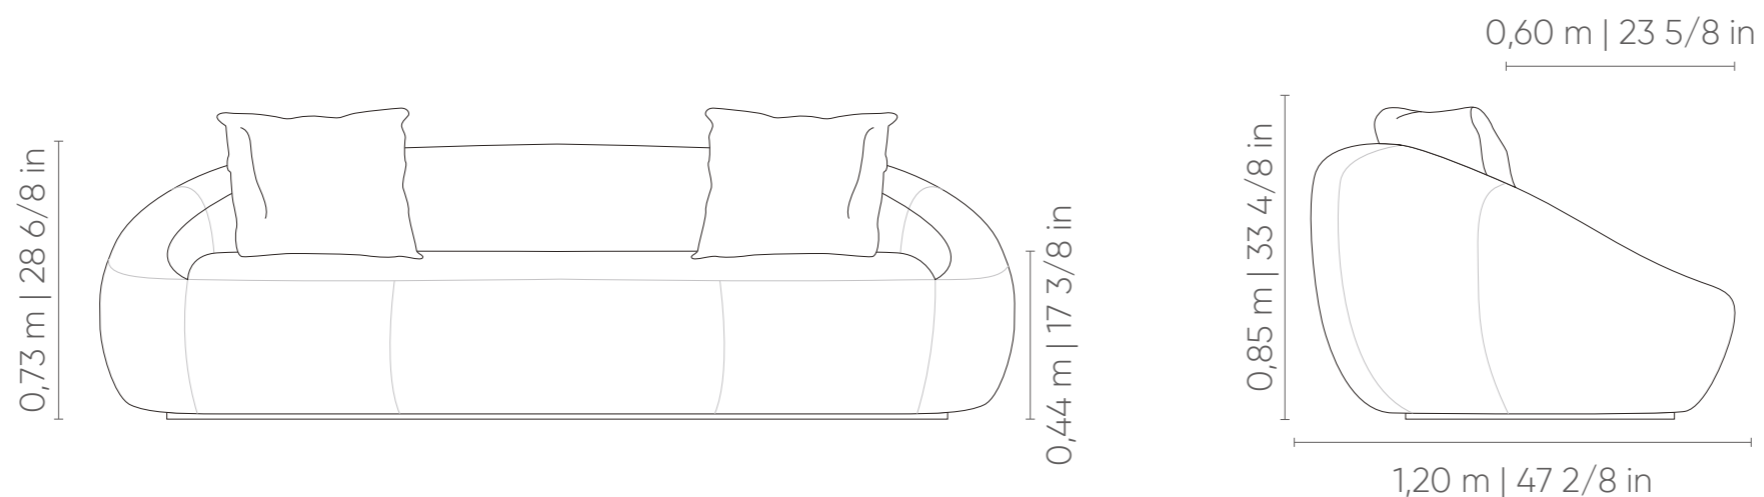

Respaldo: Fijo, con doble pespunte.

Brazos: Fijo, con doble pespunte.

Almohadon de asiento: Fijo con costuras simples y doble pespunte.

Almohadon decorativo: De 55x55cm, suelta y sin detalle de costura

2B1 1AS	ASS	DEC
2 arms 1 seat 2 brazos 1 asiento	seat asiento	decorative decorativo
2,40 m x 1,20 m 94 4/8 in x 47 2/8 in	1	2
2,60 m x 1,20 m 102 3/8 in x 47 2/8 in	1	2
2,80 m x 1,20 m 110 2/8 in x 47 2/8 in	1	2
3,00 m x 1,20 m 118 1/8 in x 47 2/8 in	1	2
3,20 m x 1,20 m 126 in x 47 2/8 in	1	2

1B 1AS (D/E)	ASS	DEC
1 arm 1 seat 1 brazo 1 asiento	seat asiento	decorative decorativo
1,40 m x 1,20 m 55 1/8 in x 47 2/8 in	1	1
1,60 m x 1,20 m 63 in x 47 2/8 in	1	1
1,80 m x 1,20 m 70 7/8 in x 47 2/8 in	1	1
2,00 m x 1,20 m 78 6/8 x 47 2/8 in	1	1
2,20 m x 1,20 m 86 5/8 x 47 2/8 in	1	1

CTO	ASS	DEC
corner esquina	seat asiento	decorative decorativo
1,40 m x 1,40 m 55 1/8 in x 55 1/8 in	1	2

SB BI (D/E)	ASS	DEC
no arm chaise long sin brazo chaise long	seat asiento	decorative decorativo
1,45 m x 1,20 m 57 1/8 in x 47 2/8 in	1	1
1,65 m x 1,20 m 65 in x 47 2/8 in	1	1
1,85 m x 1,20 m 72 7/8 in x 47 2/8 in	1	1
2,05 m x 1,20 m 80 6/8 in x 47 2/8 in	1	1
2,25 m x 1,20 m 88 5/8 in x 47 2/8 in	1	1

CTO 30°	ASS	DEC
corner 30° esquina 30°	seat asiento	decorative decorativo
1,50 m x 1,02 m 59 in x 40 1/8 in	1	2

CTO 45°	ASS	DEC
corner 30° esquina 30°	seat asiento	decorative decorativo
1,50 m x 1,02 m 59 in x 40 1/8 in	1	2