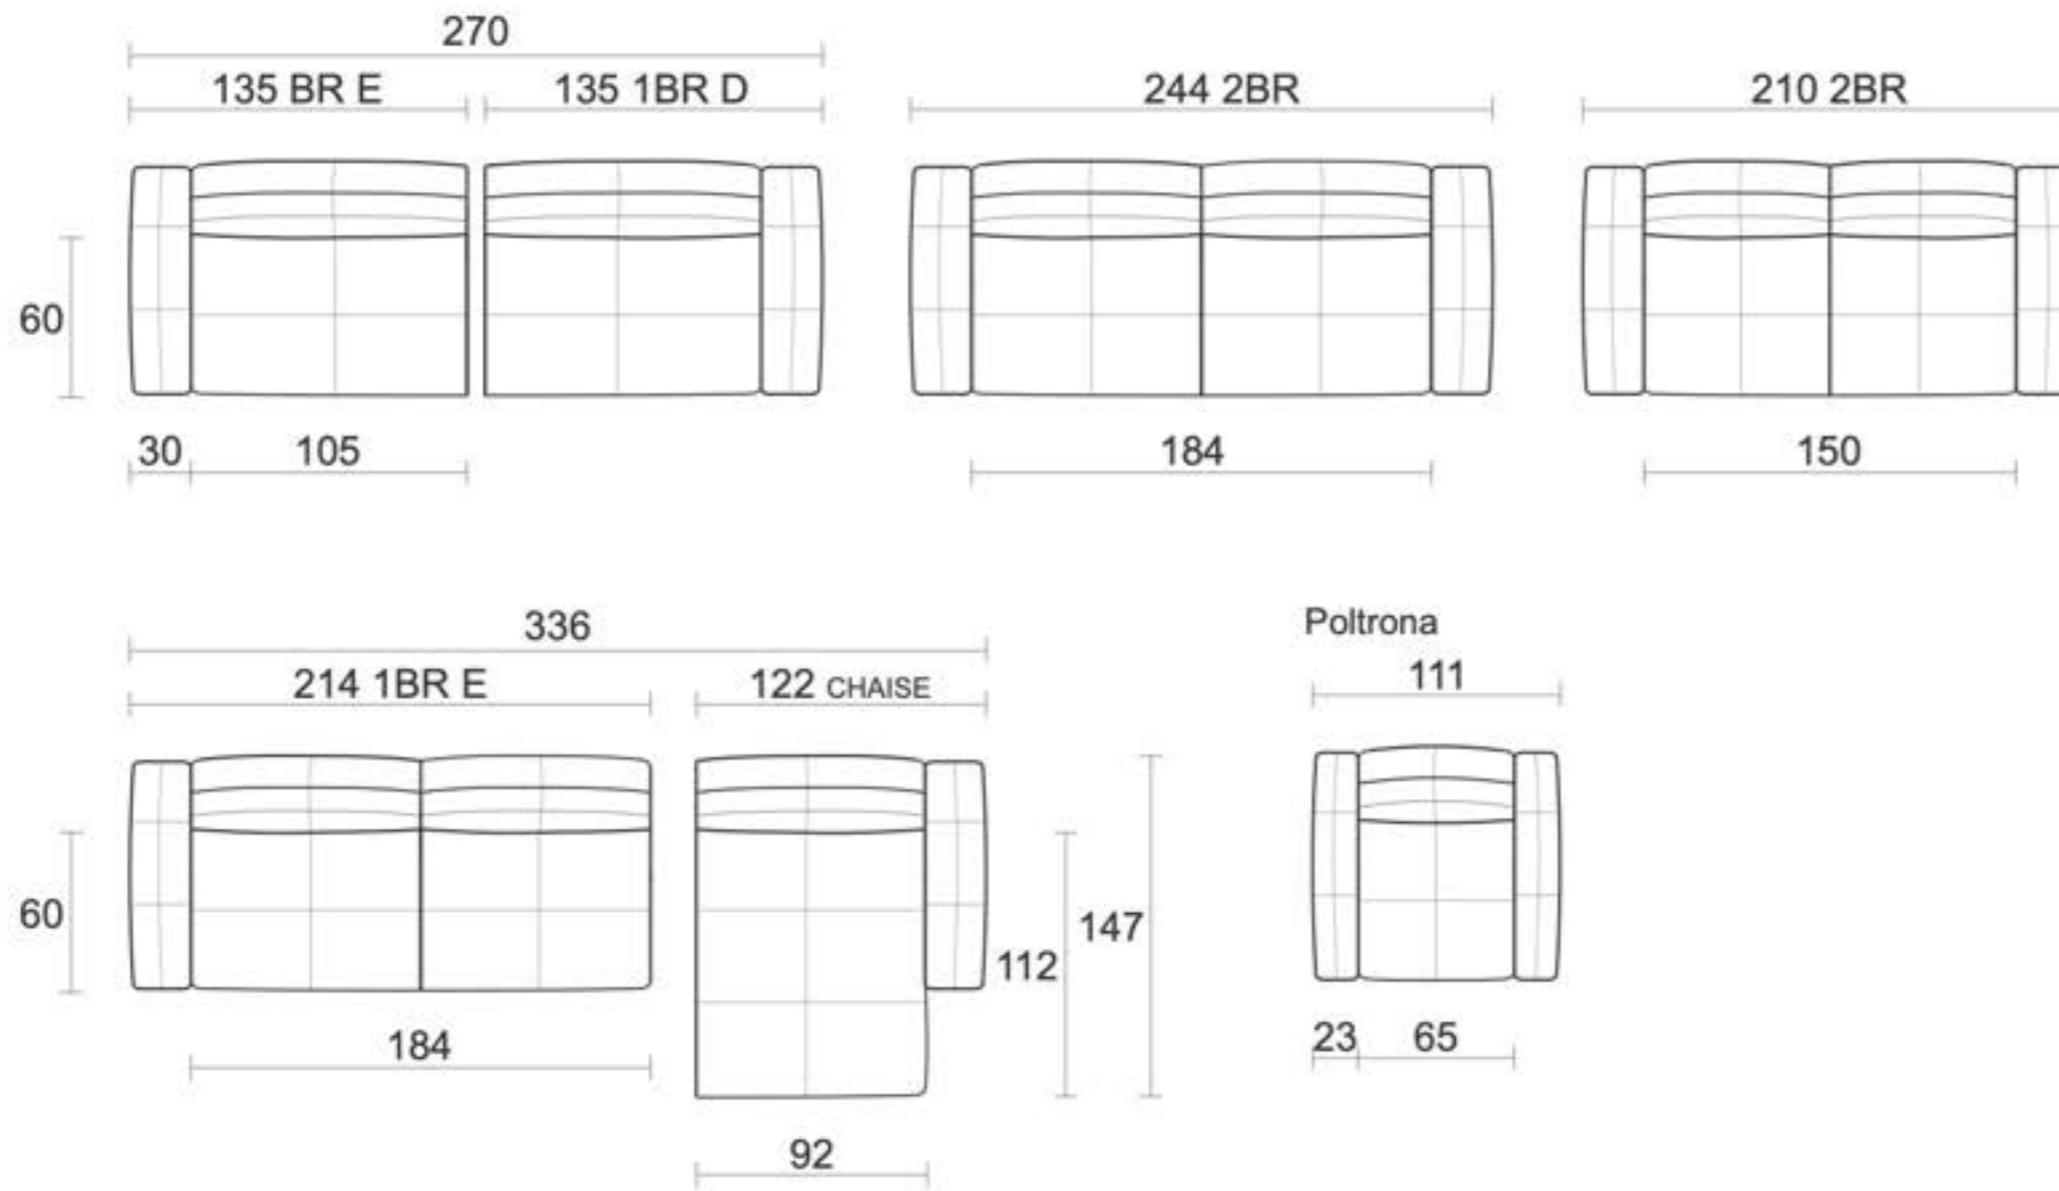

ENCOSTO / Backrest

Fibra / Fixo / Percinta

Fiber | Fixed | Webbing