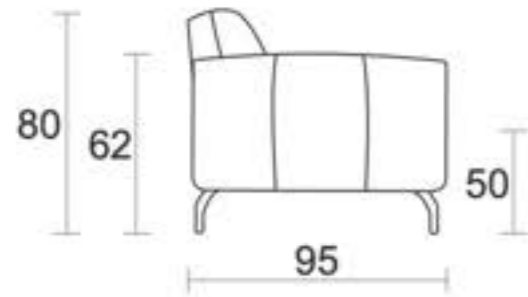

ASSENTO / Seat

Espuma / Fixo / Softspring

Foam | Fixed | Spring

ENCOSTO / Backrest

Fibra / Fixo / Percinta

Fiber | Fixed | Webbing