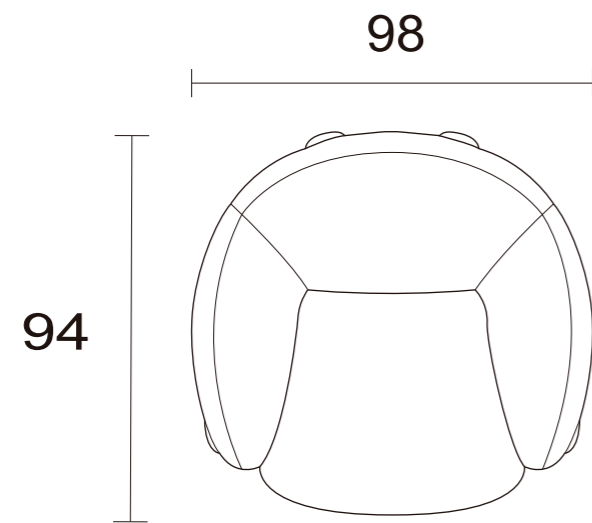

ASIENTO / *Seat*
Espuma / Fijo / Percinta
Foam | Fixed | Webbing

ENCOSTO / *Backrest*
Espuma / Fijo
Foam | Fixed