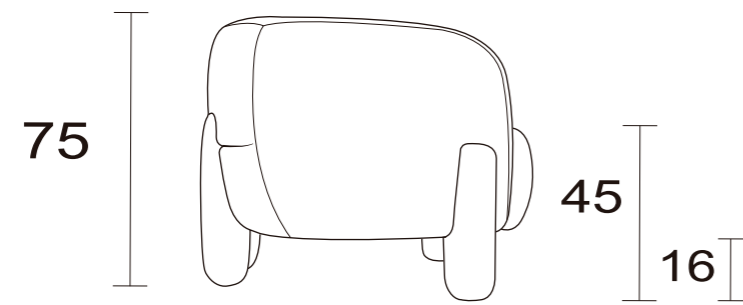

ASIENTO / *Seat*
Espuma / Fijo / Percinta
Foam | Fixed | Webbing

ENCOSTO / *Backrest*
Espuma / Fijo
Foam | Fixed