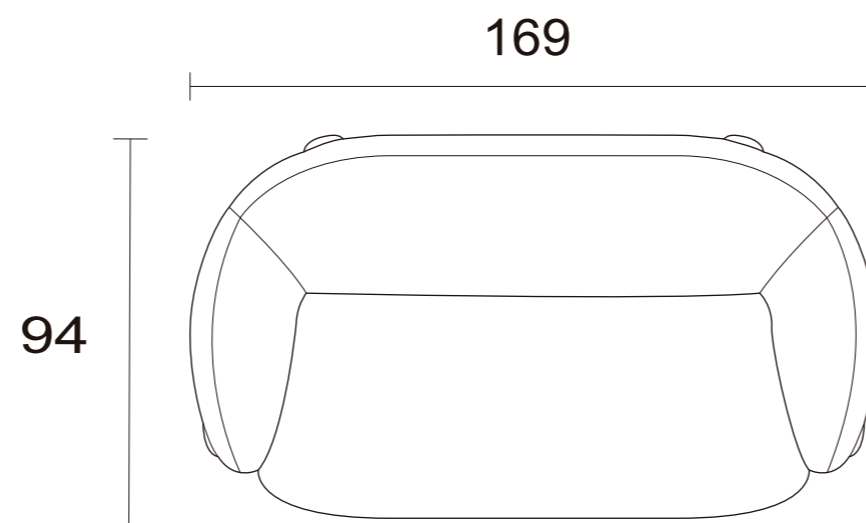

ASIENTO / *Seat*
Espuma / Fijo / Percinta
Foam | Fixed | Webbing

ENCOSTO / *Backrest*
Espuma / Fijo
Foam | Fixed