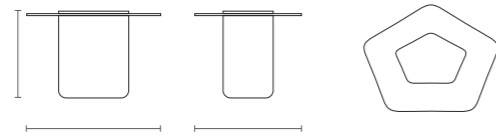

Campania.

INTERIORI > < / FELICIDAD. INTERIORI > < / FELICIDAD.

MESA DE CENTRO PEQUENA (VIDRO)

DIMENSIONS | DIMENSIONES
0,54 m x 0,43 m

HEIGHT | ALTURA
0,35 m

MESA DE CENTRO PEQUENA

DIMENSIONS | DIMENSIONES
0,54 m x 0,43 m

HEIGHT | ALTURA
0,35 m

MESA DE CENTRO MEDIA

DIMENSIONS | DIMENSIONES
0,64 m x 0,50 m

HEIGHT | ALTURA
0,30 m

MESA DE CENTRO GRANDE

DIMENSIONS | DIMENSIONES
0,74 m x 0,57 m

HEIGHT | ALTURA
0,25 m

BANCO

DIMENSIONS | DIMENSIONES
0,54 m x 0,43 m

HEIGHT | ALTURA
0,40 m

Base: MDF, en acabados laminados, laminado especial, laca y laca metalizada.

Tope: MDF, en acabados laminados, laminado especial, laca y laca metalizada, mármol o vidrio.