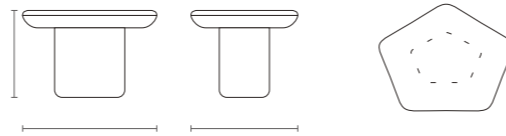

Campania.

INTERIORI > < / FELICIDAD. INTERIORI > < / FELICIDAD.

MESA DE CENTRO PEQUENA (VIDRO)

DIMENSIONS | DIMENSIONES
0,54 m x 0,43 m

HEIGHT | ALTURA
0,35 m

MESA DE CENTRO PEQUENA

DIMENSIONS | DIMENSIONES
0,54 m x 0,43 m

HEIGHT | ALTURA
0,35 m

MESA DE CENTRO MEDIA

DIMENSIONS | DIMENSIONES
0,64 m x 0,50 m

HEIGHT | ALTURA
0,30 m

MESA DE CENTRO GRANDE

DIMENSIONS | DIMENSIONES
0,74 m x 0,57 m

HEIGHT | ALTURA
0,25 m

BANCO

DIMENSIONS | DIMENSIONES
0,54 m x 0,43 m

HEIGHT | ALTURA
0,40 m

Base: MDF, en acabados laminados, laminado especial, laca y laca metalizada.

Tope: MDF, en acabados laminados, laminado especial, laca y laca metalizada, mármol o vidrio.