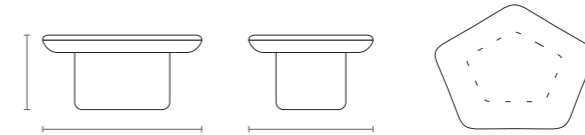

Campania.

INTERIORI > < / FELICIDAD. INTERIORI > < / FELICIDAD.

MESA DE CENTRO PEQUENA (VIDRO)

DIMENSIONS | DIMENSIONES
0,54 m x 0,43 m

HEIGHT | ALTURA
0,35 m

MESA DE CENTRO PEQUENA

DIMENSIONS | DIMENSIONES
0,54 m x 0,43 m

HEIGHT | ALTURA
0,35 m

MESA DE CENTRO MEDIA

DIMENSIONS | DIMENSIONES
0,64 m x 0,50 m

HEIGHT | ALTURA
0,30 m

MESA DE CENTRO GRANDE

DIMENSIONS | DIMENSIONES
0,74 m x 0,57 m

HEIGHT | ALTURA
0,25 m

BANCO

DIMENSIONS | DIMENSIONES
0,54 m x 0,43 m

HEIGHT | ALTURA
0,40 m

Base: MDF, en acabados laminados, laminado especial, laca y laca metalizada.

Tope: MDF, en acabados laminados, laminado especial, laca y laca metalizada, mármol o vidrio.