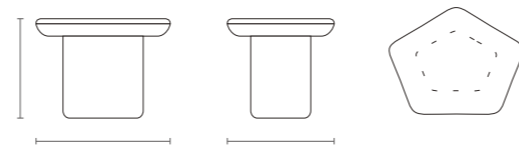

Campania.

INTERIORI > < / FELICIDAD. INTERIORI > < / FELICIDAD.

MESA DE CENTRO PEQUENA (VIDRO)

DIMENSIONS | DIMENSIONES
0,54 m x 0,43 m

HEIGHT | ALTURA
0,35 m

MESA DE CENTRO PEQUENA

DIMENSIONS | DIMENSIONES
0,54 m x 0,43 m

HEIGHT | ALTURA
0,35 m

MESA DE CENTRO MEDIA

DIMENSIONS | DIMENSIONES
0,64 m x 0,50 m

HEIGHT | ALTURA
0,30 m

MESA DE CENTRO GRANDE

DIMENSIONS | DIMENSIONES
0,74 m x 0,57 m

HEIGHT | ALTURA
0,25 m

BANCO

DIMENSIONS | DIMENSIONES
0,54 m x 0,43 m

HEIGHT | ALTURA
0,40 m

Base: MDF, en acabados laminados, laminado especial, laca y laca metalizada.

Tope: MDF, en acabados laminados, laminado especial, laca y laca metalizada, mármol o vidrio.