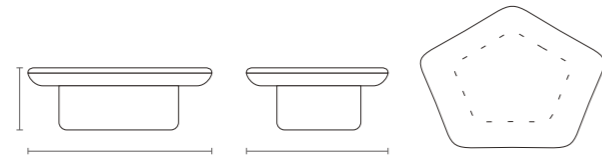

Campania.

INTERIORI > < / FELICIDAD. INTERIORI > < / FELICIDAD.

MESA DE CENTRO PEQUENA (VIDRO)

DIMENSIONS | DIMENSIONES
0,54 m x 0,43 m

HEIGHT | ALTURA
0,35 m

MESA DE CENTRO PEQUENA

DIMENSIONS | DIMENSIONES
0,54 m x 0,43 m

HEIGHT | ALTURA
0,35 m

MESA DE CENTRO MEDIA

DIMENSIONS | DIMENSIONES
0,64 m x 0,50 m

HEIGHT | ALTURA
0,30 m

MESA DE CENTRO GRANDE

DIMENSIONS | DIMENSIONES
0,74 m x 0,57 m

HEIGHT | ALTURA
0,25 m

BANCO

DIMENSIONS | DIMENSIONES
0,54 m x 0,43 m

HEIGHT | ALTURA
0,40 m

Base: MDF, en acabados laminados, laminado especial, laca y laca metalizada.

Tope: MDF, en acabados laminados, laminado especial, laca y laca metalizada, mármol o vidrio.

Asiento: MDF, en acabados laminados, laminado especial, laca y laca metalizada.

Características del Producto: la tapa de vidrio solo está disponible para la mesa con la dimensión de longitud más pequeña.