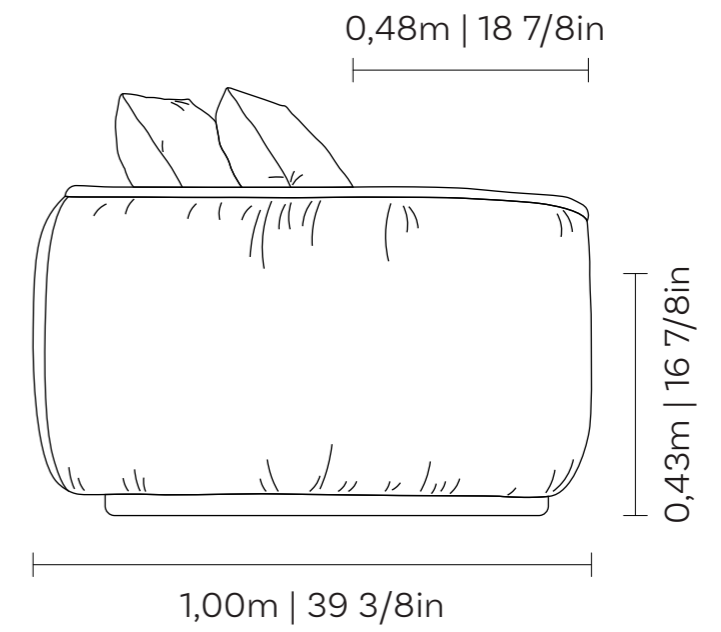

Cada modelo ha sido elegido para adaptarse a distintos ambientes y necesidades, ofreciendo versatilidad, ergonomía y materiales de alta calidad.

Aurelio.

Medidas:
L 100 cm | A 62 cm | P 48 cm

Asiento: fijo, con costura en fole de 2,5 cm.
Respaldo: fijo, con costura en fole de 2,5 cm.
Brazos: fijos, con costura en fole de 2,5 cm.

Almohada de respaldo: suelta, sin detalle de costura, de 65 × 55 cm.
Almohada decorativa: suelta, sin detalle de costura, con 55 cm de altura.

Soporte: patas en polipropileno inyectado color negro.

El sofá Aurelio fusiona la sensibilidad expressionista con un minimalismo contemporáneo, dando lugar a una pieza de presencia marcada y carácter definido.

Su silueta baja y líneas suavemente contorneadas transmiten una impronta arquitectónica y una fuerte cualidad táctil. Sutilmente elevado del suelo mediante un "tablado", incorpora un delicado detalle de costura en la parte superior del respaldo y los brazos, reforzando su identidad visual.

Aurelio equilibra confort y estética con precisión, donde cada elemento cumple una función clara dentro de una composición coherente y sofisticada.

PUFF BI (D/E)	ASS
0,85 x 1,00 m 33 4/8 x 39 3/8 in	1
0,95 x 1,00 m 37 3/8 x 39 3/8 in	1
1,05 x 1,00 m 41 3/8 x 39 3/8 in	1
1,15 x 1,00 m 45 2/8 x 39 3/8 in	1
1,25 x 1,00 m 49 2/8 x 39 3/8 in	1