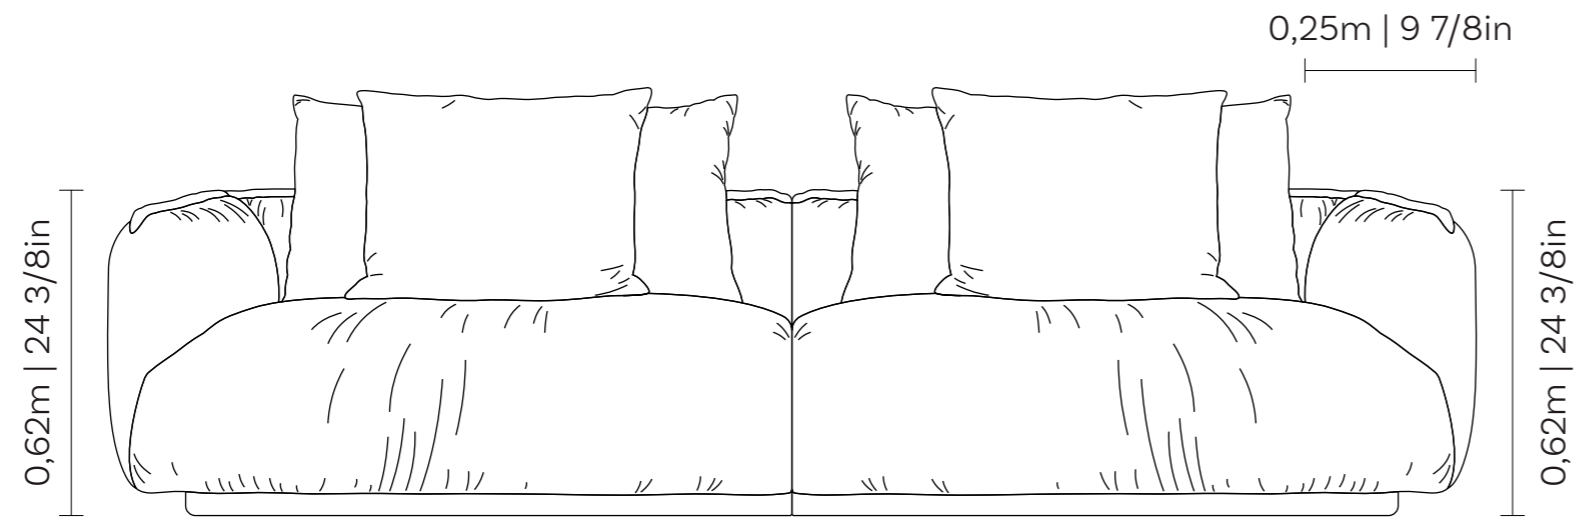

Cada modelo ha sido elegido para adaptarse a distintos ambientes y necesidades, ofreciendo versatilidad, ergonomía y materiales de alta calidad.

Aurelio.

Medidas:
L 100 cm | A 62 cm | P 48 cm

Asiento: fijo, con costura en fole de 2,5 cm.
Respaldo: fijo, con costura en fole de 2,5 cm.
Brazos: fijos, con costura en fole de 2,5 cm.

Almohada de respaldo: suelta, sin detalle de costura, de 65 × 55 cm.
Almohada decorativa: suelta, sin detalle de costura, con 55 cm de altura.

Soporte: patas en polipropileno inyectado color negro.

El sofá Aurelio fusiona la sensibilidad expressionista con un minimalismo contemporáneo, dando lugar a una pieza de presencia marcada y carácter definido.

Su silueta baja y líneas suavemente contorneadas transmiten una impronta arquitectónica y una fuerte cualidad táctil. Sutilmente elevado del suelo mediante un "tablado", incorpora un delicado detalle de costura en la parte superior del respaldo y los brazos, reforzando su identidad visual.

Aurelio equilibra confort y estética con precisión, donde cada elemento cumple una función clara dentro de una composición coherente y sofisticada.

PUFF BI (D/E)	ASS
0,85 x 1,00 m 33 4/8 x 39 3/8 in	1
0,95 x 1,00 m 37 3/8 x 39 3/8 in	1
1,05 x 1,00 m 41 3/8 x 39 3/8 in	1
1,15 x 1,00 m 45 2/8 x 39 3/8 in	1
1,25 x 1,00 m 49 2/8 x 39 3/8 in	1