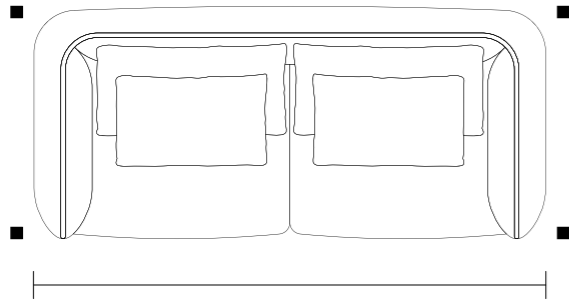

Cada modelo ha sido elegido para adaptarse a distintos ambientes y necesidades, ofreciendo versatilidad, ergonomía y materiales de alta calidad.

Aurelio.

Medidas:
L 100 cm | A 62 cm | P 48 cm

Asiento: fijo, con costura en fole de 2,5 cm.
Respaldo: fijo, con costura en fole de 2,5 cm.
Brazos: fijos, con costura en fole de 2,5 cm.

Almohada de respaldo: suelta, sin detalle de costura, de 65 × 55 cm.
Almohada decorativa: suelta, sin detalle de costura, con 55 cm de altura.

Soporte: patas en polipropileno inyectado color negro.

El sofá Aurelio fusiona la sensibilidad expressionista con un minimalismo contemporáneo, dando lugar a una pieza de presencia marcada y carácter definido.

Aurelio equilibra confort y estética con precisión, donde cada elemento cumple una función clara dentro de una composición coherente y sofisticada.

PUFF BI (D/E)	ASS
0,85 x 1,00 m 33 4/8 x 39 3/8 in	1
0,95 x 1,00 m 37 3/8 x 39 3/8 in	1
1,05 x 1,00 m 41 3/8 x 39 3/8 in	1
1,15 x 1,00 m 45 2/8 x 39 3/8 in	1
1,25 x 1,00 m 49 2/8 x 39 3/8 in	1

PUFF CTO	ASS
1,00 x 1,00 m 39 3/8 x 39 3/8 in	1

PUFF	ASS
0,85 x 0,60 m 33 4/8 x 23 5/8 in	1
0,95 x 0,60 m 37 3/8 x 23 5/8 in	1
1,05 x 0,60 m 41 3/8 x 23 5/8 in	1
1,15 x 0,60 m 45 2/8 x 23 5/8 in	1
1,25 x 0,60 m 49 2/8 x 23 5/8 in	1