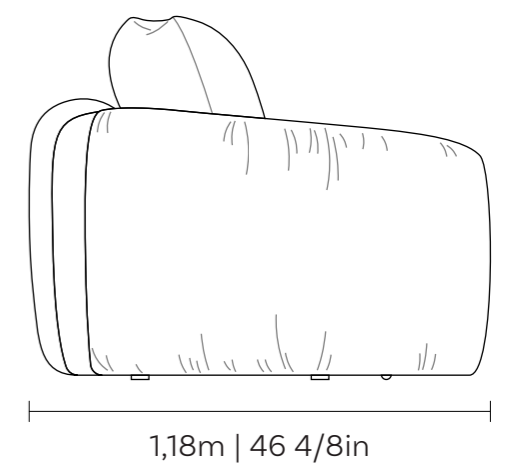

Cada modelo ha sido elegido para adaptarse a distintos ambientes y necesidades, ofreciendo versatilidad, ergonomía y materiales de alta calidad.

Massimo.

Medidas:
L 158 cm | A 55 cm | P 55 cm

Asiento: retráctil, con apertura de 40 cm. Opción de accionamiento manual o motorizado.
Respaldo: fijo, sin detalle de costura.
Brazo: fijo, sin detalle de costura.
Almohada decorativa: suelta, sin detalle de costura, medidas 75 x 65 cm.
Soporte: patas en polipropileno inyectado, color negro.

Las líneas redondeadas crean una sensación de abrigo y fluidez, mientras que el asiento articulado amplía las posibilidades de uso, adaptándose con naturalidad a los distintos gestos y posturas del cuerpo. Massimo es una pieza que combina expresión formal y funcionalidad en perfecta armonía.

1B 1AS (D/E)	ASS	DEC
1,05 x 1,18 m 41 3/8 x 46 4/8 in	1	2
1,15 x 1,18 m 45 2/8 x 46 4/8 in	1	2
1,25 x 1,18 m 49 2/8 x 46 4/8 in	1	2
1,35 x 1,18 m 53 1/8 x 46 4/8 in	1	2
1,45 x 1,18 m 57 1/8 x 46 4/8 in	1	2

SB 1AS	ASS	DEC
0,80 x 1,18 m 31 4/8 x 46 4/8 in	1	2
0,90 x 1,18 m 35 3/8 x 46 4/8 in	1	2
1,00 x 1,18 m 39 3/8 x 46 4/8 in	1	2
1,10 x 1,18 m 43 2/8 x 46 4/8 in	1	2
1,20 x 1,18 m 47 2/8 x 46 4/8 in	1	2

SB BI (D/E)	ASS	DEC
1,30 x 1,18 m 51 1/8 x 46 4/8 in	1	2
1,40 x 1,18 m 55 1/8 x 46 4/8 in	1	2
1,50 x 1,18 m 59 x 46 4/8 in	1	2
1,60 x 1,18 m 63 x 46 4/8 in	1	2
1,70 x 1,18 m 66 7/8 x 46 4/8 in	1	2