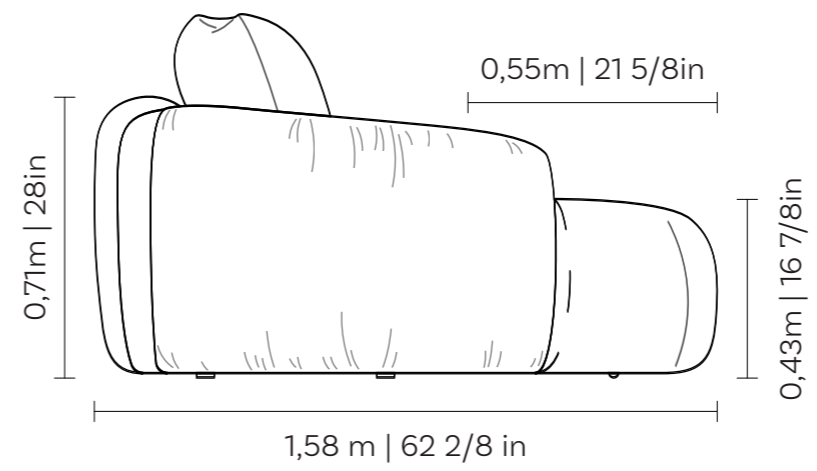

Cada modelo ha sido elegido para adaptarse a distintos ambientes y necesidades, ofreciendo versatilidad, ergonomía y materiales de alta calidad.

Massimo.

Medidas:
L 158 cm | A 55 cm | P 55 cm

Asiento: retráctil, con apertura de 40 cm. Opción de accionamiento manual o motorizado.
Respaldo: fijo, sin detalle de costura.
Brazo: fijo, sin detalle de costura.
Almohada decorativa: suelta, sin detalle de costura, medidas 75 x 65 cm.
Soporte: patas en polipropileno inyectado, color negro.

1B 1AS (D/E)	ASS	DEC
1,05 x 1,18 m 41 3/8 x 46 4/8 in	1	2
1,15 x 1,18 m 45 2/8 x 46 4/8 in	1	2
1,25 x 1,18 m 49 2/8 x 46 4/8 in	1	2
1,35 x 1,18 m 53 1/8 x 46 4/8 in	1	2
1,45 x 1,18 m 57 1/8 x 46 4/8 in	1	2

SB 1AS	ASS	DEC
0,80 x 1,18 m 31 4/8 x 46 4/8 in	1	2
0,90 x 1,18 m 35 3/8 x 46 4/8 in	1	2
1,00 x 1,18 m 39 3/8 x 46 4/8 in	1	2
1,10 x 1,18 m 43 2/8 x 46 4/8 in	1	2
1,20 x 1,18 m 47 2/8 x 46 4/8 in	1	2

SB BI (D/E)	ASS	DEC
1,30 x 1,18 m 51 1/8 x 46 4/8 in	1	2
1,40 x 1,18 m 55 1/8 x 46 4/8 in	1	2
1,50 x 1,18 m 59 x 46 4/8 in	1	2
1,60 x 1,18 m 63 x 46 4/8 in	1	2
1,70 x 1,18 m 66 7/8 x 46 4/8 in	1	2