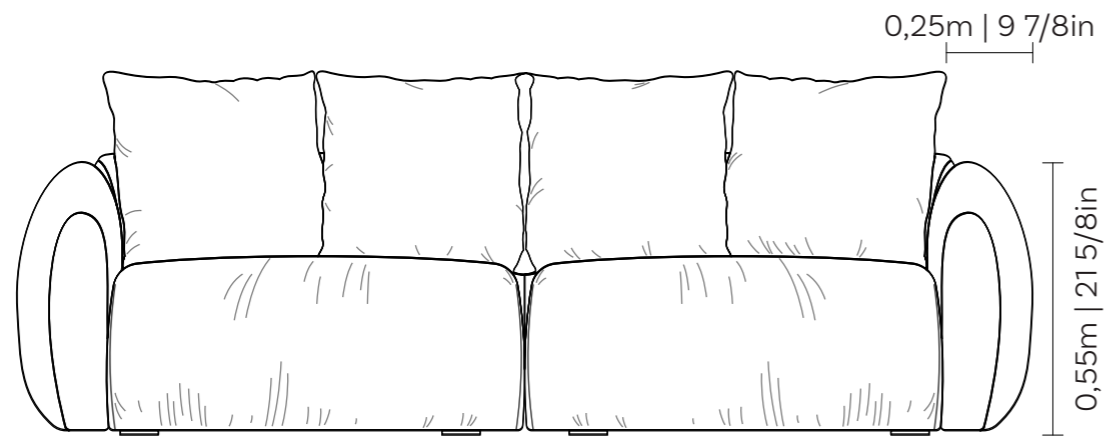

Cada modelo ha sido elegido para adaptarse a distintos ambientes y necesidades, ofreciendo versatilidad, ergonomía y materiales de alta calidad.

Massimo.

Medidas:
L 158 cm | A 55 cm | P 55 cm

Asiento: retráctil, con apertura de 40 cm. Opción de accionamiento manual o motorizado.
Respaldo: fijo, sin detalle de costura.
Brazo: fijo, sin detalle de costura.
Almohada decorativa: suelta, sin detalle de costura, medidas 75 x 65 cm.
Soporte: patas en polipropileno inyectado, color negro.

El sofá Massimo surge de la intersección entre volumen, movimiento y confort continuo. Su diseño realza la generosidad de las formas a través de tapizados envolventes que abrazan el cuerpo, acompañados de delicados detalles de costura y tejido suelto que aportan carácter y textura.

Las líneas redondeadas crean una sensación de abrigo y fluidez, mientras que el asiento articulado amplía las posibilidades de uso, adaptándose con naturalidad a los distintos gestos y posturas del cuerpo. Massimo es una pieza que combina expresión formal y funcionalidad en perfecta armonía.