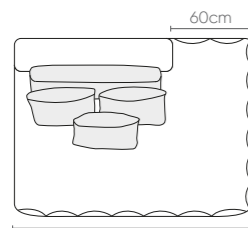

SB BI no arm chaise long sin brazo chaise long	ASS seat asiento	ENC backrest respaldo	DEC decorative decorativo
1,40m | 55 1/8in x 1,35m | 53 1/8in	1	1	3
1,60m | 63in x 1,35m | 53 1/8in	1	1	3
1,80m | 70 7/8in x 1,35m | 53 1/8in	1	1	3
2,00m | 78 6/8in x 1,35m | 53 1/8in	1	1	5
2,20m | 86 5/8in x 1,35m | 53 1/8in	1	1	5
2,40m | 94 4/8in x 1,35m | 53 1/8in	1	1	5