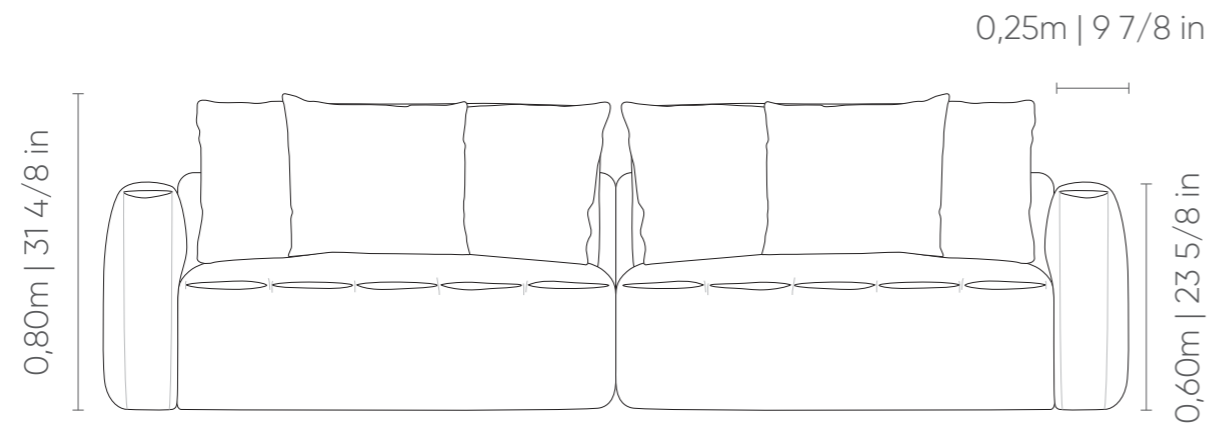

LARGO

- 0,80m | 31 4/8in x 1,35m | 53 1/8in
- 1,00m | 39 3/8in x 1,35m | 53 1/8in
- 1,20m | 47 2/8in x 1,35m | 53 1/8in
- 1,40m | 55 1/8in x 1,35m | 53 1/8in
- 1,60m | 63in x 1,35m | 53 1/8in
- 1,80m | 70 7/8in x 1,35m | 53 1/8in

- 0,80m | 31 4/8in x 1,35m | 53 1/8in
- 1,00m | 39 3/8in x 1,35m | 53 1/8in
- 1,20m | 47 2/8in x 1,35m | 53 1/8in
- 1,40m | 55 1/8in x 1,35m | 53 1/8in
- 1,60m | 63in x 1,35m | 53 1/8in
- 1,80m | 70 7/8in x 1,35m | 53 1/8in

- 1,35m | 53 1/8in x 1,35m | 53 1/8in