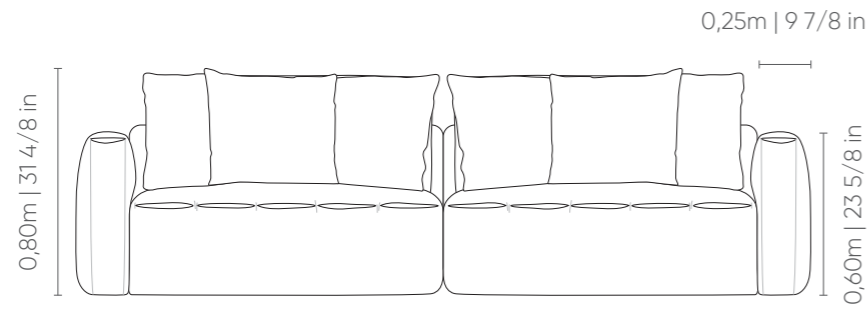

Cada modelo ha sido elegido para adaptarse a distintos ambientes y necesidades, ofreciendo versatilidad, ergonomía y materiales de alta calidad.

Maurizio.

Medidas Módulo 1:
L 210cm | A 60cm | P 135cm

Medidas Módulo 2:
L 105cm | A 60cm | P 135cm

LARGO

1B1 1 arm 1 seat 1 brazo 1 asiento	ASS seat asiento	ENC backrest respaldo	DEC decorative decorativo
1,05m 41 3/8in x 1,35m 53 1/8in	1	1	3
1,25m 49 2/8in x 1,35m 53 1/8in	1	1	3
1,45m 57 1/8in x 1,35m 53 1/8in	1	1	3
1,65m 65in x 1,35m 53 1/8in	1	2	5
1,85m 72 7/8in x 1,35m 53 1/8in	1	2	5
2,05m 80 6/8in x 1,35m 53 1/8in	1	2	5

SB1 no arm 1 seat sin brazo 1 asiento	ASS seat asiento	ENC backrest respaldo	DEC decorative decorativo
0,80m 31 4/8in x 1,35m 53 1/8in	1	1	3
1,00m 39 3/8in x 1,35m 53 1/8in	1	1	3
1,20m 47 2/8in x 1,35m 53 1/8in	1	1	3
1,40m 55 1/8in x 1,35m 53 1/8in	1	1	5
1,60m 63in x 1,35m 53 1/8in	1	1	5
1,80m 70 7/8in x 1,35m 53 1/8in	1	1	5