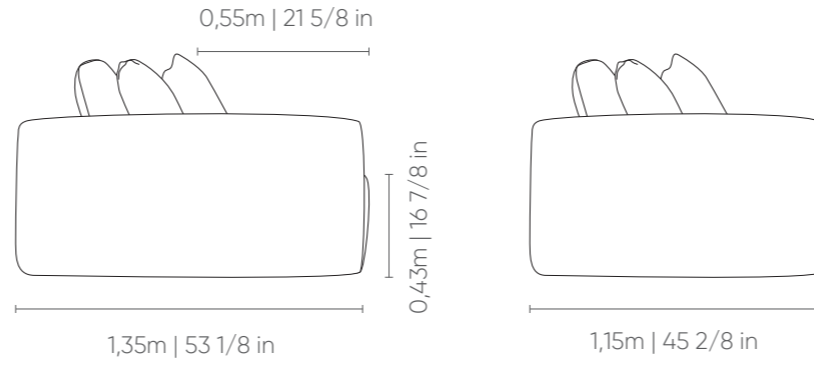

LARGO

1B1 1 arm 1 seat 1 brazo 1 asiento	ASS seat asiento	ENC backrest respaldo	DEC decorative decorativo
1,05m | 41 3/8in x 1,35m | 53 1/8in	1	1	3
1,25m | 49 2/8in x 1,35m | 53 1/8in	1	1	3
1,45m | 57 1/8in x 1,35m | 53 1/8in	1	1	3
1,65m | 65in x 1,35m | 53 1/8in	1	2	5
1,85m | 72 7/8in x 1,35m | 53 1/8in	1	2	5
2,05m | 80 6/8in x 1,35m | 53 1/8in	1	2	5

SB1 no arm 1 seat sin brazo 1 asiento	ASS seat asiento	ENC backrest respaldo	DEC decorative decorativo
0,80m | 31 4/8in x 1,35m | 53 1/8in	1	1	3
1,00m | 39 3/8in x 1,35m | 53 1/8in	1	1	3
1,20m | 47 2/8in x 1,35m | 53 1/8in	1	1	3
1,40m | 55 1/8in x 1,35m | 53 1/8in	1	1	5
1,60m | 63in x 1,35m | 53 1/8in	1	1	5
1,80m | 70 7/8in x 1,35m | 53 1/8in	1	1	5

CTO corner esquina	ASS seat asiento	ENC backrest respaldo	DEC decorative decorativo
1,35m | 53 1/8in x 1,35m | 53 1/8in	1	2	3

CH SB chaise no arm chaise sin brazo	ASS seat asiento	ENC backrest respaldo	DEC decorative decorativo
0,80m | 31 4/8in x 1,75m | 68 7/8in	1	1	3
1,00m | 39 3/8in x 1,75m | 68 7/8in	1	1	3
1,20m | 47 2/8in x 1,75m | 68 7/8in	1	1	3
1,40m | 55 1/8in x 1,75m | 68 7/8in	1	1	5
1,60m | 63in x 1,75m | 68 7/8in	1	1	5
1,80m | 70 7/8in x 1,75m | 68 7/8in	1	1	5

CH 1B ATF chaise 1 arm until the end chaise 1 brazo hasta el final	ASS seat asiento	ENC backrest respaldo	DEC decorative decorativo
1,05m | 41 3/8in x 1,75m | 68 7/8in	1	1	3
1,25m | 49 2/8in x 1,75m | 68 7/8in	1	1	3
1,45m | 57 1/8in x 1,75m | 68 7/8in	1	1	3
1,65m | 65in x 1,75m | 68 7/8in	1	2	5
1,85m | 72 7/8in x 1,75m | 68 7/8in	1	2	5
2,05m | 80 6/8in x 1,75m | 68 7/8in	1	2	5

SB BI no arm chaise long sin brazo chaise long	ASS seat asiento	ENC backrest respaldo	DEC decorative decorativo
1,40m | 55 1/8in x 1,35m | 53 1/8in	1	1	3
1,60m | 63in x 1,35m | 53 1/8in	1	1	3
1,80m | 70 7/8in x 1,35m | 53 1/8in	1	1	3
2,00m | 78 6/8in x 1,35m | 53 1/8in	1	1	5
2,20m | 86 5/8in x 1,35m | 53 1/8in	1	1	5
2,40m | 94 4/8in x 1,35m | 53 1/8in	1	1	5

CEV chaise long backrest turning chaise long respaldo giratorio	ASS seat asiento	ENC backrest respaldo	DEC decorative decorativo
1,35m | 53 1/8in x 1,85m | 72 7/8in	1	3	5
1,35m | 53 1/8in x 2,05m | 80 6/8in	1	3	5
1,35m | 53 1/8in x 2,25m | 88 5/8in	1	3	5
1,35m | 53 1/8in x 2,45m | 96 4/8in	1	3	6
1,35m | 53 1/8in x 2,65m | 104 3/8in	1	3	6
1,35m | 53 1/8in x 2,85m | 112 2/8in	1	3	6