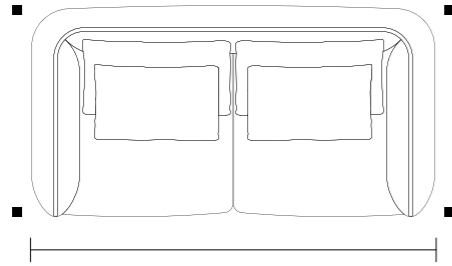

2B 1AS	ASS	ENC	DEC
2,10 x 1,10 m | 82 5/8 x 43 2/8 in	2	2	2
2,30 x 1,10 m | 90 4/8 x 43 2/8 in	2	2	2
2,50 x 1,10 m | 98 3/8 x 43 2/8 in	2	2	2
2,70 x 1,10 m | 106 2/8 x 43 2/8 in	2	2	2
2,90 x 1,10 m | 114 1/8 x 43 2/8 in	2	2	2