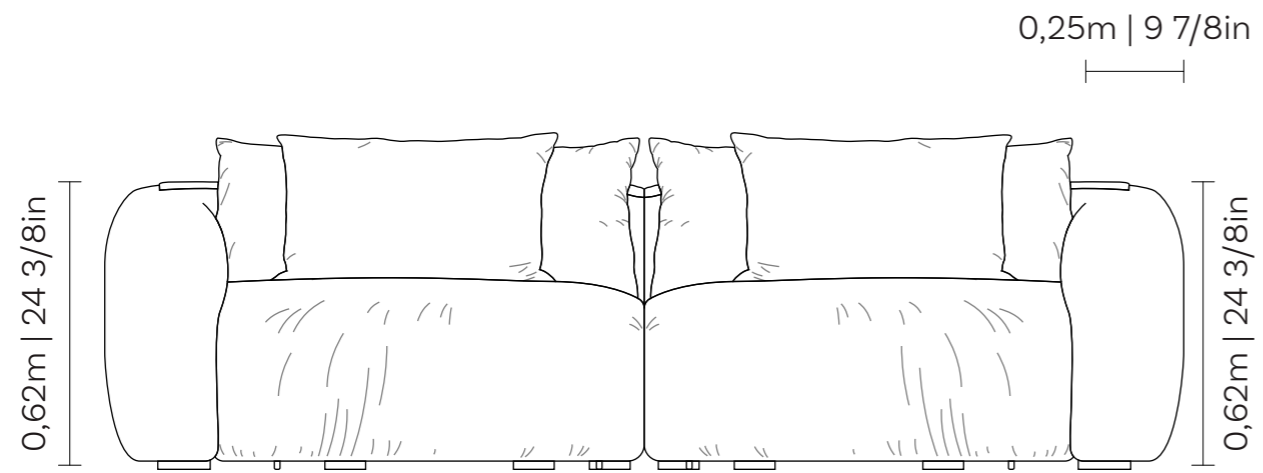

2B 1AS	ASS	ENC	DEC
2,10 x 1,10 m | 82 5/8 x 43 2/8 in	2	2	2
2,30 x 1,10 m | 90 4/8 x 43 2/8 in	2	2	2
2,50 x 1,10 m | 98 3/8 x 43 2/8 in	2	2	2
2,70 x 1,10 m | 106 2/8 x 43 2/8 in	2	2	2
2,90 x 1,10 m | 114 1/8 x 43 2/8 in	2	2	2

1B 1AS (D/E)	ASS	ENC	DEC
1,05 x 1,10 m | 41 3/8 x 43 2/8 in	2	2	2
1,15 x 1,10 m | 45 2/8 x 43 2/8 in	2	2	2
1,25 x 1,10 m | 49 2/8 x 43 2/8 in	2	2	2
1,35 x 1,10 m | 53 1/8 x 43 2/8 in	2	2	2
1,45 x 1,10 m | 57 1/8 x 43 2/8 inT	2	2	2

SB 1AS (D/E)	ASS	ENC	DEC
0,80 x 1,10 m | 31 4/8 x 43 2/8 in	1	1	1
0,90 x 1,10 m | 35 3/8 x 43 2/8 in	1	1	1
1,00 x 1,10 m | 39 3/8 x 43 2/8 in	1	1	1
1,10 x 1,10 m | 43 2/8 x 43 2/8 in	1	1	1
1,20 x 1,10 m | 47 2/8 x 43 2/8 in	1	1	1

CH 1B (D/E)	ASS	ENC	DEC
1,05 x 1,45 m | 41 3/8 x 57 1/8 in	1	1	1
1,15 x 1,45 m | 45 2/8 x 57 1/8 in	1	1	1
1,25 x 1,45 m | 49 2/8 x 57 1/8 in	1	1	1
1,35 x 1,45 m | 53 1/8 x 57 1/8 in	1	1	1
1,45 x 1,45 m | 57 1/8 x 57 1/8 in	1	1	1

CTO	ASS	ENC	DEC
1,10 x 1,10 m | 43 2/8 x 43 2/8 in	1	2	2

PUFF MEIO	ASS
0,80 x 1,10 m | 31 4/8 x 43 2/8 in	1
0,90 x 1,10 m | 35 3/8 x 43 2/8 in	1
1,00 x 1,10 m | 39 3/8 x 43 2/8 in	1
1,10 x 1,10 m | 43 2/8 x 43 2/8 in	1
1,20 x 1,10 m | 47 2/8 x 43 2/8 in	1

PUFF BI (D/E)	ASS
0,80 x 1,10 m | 31 4/8 x 43 2/8 in	1
0,90 x 1,10 m | 35 3/8 x 43 2/8 in	1
1,00 x 1,10 m | 39 3/8 x 43 2/8 in	1
1,10 x 1,10 m | 43 2/8 x 43 2/8 in	1
1,20 x 1,10 m | 47 2/8 x 43 2/8 in	1

PUFF CTO	ASS	ENC	DEC
1,10 x 1,10 m | 43 2/8 x 43 2/8 in	1	2	2

PUFF	ASS
0,80 x 0,60 m | 31 4/8 x 23 5/8 in	1
0,90 x 0,60 m | 35 3/8 x 23 5/8 in	1
1,00 x 0,60 m | 39 3/8 x 23 5/8 in	1

SBBI (D/E)	ASS	ENC	DEC
1,30 x 1,10 m | 51 1/8 x 43 2/8 in	1	1	1
1,40 x 1,10 m | 55 1/8 x 43 2/8 in	1	1	1
1,50 x 1,10 m | 59 x 43 2/8 in	1	1	1
1,60 x 1,10 m | 63 x 43 2/8 in	1	1	1
1,70 x 1,10 m | 66 7/8 x 43 2/8 in	1	1	1