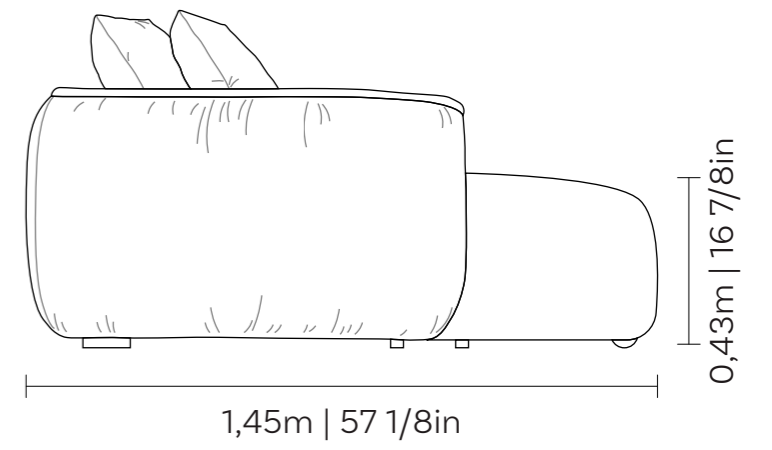

2B 1AS	ASS	ENC	DEC
2,10 x 1,10 m | 82 5/8 x 43 2/8 in	2	2	2
2,30 x 1,10 m | 90 4/8 x 43 2/8 in	2	2	2
2,50 x 1,10 m | 98 3/8 x 43 2/8 in	2	2	2
2,70 x 1,10 m | 106 2/8 x 43 2/8 in	2	2	2
2,90 x 1,10 m | 114 1/8 x 43 2/8 in	2	2	2

1B 1AS (D/E)	ASS	ENC	DEC
1,05 x 1,10 m | 41 3/8 x 43 2/8 in	2	2	2
1,15 x 1,10 m | 45 2/8 x 43 2/8 in	2	2	2
1,25 x 1,10 m | 49 2/8 x 43 2/8 in	2	2	2
1,35 x 1,10 m | 53 1/8 x 43 2/8 in	2	2	2
1,45 x 1,10 m | 57 1/8 x 43 2/8 inT	2	2	2

SB 1AS (D/E)	ASS	ENC	DEC
0,80 x 1,10 m | 31 4/8 x 43 2/8 in	1	1	1
0,90 x 1,10 m | 35 3/8 x 43 2/8 in	1	1	1
1,00 x 1,10 m | 39 3/8 x 43 2/8 in	1	1	1
1,10 x 1,10 m | 43 2/8 x 43 2/8 in	1	1	1
1,20 x 1,10 m | 47 2/8 x 43 2/8 in	1	1	1

CH 1B (D/E)	ASS	ENC	DEC
1,05 x 1,45 m | 41 3/8 x 57 1/8 in	1	1	1
1,15 x 1,45 m | 45 2/8 x 57 1/8 in	1	1	1
1,25 x 1,45 m | 49 2/8 x 57 1/8 in	1	1	1
1,35 x 1,45 m | 53 1/8 x 57 1/8 in	1	1	1
1,45 x 1,45 m | 57 1/8 x 57 1/8 in	1	1	1

CTO	ASS	ENC	DEC
1,10 x 1,10 m | 43 2/8 x 43 2/8 in	1	2	2

PUFF MEIO	ASS
0,80 x 1,10 m | 31 4/8 x 43 2/8 in	1
0,90 x 1,10 m | 35 3/8 x 43 2/8 in	1
1,00 x 1,10 m | 39 3/8 x 43 2/8 in	1
1,10 x 1,10 m | 43 2/8 x 43 2/8 in	1
1,20 x 1,10 m | 47 2/8 x 43 2/8 in	1

PUFF BI (D/E)	ASS
0,80 x 1,10 m | 31 4/8 x 43 2/8 in	1
0,90 x 1,10 m | 35 3/8 x 43 2/8 in	1
1,00 x 1,10 m | 39 3/8 x 43 2/8 in	1
1,10 x 1,10 m | 43 2/8 x 43 2/8 in	1
1,20 x 1,10 m | 47 2/8 x 43 2/8 in	1

PUFF CTO	ASS	ENC	DEC
1,10 x 1,10 m | 43 2/8 x 43 2/8 in	1	2	2

PUFF	ASS
0,80 x 0,60 m | 31 4/8 x 23 5/8 in	1
0,90 x 0,60 m | 35 3/8 x 23 5/8 in	1
1,00 x 0,60 m | 39 3/8 x 23 5/8 in	1

SBBI (D/E)	ASS	ENC	DEC
1,30 x 1,10 m | 51 1/8 x 43 2/8 in	1	1	1
1,40 x 1,10 m | 55 1/8 x 43 2/8 in	1	1	1
1,50 x 1,10 m | 59 x 43 2/8 in	1	1	1
1,60 x 1,10 m | 63 x 43 2/8 in	1	1	1
1,70 x 1,10 m | 66 7/8 x 43 2/8 in	1	1	1