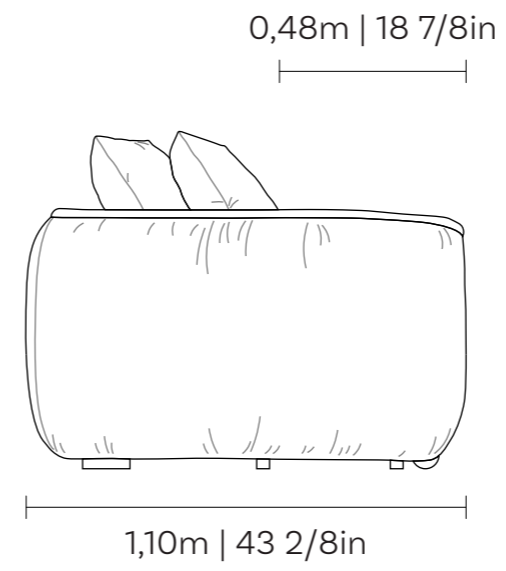

2B 1AS	ASS	ENC	DEC
2,10 x 1,10 m | 82 5/8 x 43 2/8 in	2	2	2
2,30 x 1,10 m | 90 4/8 x 43 2/8 in	2	2	2
2,50 x 1,10 m | 98 3/8 x 43 2/8 in	2	2	2
2,70 x 1,10 m | 106 2/8 x 43 2/8 in	2	2	2
2,90 x 1,10 m | 114 1/8 x 43 2/8 in	2	2	2

1B 1AS (D/E)	ASS	ENC	DEC
1,05 x 1,10 m | 41 3/8 x 43 2/8 in	2	2	2
1,15 x 1,10 m | 45 2/8 x 43 2/8 in	2	2	2
1,25 x 1,10 m | 49 2/8 x 43 2/8 in	2	2	2
1,35 x 1,10 m | 53 1/8 x 43 2/8 in	2	2	2
1,45 x 1,10 m | 57 1/8 x 43 2/8 inT	2	2	2

SB 1AS (D/E)	ASS	ENC	DEC
0,80 x 1,10 m | 31 4/8 x 43 2/8 in	1	1	1
0,90 x 1,10 m | 35 3/8 x 43 2/8 in	1	1	1
1,00 x 1,10 m | 39 3/8 x 43 2/8 in	1	1	1
1,10 x 1,10 m | 43 2/8 x 43 2/8 in	1	1	1
1,20 x 1,10 m | 47 2/8 x 43 2/8 in	1	1	1

CH 1B (D/E)	ASS	ENC	DEC
1,05 x 1,45 m | 41 3/8 x 57 1/8 in	1	1	1
1,15 x 1,45 m | 45 2/8 x 57 1/8 in	1	1	1
1,25 x 1,45 m | 49 2/8 x 57 1/8 in	1	1	1
1,35 x 1,45 m | 53 1/8 x 57 1/8 in	1	1	1
1,45 x 1,45 m | 57 1/8 x 57 1/8 in	1	1	1

CTO	ASS	ENC	DEC
1,10 x 1,10 m | 43 2/8 x 43 2/8 in	1	2	2

PUFF MEIO	ASS
0,80 x 1,10 m | 31 4/8 x 43 2/8 in	1
0,90 x 1,10 m | 35 3/8 x 43 2/8 in	1
1,00 x 1,10 m | 39 3/8 x 43 2/8 in	1
1,10 x 1,10 m | 43 2/8 x 43 2/8 in	1
1,20 x 1,10 m | 47 2/8 x 43 2/8 in	1

PUFF BI (D/E)	ASS
0,80 x 1,10 m | 31 4/8 x 43 2/8 in	1
0,90 x 1,10 m | 35 3/8 x 43 2/8 in	1
1,00 x 1,10 m | 39 3/8 x 43 2/8 in	1
1,10 x 1,10 m | 43 2/8 x 43 2/8 in	1
1,20 x 1,10 m | 47 2/8 x 43 2/8 in	1

PUFF CTO	ASS	ENC	DEC
1,10 x 1,10 m | 43 2/8 x 43 2/8 in	1	2	2

PUFF	ASS
0,80 x 0,60 m | 31 4/8 x 23 5/8 in	1
0,90 x 0,60 m | 35 3/8 x 23 5/8 in	1
1,00 x 0,60 m | 39 3/8 x 23 5/8 in	1

SBBI (D/E)	ASS	ENC	DEC
1,30 x 1,10 m | 51 1/8 x 43 2/8 in	1	1	1
1,40 x 1,10 m | 55 1/8 x 43 2/8 in	1	1	1
1,50 x 1,10 m | 59 x 43 2/8 in	1	1	1
1,60 x 1,10 m | 63 x 43 2/8 in	1	1	1
1,70 x 1,10 m | 66 7/8 x 43 2/8 in	1	1	1