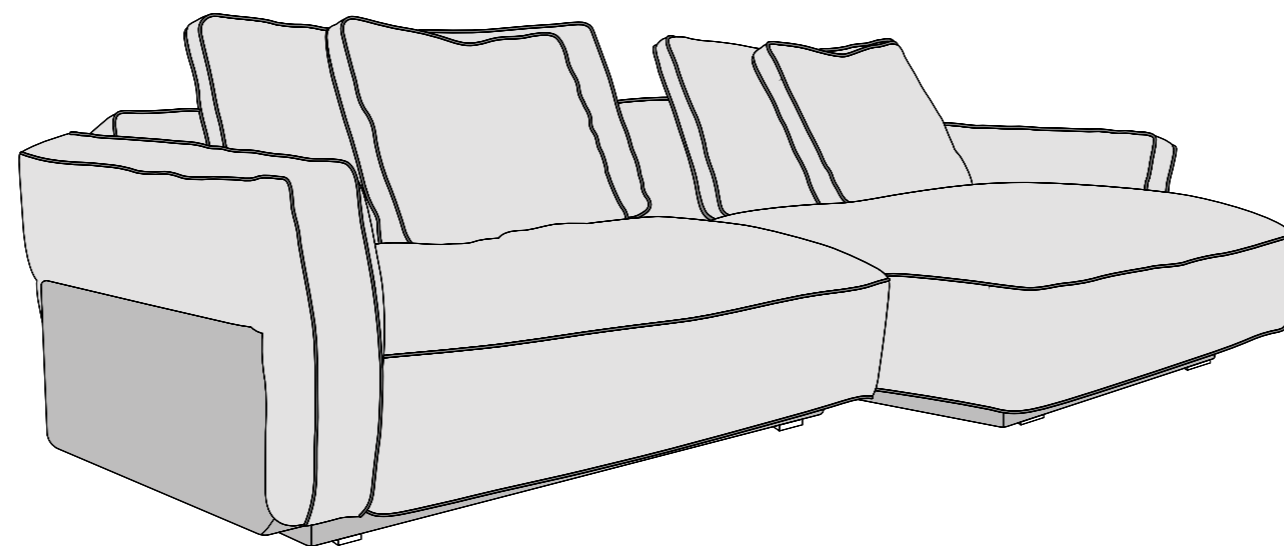

# Rafaello.

Medidas:  
L 110 cm | A 85 cm | P 110 cm

Asiento: fijo, con costura en vivo combinado.  
Respaldo: fijo, con costura en vivo combinado.  
Brazos: fijos, con costura en vivo combinado.  
Almohada de asiento: fija, con costura en vivo combinado.  
Almohada de respaldo: suelta, con costura en vivo combinado, altura 55 cm.  
Almohada decorativa: suelta, con costura en vivo combinado, medidas 70 x 55 cm.

Soporte: patas de polipropileno inyectado color negro.

---

Inspirado en el pensamiento de Jean Prouvé, para quien la forma surge de la estructura y la función, el Sofá Rafaello traduce esa lógica en un diseño contemporáneo y preciso.

Su arquitectura expresa un equilibrio claro entre soporte y confort: brazos estructurados, respaldo envolvente y una base retraída que genera una sensación visual de ligereza y flotación.

Rafaello es un ejercicio de diseño donde cada línea responde a una necesidad real, dando como resultado una pieza atemporal, confortable y estructuralmente inteligente.