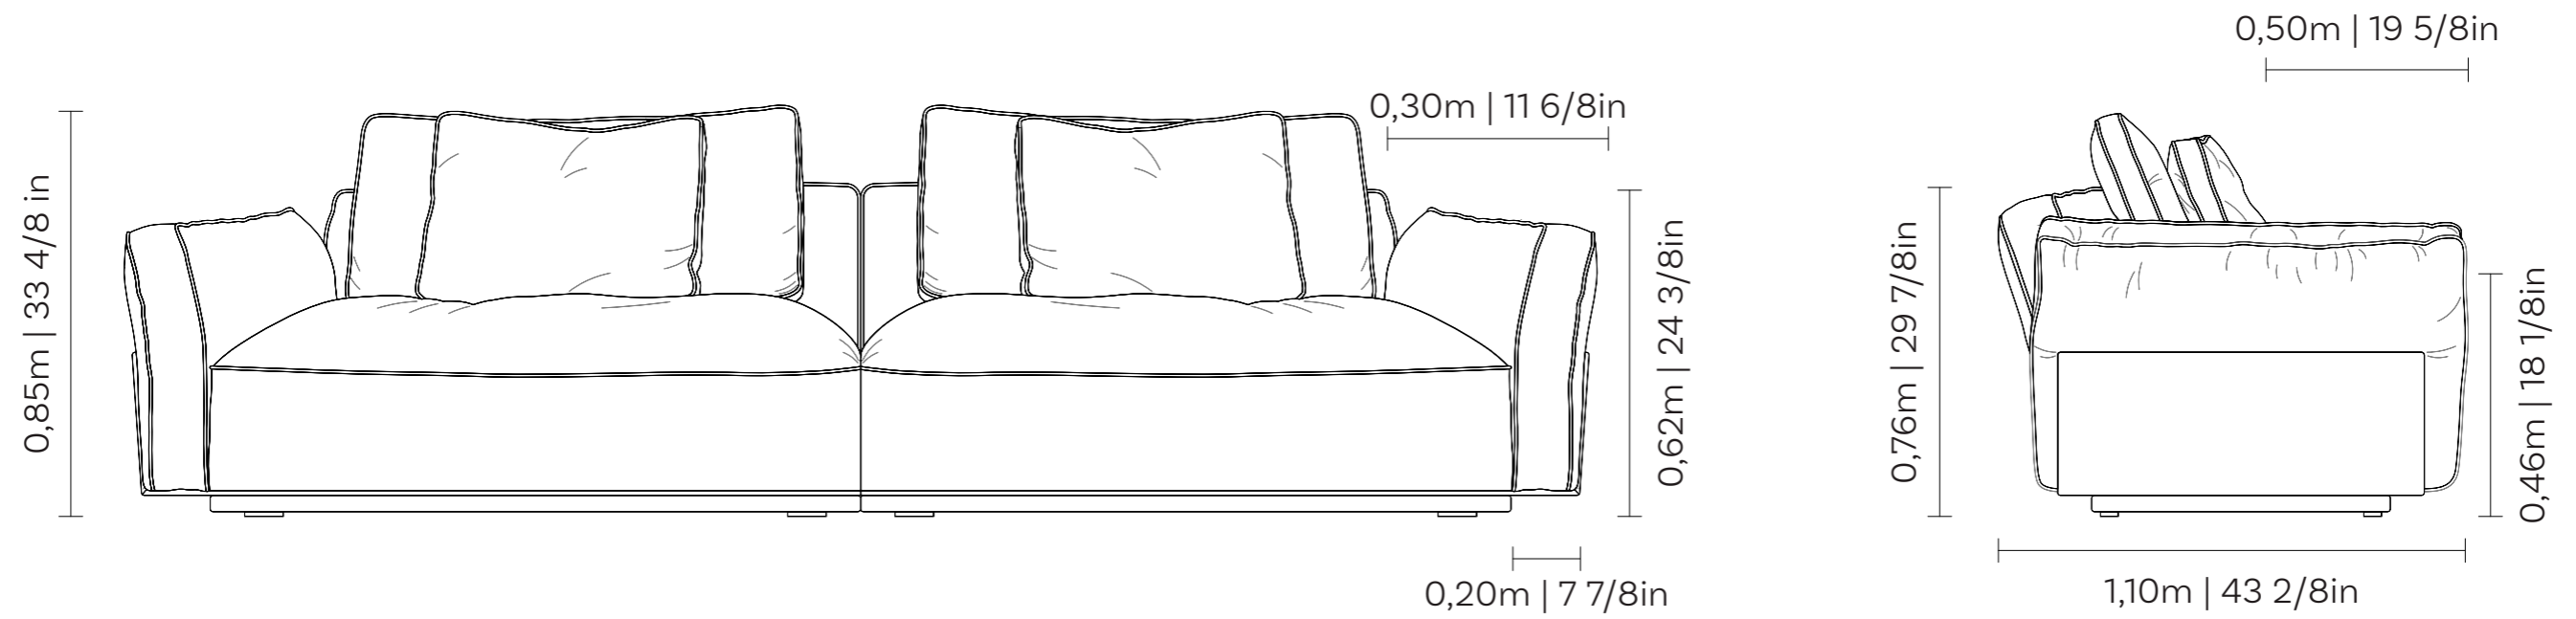

# Rafaello.

Medidas:  
L 110 cm | A 85 cm | P 110 cm

Asiento: fijo, con costura en vivo combinado.  
Respaldo: fijo, con costura en vivo combinado.  
Brazos: fijos, con costura en vivo combinado.  
Almohada de asiento: fija, con costura en vivo combinado.  
Almohada de respaldo: suelta, con costura en vivo combinado, altura 55 cm.  
Almohada decorativa: suelta, con costura en vivo combinado, medidas 70 x 55 cm.

Soporte: patas de polipropileno inyectado color negro.

---

Inspirado en el pensamiento de Jean Prouvé, para quien la forma surge de la estructura y la función, el Sofá Rafaello traduce esa lógica en un diseño contemporáneo y preciso.

Su arquitectura expresa un equilibrio claro entre soporte y confort: brazos estructurados, respaldo envolvente y una base retraída que genera una sensación visual de ligereza y flotación.

Rafaello es un ejercicio de diseño donde cada línea responde a una necesidad real, dando como resultado una pieza atemporal, confortable y estructuralmente inteligente.