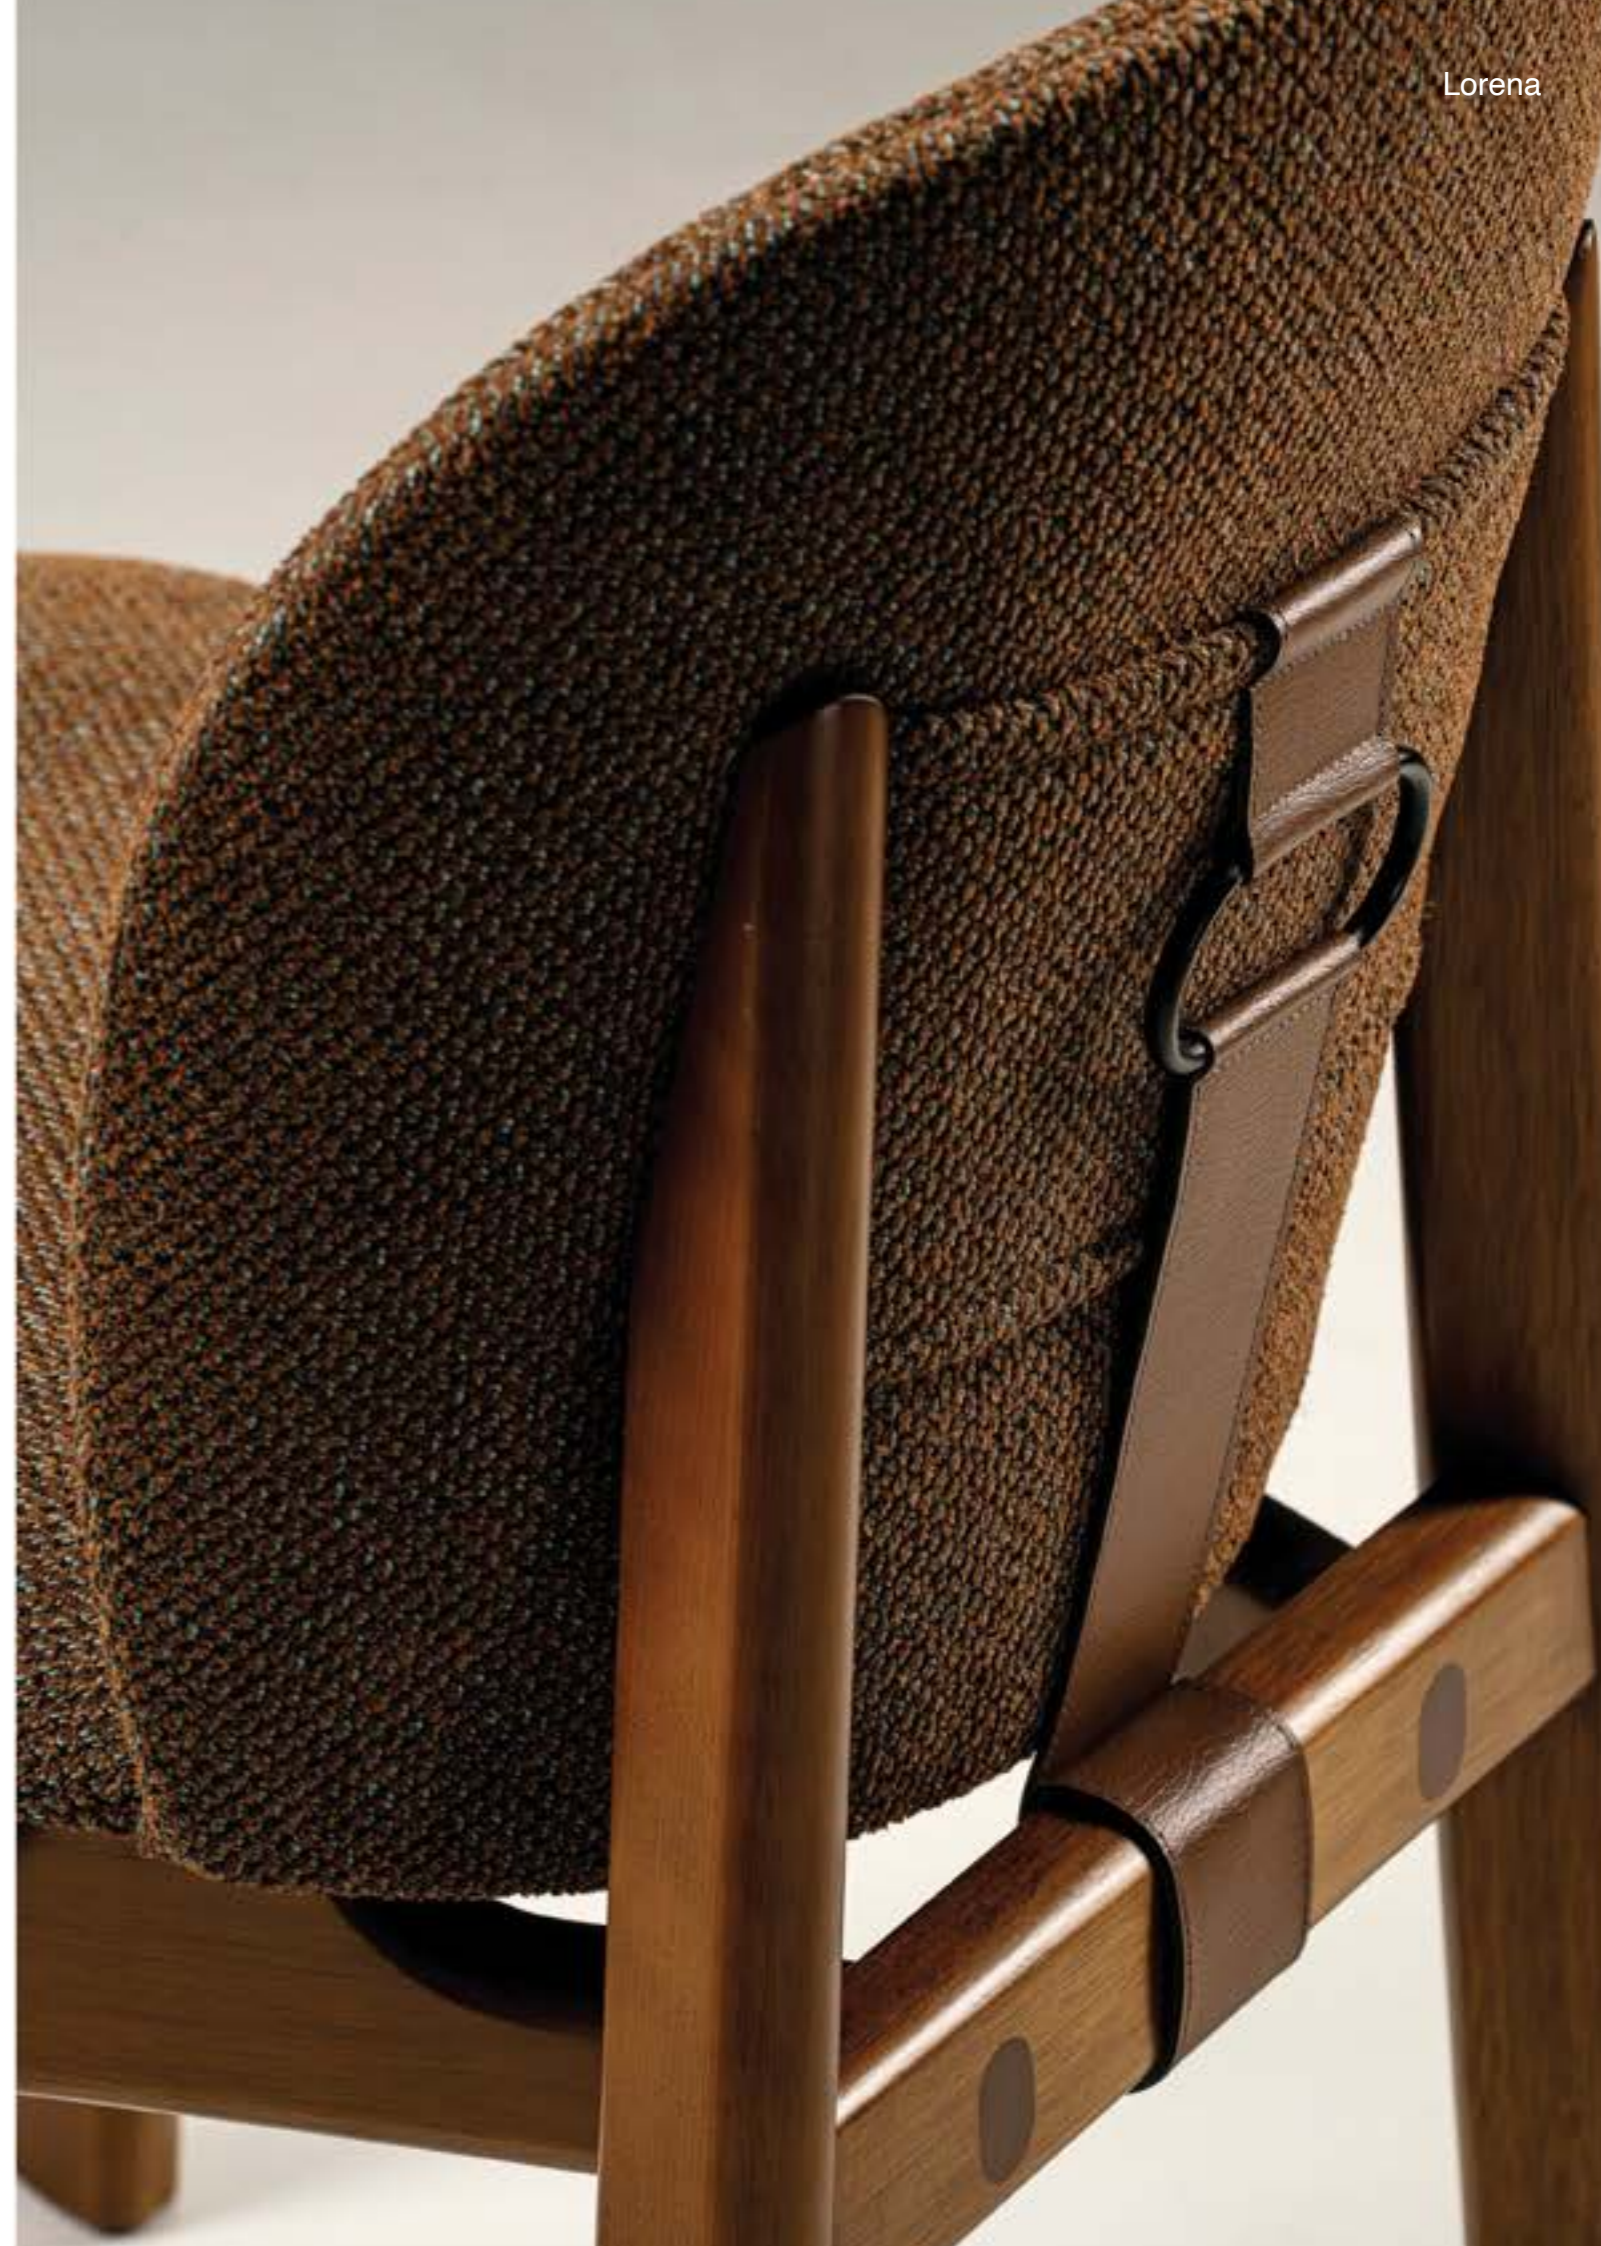

Lorena.

SIN BRAZOS

INTERIOR > < / FELICIDAD.
*

La silla Lorena combina ligereza visual y resistencia con su estructura de madera maciza que mantiene el asiento suspendido.

Confortable y ergonómicamente ajustada, presenta un tapizado envolvente y detalle posterior en cuero y metal. Disponible en versiones con y sin brazos, se integra con armonía en comedores contemporáneos, uniendo funcionalidad y una sofisticación discreta.