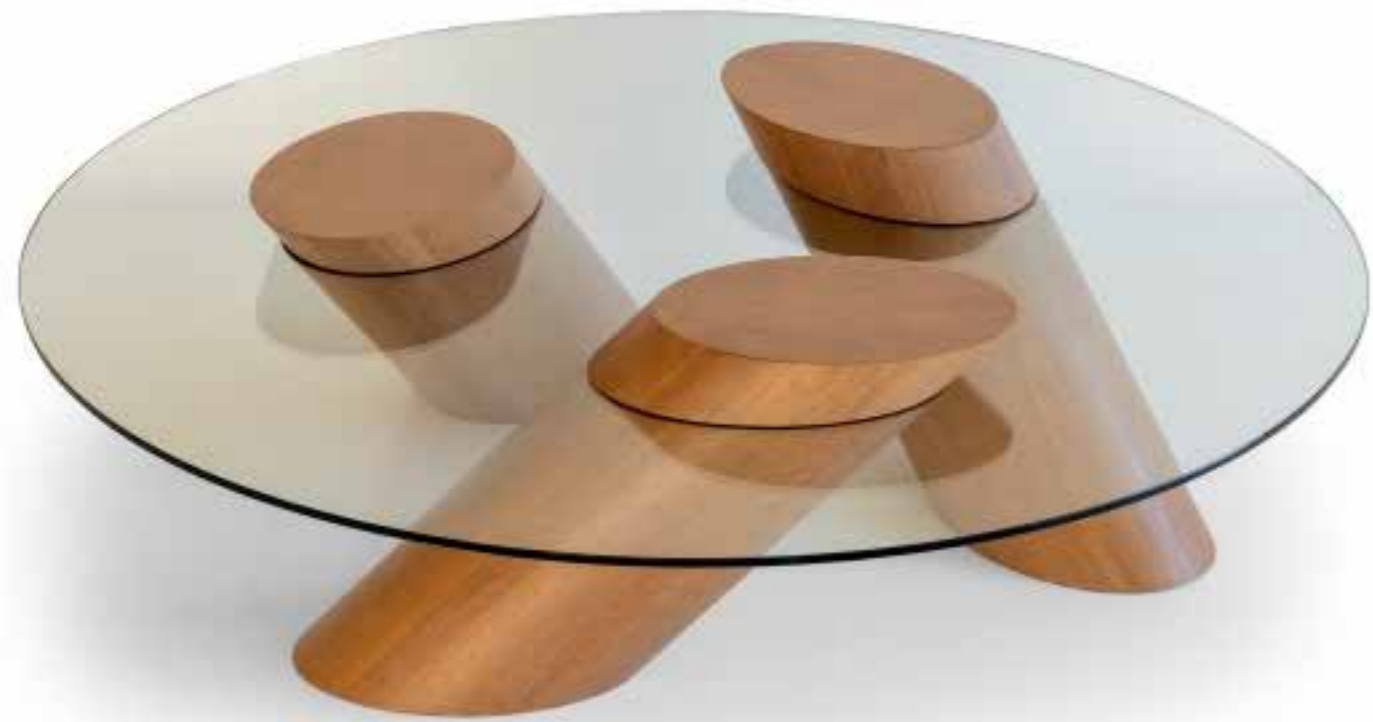

# Mesas

---

# Mesas

En Barsante creemos que cada pieza de mobiliario es una expresión de estilo, funcionalidad y personalidad. Por eso, hemos seleccionado cuidadosamente una colección de mesas que destacan por su diseño, calidad y versatilidad.

Desde piezas sofisticadas y elegantes hasta opciones con un carácter lúdico y contemporáneo, nuestra selección refleja nuestra pasión por el diseño y nuestro compromiso con la excelencia. Cada mesa ha sido elegida para aportar armonía, belleza y funcionalidad a los espacios, convirtiéndose en el centro de momentos inolvidables.

# Benedetto.

La mesa Benedetto es una pieza escultórica y contemporánea que destaca por su equilibrio dinámico. Su diseño arquitectónico presenta tres cilindros de madera en ángulos oblicuos que sostienen un sobre de cristal templado, logrando una estructura robusta pero visualmente ligera. Transmite una sofisticación etérea, combinando la calidez orgánica con la modernidad en un punto focal de gran impacto.