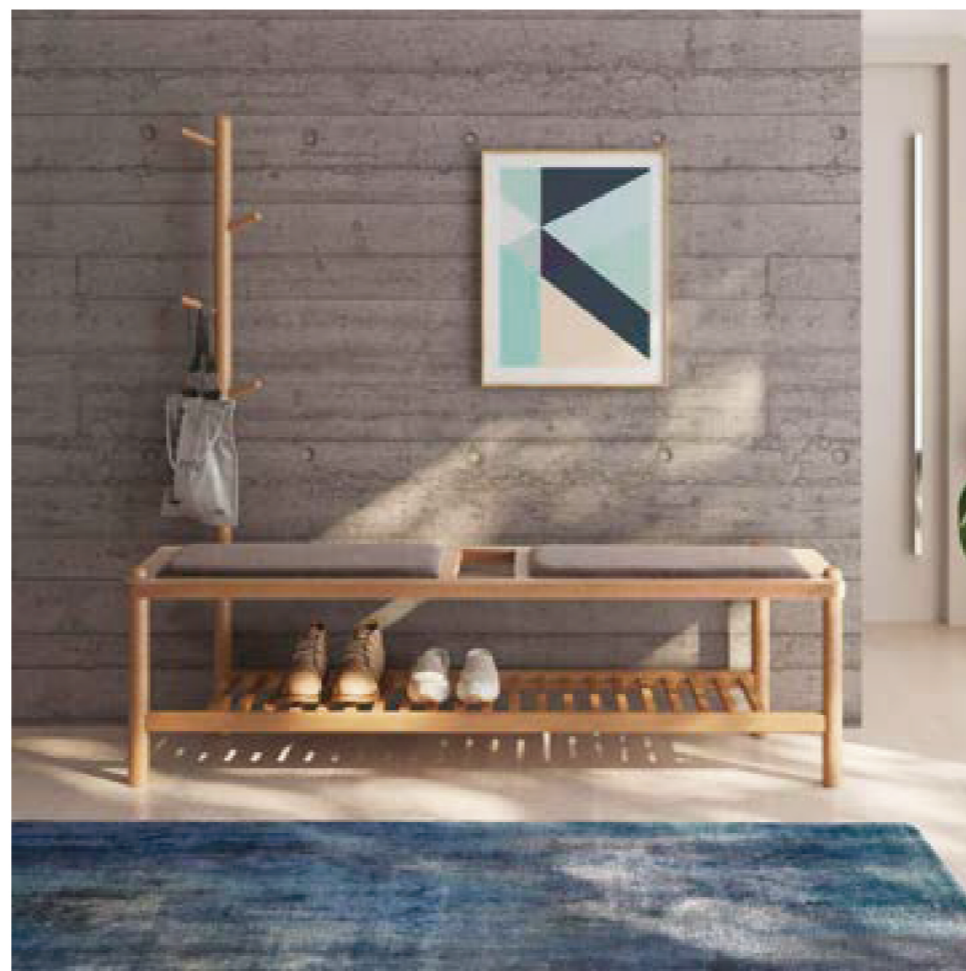

Bancos

Bancos

Los modelos que presentamos en este catálogo han sido elegidos por su capacidad de adaptarse a distintos estilos y necesidades, desde piezas elegantes y minimalistas hasta opciones más robustas y acogedoras. Cada banco ha sido seleccionado pensando en la armonía del espacio y en la experiencia del usuario, asegurando soluciones que combinan belleza y practicidad.

Giorgio.

Medidas: A 160cm | L41cm | P 80cm

GIORGIO es un puff modular de diseño minimalista y arquitectónico que fusiona la calidez del roble con el lujo del mármol travertino. Sus cojines de lino sobre una base baja ofrecen un equilibrio perfecto entre confort envolvente y sofisticación visual, ideal para ambientes modernos que buscan versatilidad y elegancia orgánica.