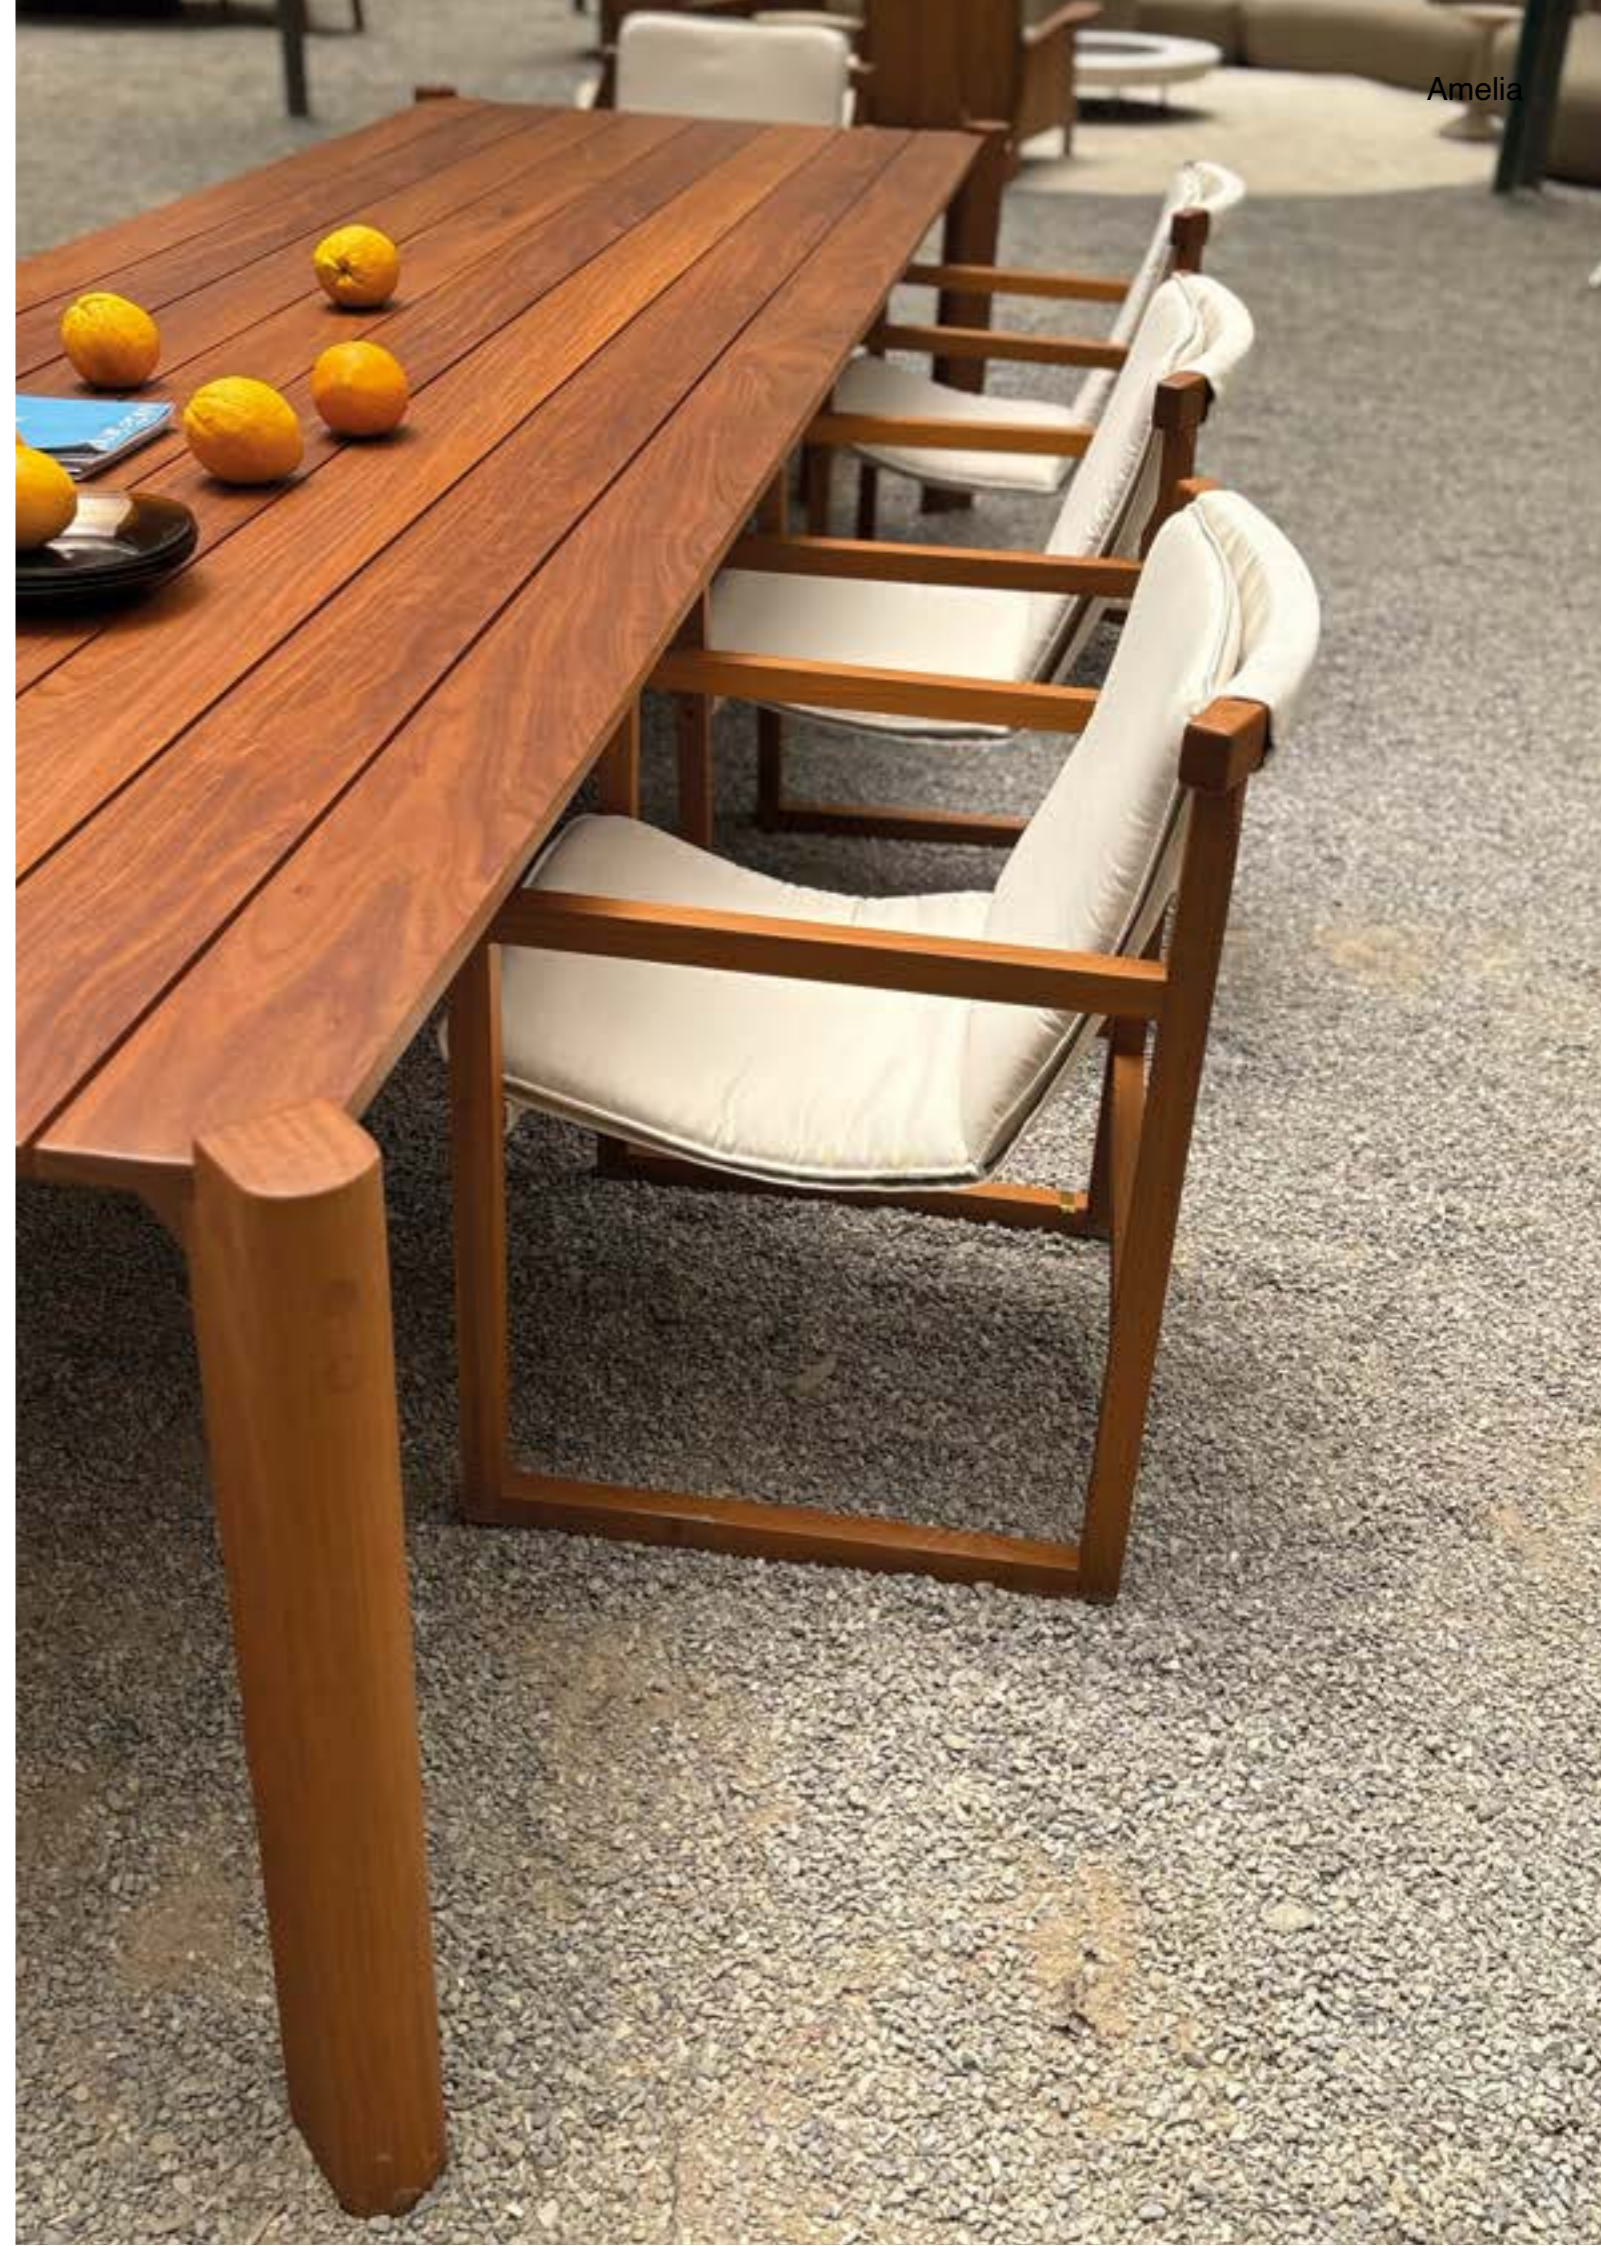

Outdoor

El mobiliario que integra este catálogo ha sido seleccionado por su capacidad de transformar los espacios exteriores en ámbitos de encuentro, descanso y disfrute. La colección propone piezas versátiles y funcionales, pensadas para adaptarse a distintos estilos y usos, manteniendo siempre un equilibrio entre diseño y confort.

A través de la combinación de materiales como la madera, el aluminio y los tejidos técnicos, estas piezas destacan por su resistencia, su riqueza visual y su cuidado en los detalles. Texturas, colores y volúmenes conviven en una línea dinámica, contemporánea y atemporal, pensada para acompañar el uso cotidiano y realzar la experiencia del habitar al aire libre.

Outdoor

Amelia.

MESA DE COMEDOR

Medidas: A 75cm | L 250/300cm | P 120cm

TERIORI > < / FELICIDAD

BARSANTE