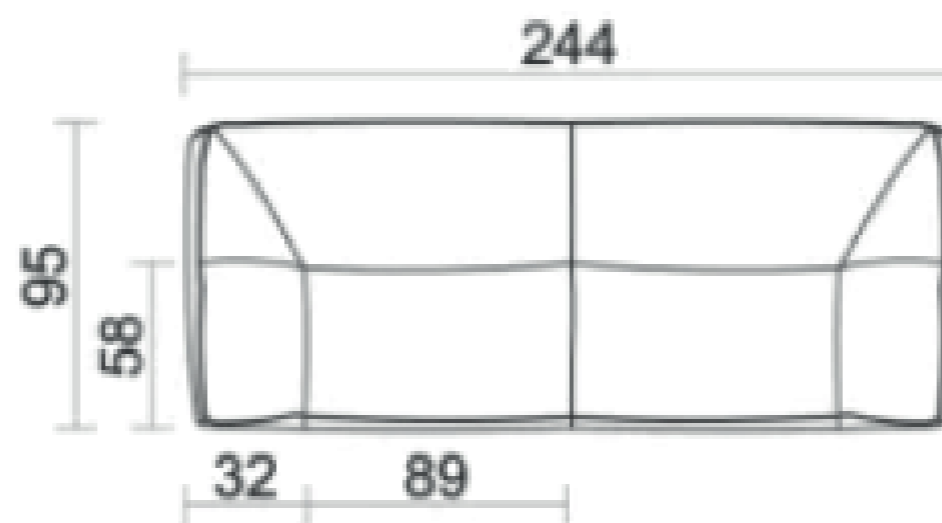

# PAOLO

**DADOS TÉCNICOS** / *CONSTRUCTION INFORMATION*

**ASSENTO** / *Seat*

**Espuma / Fixo / Softspring**

*Foam | Fixed | Spring*

**ENCOSTO** / *Back*

**Espuma / Fixo / Mola**

*Foam | Fixed | Spring*