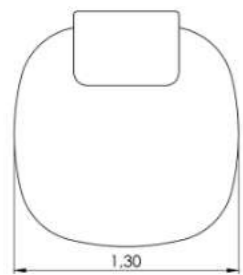

Bari.

CIRCULAR

La mesa Bari surge como una expresión auténtica de la belleza orgánica del mar, inspirada en las formas redondeadas de las ostras abiertas.

Su diseño traduce la esencia fluida y envolvente del océano en una pieza contemporánea y funcional, donde curvas suaves y volúmenes esculpidos definen su carácter.

Bari se incorpora al espacio con una presencia serena, estableciendo un vínculo natural entre arquitectura y paisaje marino.

Medidas:

A 37cm | L 110cm | P 116cm
A 37cm | L 130cm | P 136cm

Configuración de mesa redonda

- Mesa Redonda 130×136 – 1mesa(130×130)
- Mesa Redonda 110×116 – 1mesa(110×110)

BARANTE