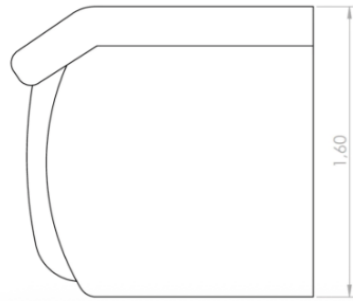

Configuraciones de chaise con 1 asiento y rebaje

- Chaise 120 – 1ass(100) + rebaixo + 1alm/enc(68×45) + 1alm/dec(50×40)
- Chaise 140 – 1ass(120) + rebaixo + 1alm/enc(78×45) + 1alm/dec(50×40)
- Chaise 160 – 1ass(140) + rebaixo + 2alm/enc(48×45) + 1alm/dec(50×40)