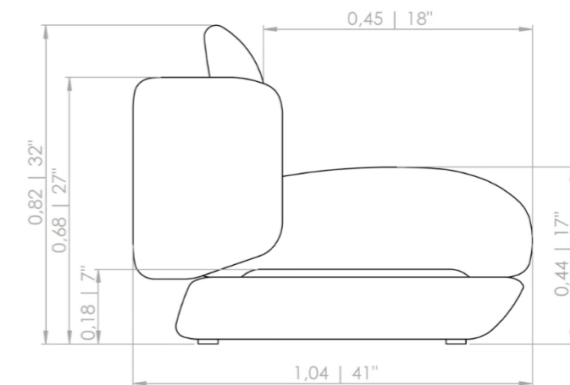

Sus módulos se articulan como una línea de horizonte, permitiendo composiciones flexibles que acompañan y dialogan con la arquitectura del espacio.

A 82 x L 104 x P 45 cm

**Configuraciones de 1 asiento con rebaje**

**Configuraciones de 1 asiento para mesa**

- Módulo 140 – 1asiento(100) para mesa + 1alm/resp(68×45) + 1alm/dec(50×40)
- Módulo 160 – 1asiento(120) para mesa + 1alm/resp(78×45) + 1alm/dec(50×40)
- Módulo 180 – 1asiento(140) para mesa + 2alm/resp(48×45) + 1alm/dec(50×40)
- Módulo 200 – 1asiento(160) para mesa + 2alm/resp(58×45) + 1alm/dec(50×40)
- Módulo 220 – 1asiento(180) para mesa + 2alm/resp(68×45) + 1alm/dec(50×40)

**Configuraciones de 1 asiento**

- Módulo 100 – 1asiento(100) + 1alm/resp(68×45) + 1alm/dec(50×40)
- Módulo 120 – 1asiento(120) + 1alm/resp(78×45) + 1alm/dec(50×40)
- Módulo 140 – 1asiento(140) + 2alm/resp(48×45) + 1alm/dec(50×40)
- Módulo 160 – 1asiento(160) + 2alm/resp(58×45) + 1alm/dec(50×40)
- Módulo 180 – 1asiento(180) + 2alm/resp(68×45) + 1alm/dec(50×40)

**Configuración de esquina**

- Esquina 130 – 1asiento(130×130) + 2alm/resp(58×45) + 1alm/dec(50×40)

**Configuraciones de Mesa**

- Mesa Baja 90 – 1mesa(89×89)
- Mesa Alta 90 – 1mesa(89×89)
- Mesa Baja 130 – 1mesa(129×129)
- Mesa Alta 130 – 1mesa(129×129)