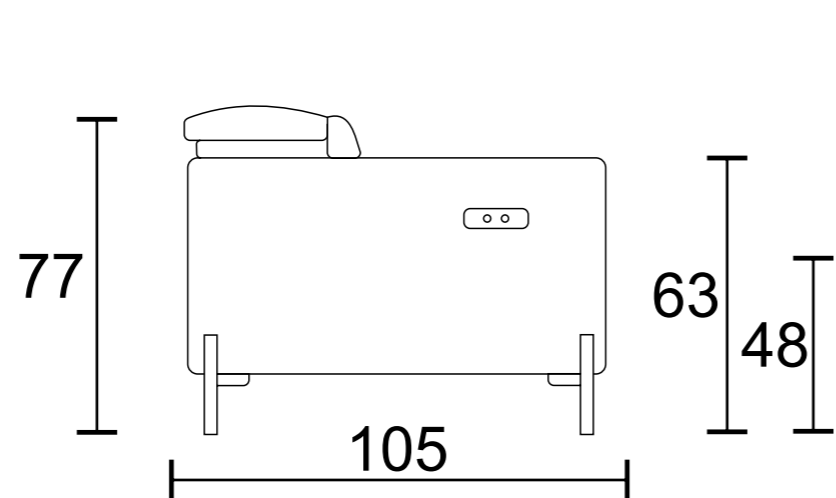

Medidas:
L 108 cm | A 77 cm | P 105 cm

ASIENTO RECLINABLE
Espuma | Fijo | Softspring

RESPALDO RECLINABLE
Fibra | Fijo | Percinta

BARSANTE