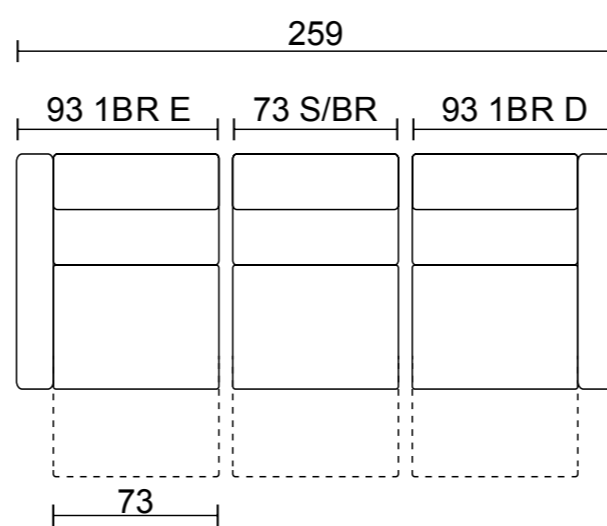

Medidas:
L 108 cm | A 77 cm | P 105 cm

ASIENTO RECLINABLE
Espuma | Fijo | Softspring

RESPALDO RECLINABLE
Fibra | Fijo | Percinta

BARSANTE