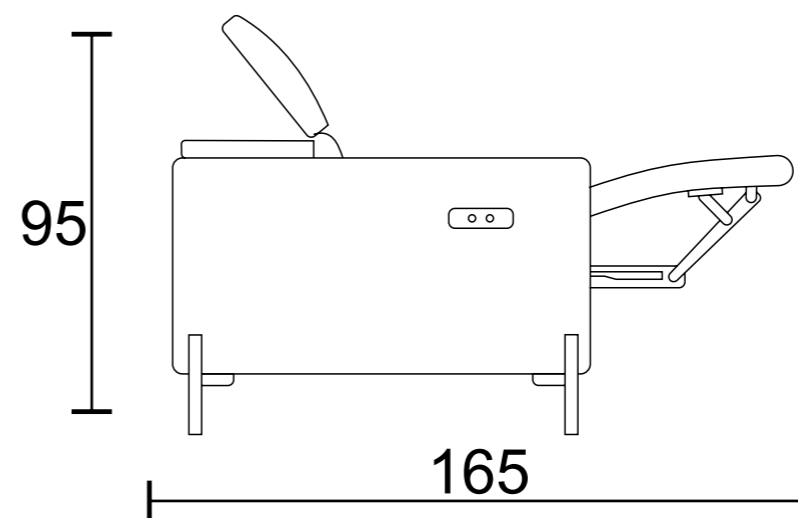

Medidas:
L 108 cm | A 77 cm | P 105 cm

ASIENTO RECLINABLE
Espuma | Fijo | Softspring

RESPALDO RECLINABLE
Fibra | Fijo | Percinta

BARSANTE