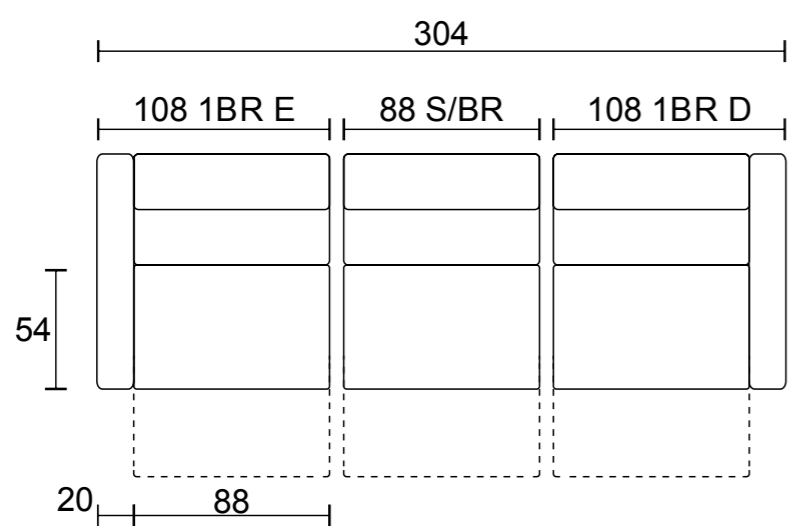

Medidas:
L 108 cm | A 77 cm | P 105 cm

ASIENTO RECLINABLE
Espuma | Fijo | Softspring

RESPALDO RECLINABLE
Fibra | Fijo | Percinta

BARSANTE