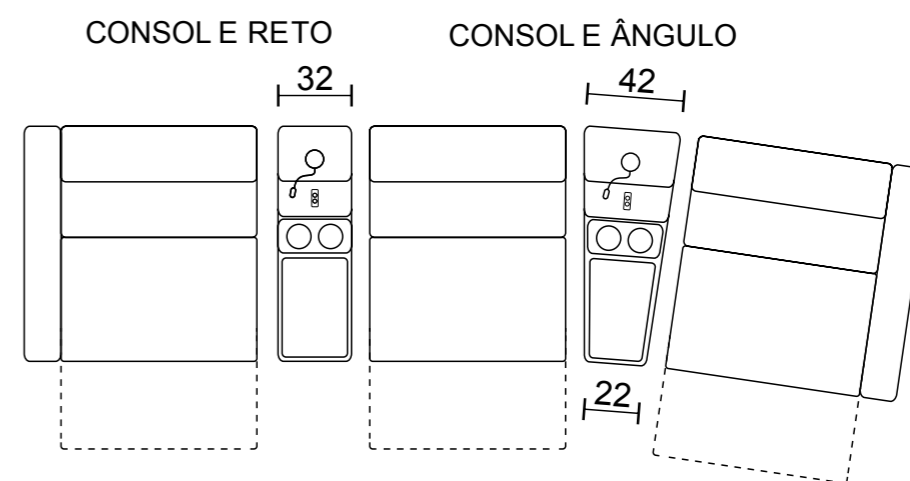

Medidas:
L 108 cm | A 77 cm | P 105 cm

ASIENTO RECLINABLE
Espuma | Fijo | Softspring

RESPALDO RECLINABLE
Fibra | Fijo | Percinta

BARSANTE