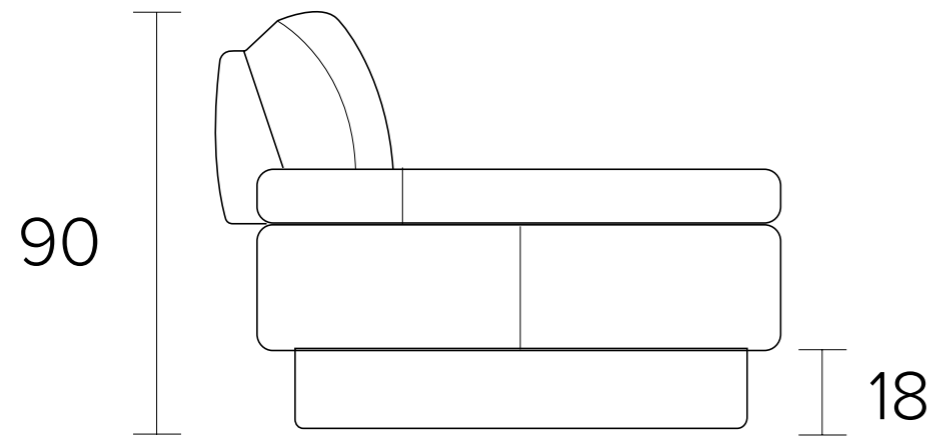

Cada modelo ha sido elegido para adaptarse a distintos ambientes y necesidades, ofreciendo versatilidad, ergonomía y materiales de alta calidad.

Gabriele.

INTERIOR | > < | FELICIDAD.
x

Este sofá de tres plazas presenta un diseño moderno y minimalista, tapizado en una suave tela de color beige o crema, que destaca por sus líneas limpias y cojines de asiento anchos y cómodos. Su característica más funcional es el respaldo móvil y ajustable, que permite personalizar la profundidad del asiento y el ángulo de apoyo para una experiencia de confort a medida. Con reposabrazos de perfil bajo y una estructura elevada sobre patas oscuras, este mueble combina versatilidad y elegancia, siendo la pieza ideal para crear un ambiente sofisticado y acogedor en cualquier salón contemporáneo.

Medidas:
L 300 cm | A 90 cm | P 90 cm

ASIENTO
Espuma | Fijo

RESPALDO
Fibra | Fijo

BARSANTE