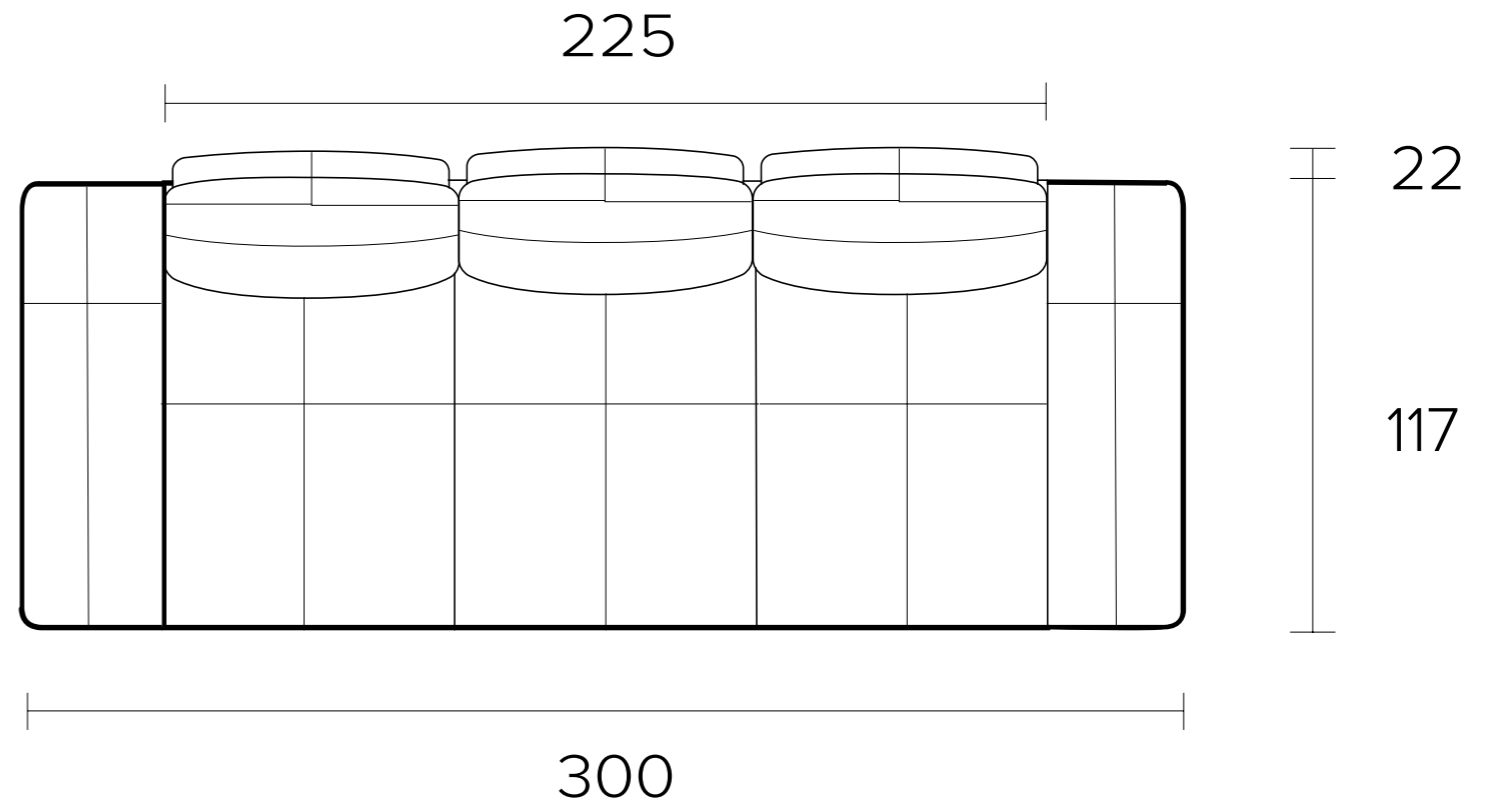

Cada modelo ha sido elegido para adaptarse a distintos ambientes y necesidades, ofreciendo versatilidad, ergonomía y materiales de alta calidad.

Gabriele.

INTERIOR | > < | FELICIDAD.
x

Este sofá de tres plazas presenta un diseño moderno y minimalista, tapizado en una suave tela de color beige o crema, que destaca por sus líneas limpias y cojines de asiento anchos y cómodos. Su característica más funcional es el respaldo móvil y ajustable, que permite personalizar la profundidad del asiento y el ángulo de apoyo para una experiencia de confort a medida. Con reposabrazos de perfil bajo y una estructura elevada sobre patas oscuras, este mueble combina versatilidad y elegancia, siendo la pieza ideal para crear un ambiente sofisticado y acogedor en cualquier salón contemporáneo.

Medidas:
L 300 cm | A 90 cm | P 90 cm

ASIENTO
Espuma | Fijo

RESPALDO
Fibra | Fijo

BARSANTE