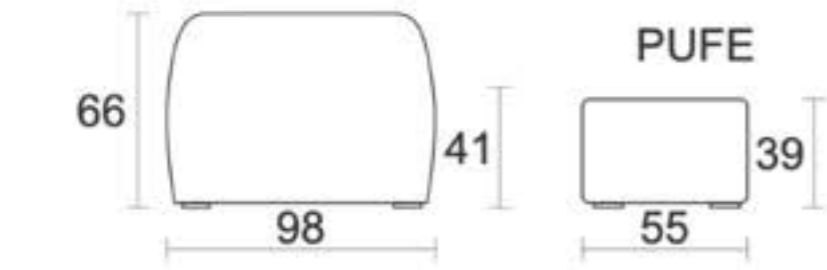

Medidas:  
L VARIABLE | A 82 cm | P 117 cm

---

ASIENTO  
Espuma | Fijo

RESPALDO  
Fibra | Fijo

ASSENTO / *Seat*  
Espuma / Fixo / Mola  
*Foam | Fixed | Spring*

ENCOSTO / *Back*  
Espuma / Fixo  
*Foam | Fixed*