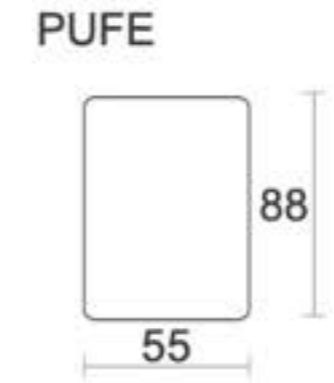

Medidas:  
L VARIABLE | A 82 cm | P 117 cm

---

ASIENTO  
Espuma | Fijo

RESPALDO  
Fibra | Fijo

ASSENTO / *Seat*  
Espuma / Fixo / Mola  
*Foam | Fixed | Spring*

ENCOSTO / *Back*  
Espuma / Fixo  
*Foam | Fixed*