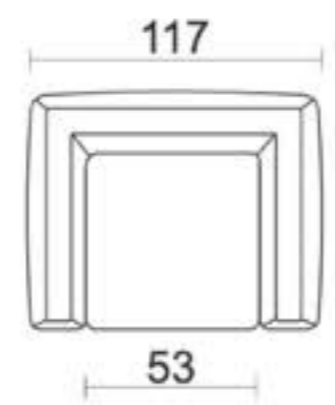

Medidas:  
L VARIABLE | A 82 cm | P 117 cm

---

ASIENTO  
Espuma | Fijo

RESPALDO  
Fibra | Fijo

ASSENTO / *Seat*  
Espuma / Fixo / Mola  
*Foam | Fixed | Spring*

ENCOSTO / *Back*  
Espuma / Fixo  
*Foam | Fixed*