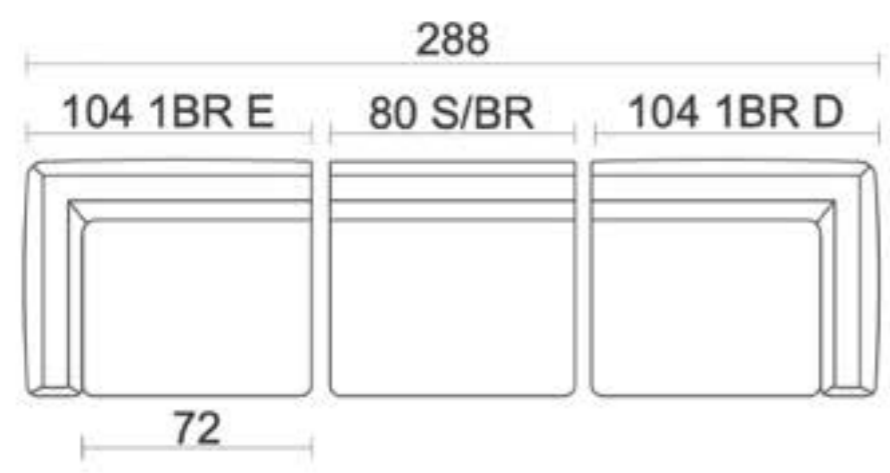

Medidas:  
L VARIABLE | A 82 cm | P 117 cm

---

ASIENTO  
Espuma | Fijo

RESPALDO  
Fibra | Fijo

ASSENTO / *Seat*  
Espuma / Fixo / Mola  
*Foam | Fixed | Spring*

ENCOSTO / *Back*  
Espuma / Fixo  
*Foam | Fixed*