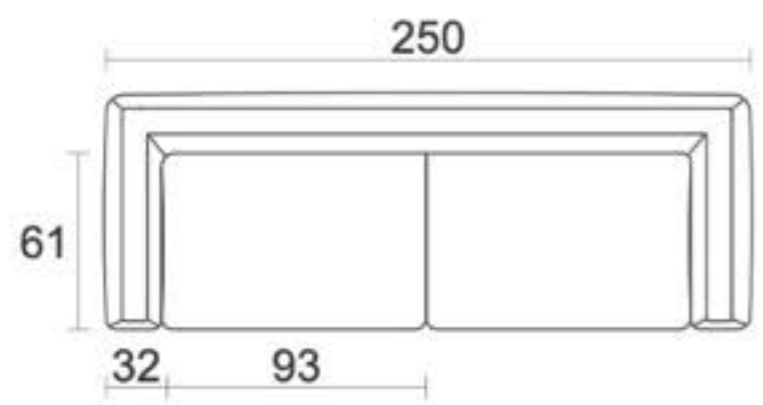

Medidas:  
L VARIABLE | A 82 cm | P 117 cm

---

ASIENTO  
Espuma | Fijo

RESPALDO  
Fibra | Fijo

ASSENTO / *Seat*  
Espuma / Fixo / Mola  
*Foam | Fixed | Spring*

ENCOSTO / *Back*  
Espuma / Fixo  
*Foam | Fixed*