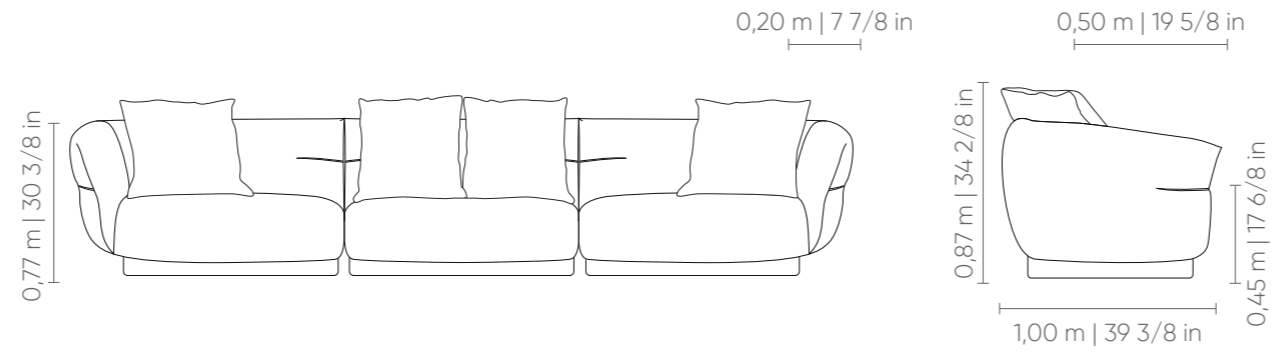

A 77 x L variable x P 100

1B1 (D/E)	ASS	DEC
1,20 m x 1,00 m 47 2/8 in x 39 3/8 in	1	1
1,30 m x 1,00 m 51 1/8 in x 39 3/8 in	1	1
1,40 m x 1,00 m 55 1/8 in x 39 3/8 in	1	2
1,50 m x 1,00 m 59 in x 39 3/8 in	1	2

SB 1AS	ASS	DEC
1,00 m x 1,00 m 39 3/8 in x 39 3/8 in	1	1
1,10 m x 1,00 m 43 2/8 in x 39 3/8 in	1	1
1,20 m x 1,00 m 47 2/8 in x 39 3/8 in	1	2
1,30 m x 1,00 m 51 1/8 in x 39 3/8 in	1	2

CH 1B(D/E)	ASS	DEC
1,20 m x 1,50 m 47 2/8 in x 59 in	1	1
1,30 m x 1,50 m 51 1/8 in x 59 in	1	1
1,40 m x 1,50 m 55 1/8 in x 59 in	1	2

CH 1B(D/E)	ASS	DEC
1,20 m x 1,70 m 47 2/8 in x 66 7/8 in	1	1
1,30 m x 1,70 m 51 1/8 in x 66 7/8 in	1	1
1,40 m x 1,70 m 55 1/8 in x 66 7/8 in	1	2

CTO CH	ASS	DEC
1,35 m x 1,35 m 53 1/8 in x 53 1/8 in	1	3

PUFF	ASS
1,00 m x 1,00 m 39 3/8 in x 39 3/8 in	1

Asiento: Fijo, sin detalle de costuras.
 Respaldo: Fijo, sin detalle de costuras.
 Reposabrazos: Fijo, sin detalle de costuras.
 Almohadon de asiento: Fijo, sin detalle de costuras.
 Almohada decorativa: Suelta, sin detalle de costuras.
 Medida: 55x55cm
 Soporte: : Polipropileno inyectado en color negro.