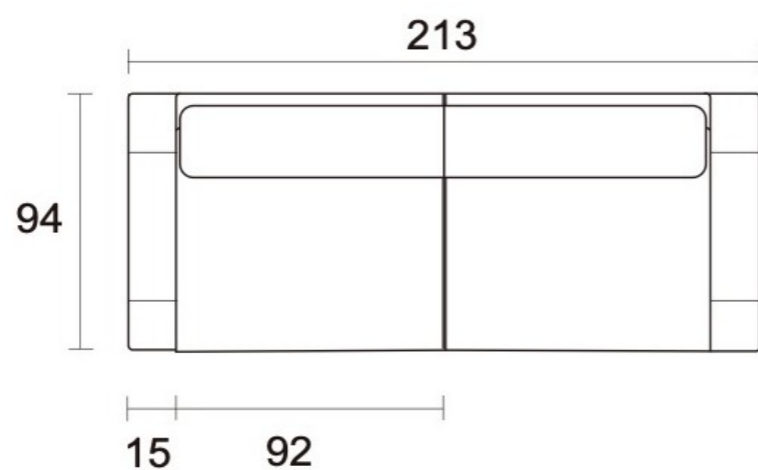

Medidas:
L 214cm

DADOS TÉCNICOS / CONSTRUCTION INFORMATION

ASSENTO / *Seat*
Espuma / Fixo / Softspring
Foam | Fixed | Spring

ENCOSTO / *Backrest*
Espuma / Solto
Foam | Loose

BARSANTE