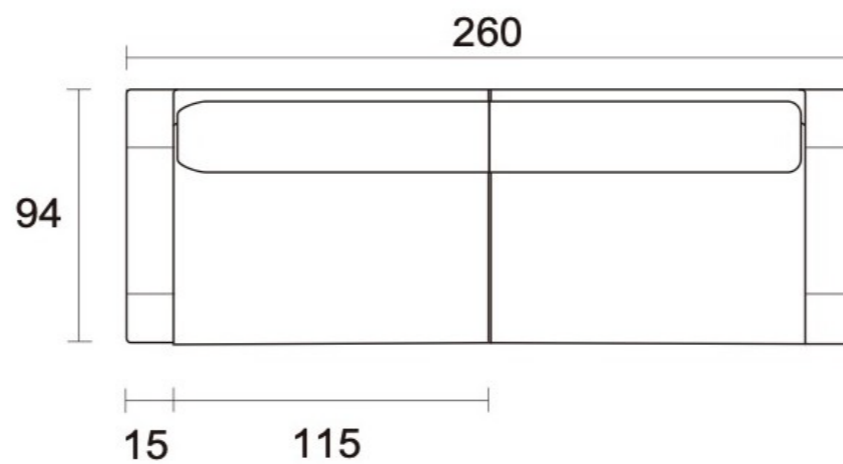

Medidas:
L 214cm

DADOS TÉCNICOS / CONSTRUCTION INFORMATION

ASSENTO / *Seat*
Espuma / Fixo / Softspring
Foam | Fixed | Spring

ENCOSTO / *Backrest*
Espuma / Solto
Foam | Loose

BARSANTE