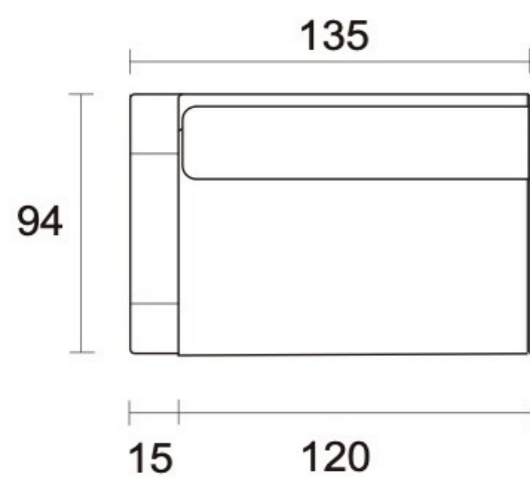

Medidas:
L 214cm

DADOS TÉCNICOS / CONSTRUCTION INFORMATION

ASSENTO / *Seat*
Espuma / Fixo / Softspring
Foam | Fixed | Spring

ENCOSTO / *Backrest*
Espuma / Solto
Foam | Loose

BARSANTE