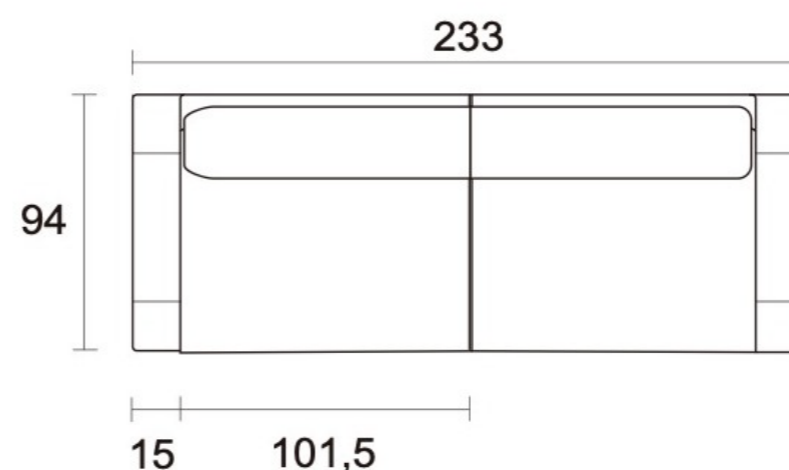

Cada modelo ha sido elegido para adaptarse a distintos ambientes y necesidades, ofreciendo versatilidad, ergonomía y materiales de alta calidad.

Theodoro.

Este sofá de tres plazas presenta un diseño moderno y minimalista, tapizado, que se distingue por sus líneas limpias y su estética depurada. Cuenta con dos grandes cojines de asiento y respaldo que ofrecen un aspecto estructurado y cómodo, complementados por brazos rectos de perfil bajo que maximizan el espacio. El diseño se completa con patas metálicas finas y oscuras que elevan el mueble, añadiendo un toque contemporáneo y ligero a su robusta estructura de piel.

Medidas:
L 214cm

DADOS TÉCNICOS / CONSTRUCTION INFORMATION

ASSENTO / *Seat*
Espuma / Fixo / Softspring
Foam | Fixed | Spring

ENCOSTO / *Backrest*
Espuma / Solto
Foam | Loose

BARSANTE