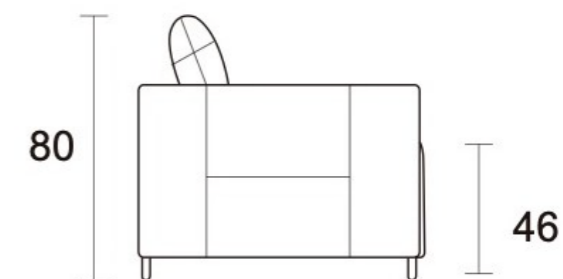

Medidas:
L 214cm

DADOS TÉCNICOS / CONSTRUCTION INFORMATION

ASSENTO / *Seat*
Espuma / Fixo / Softspring
Foam | Fixed | Spring

ENCOSTO / *Backrest*
Espuma / Solto
Foam | Loose

BARSANTE