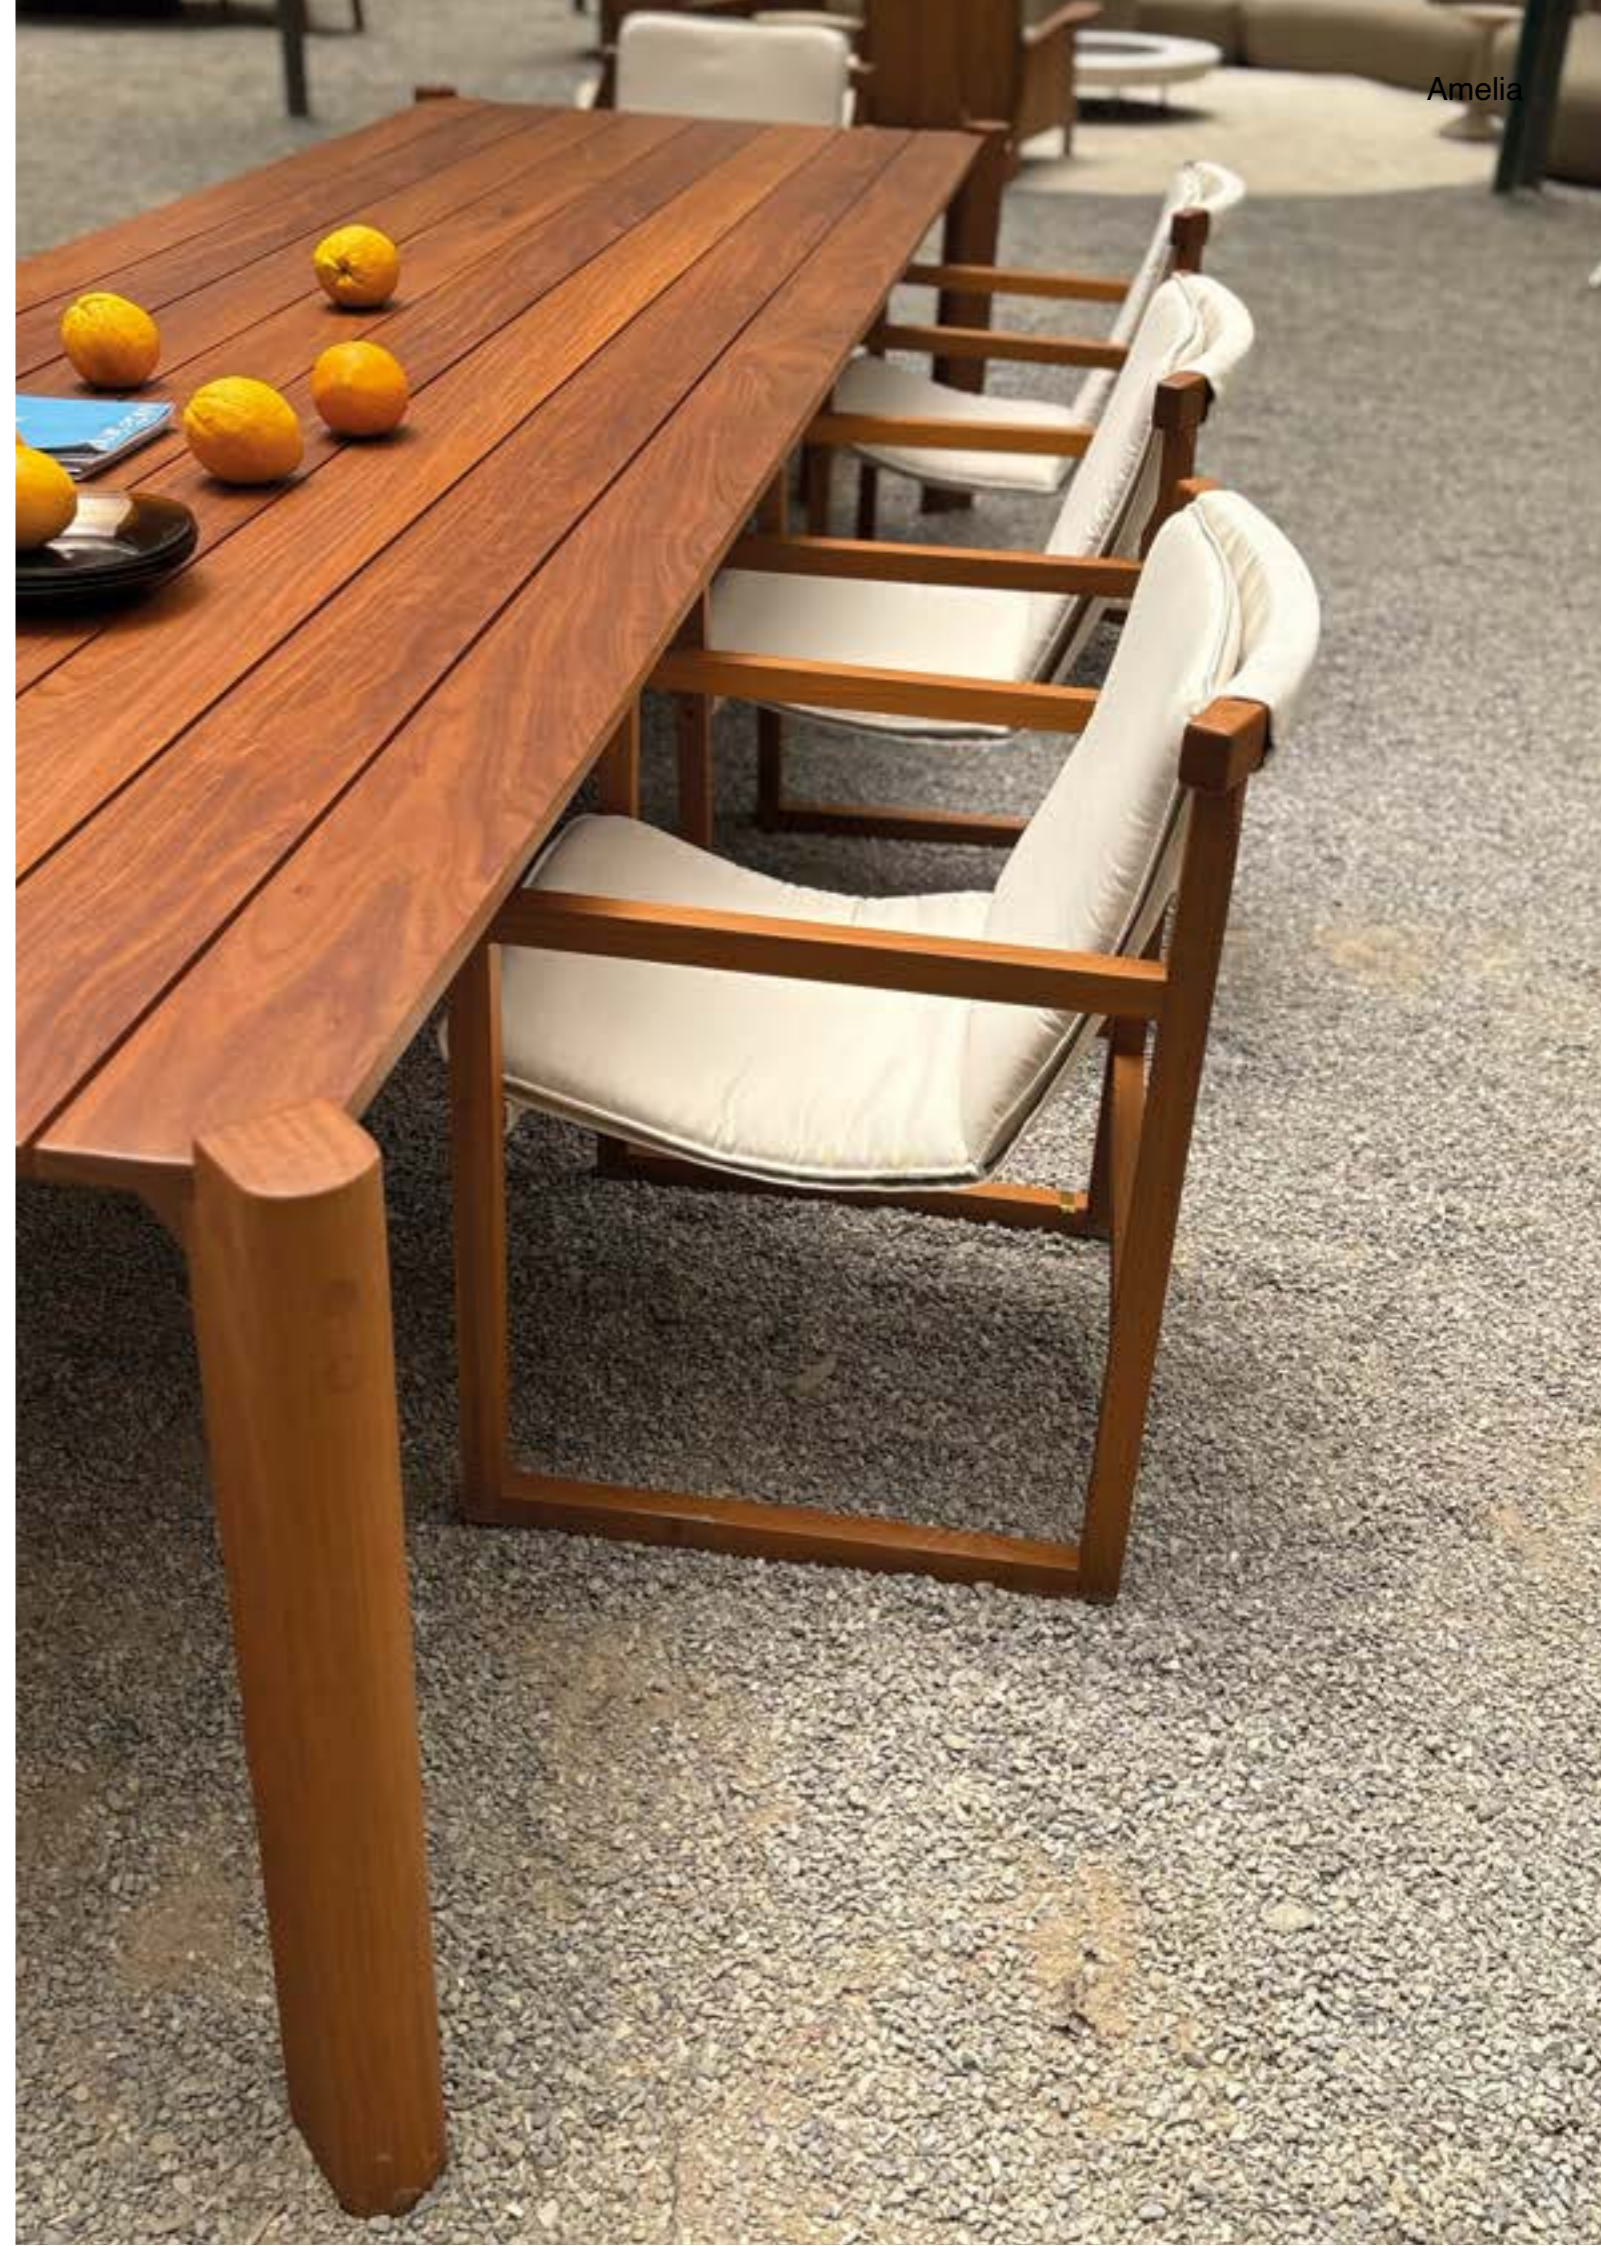

# Outdoor

El mobiliario que integra este catálogo ha sido seleccionado por su capacidad de transformar los espacios exteriores en ámbitos de encuentro, descanso y disfrute. La colección propone piezas versátiles y funcionales, pensadas para adaptarse a distintos estilos y usos, manteniendo siempre un equilibrio entre diseño y confort.

A través de la combinación de materiales como la madera, el aluminio y los tejidos técnicos, estas piezas destacan por su resistencia, su riqueza visual y su cuidado en los detalles. Texturas, colores y volúmenes conviven en una línea dinámica, contemporánea y atemporal, pensada para acompañar el uso cotidiano y realzar la experiencia del habitar al aire libre.

# Amelia.

MESA DE COMEDOR

Esta robusta mesa de comedor de exterior, perteneciente a la colección "Amelia", está fabricada enteramente en madera maciza de teca de un tono marrón miel cálido, resaltando un grano natural y rico. Su diseño presenta un sobre de lamas longitudinales que no solo le confiere una estética rústica y duradera, sino que también facilita el drenaje del agua en entornos de terraza o jardín. La mesa, con capacidad para albergar cómodamente a ocho personas, se sostiene sobre cuatro patas cuadradas y gruesas que aseguran su estabilidad sobre la superficie de grava, integrándose perfectamente en un espacio exterior sofisticado y tropical, tal como se muestra en la imagen donde está acompañada por sillas a juego y decorada con un cuenco de naranjas.

Medidas: A 75cm | L 250/300cm | P 120cm

**BARSAÑTE**