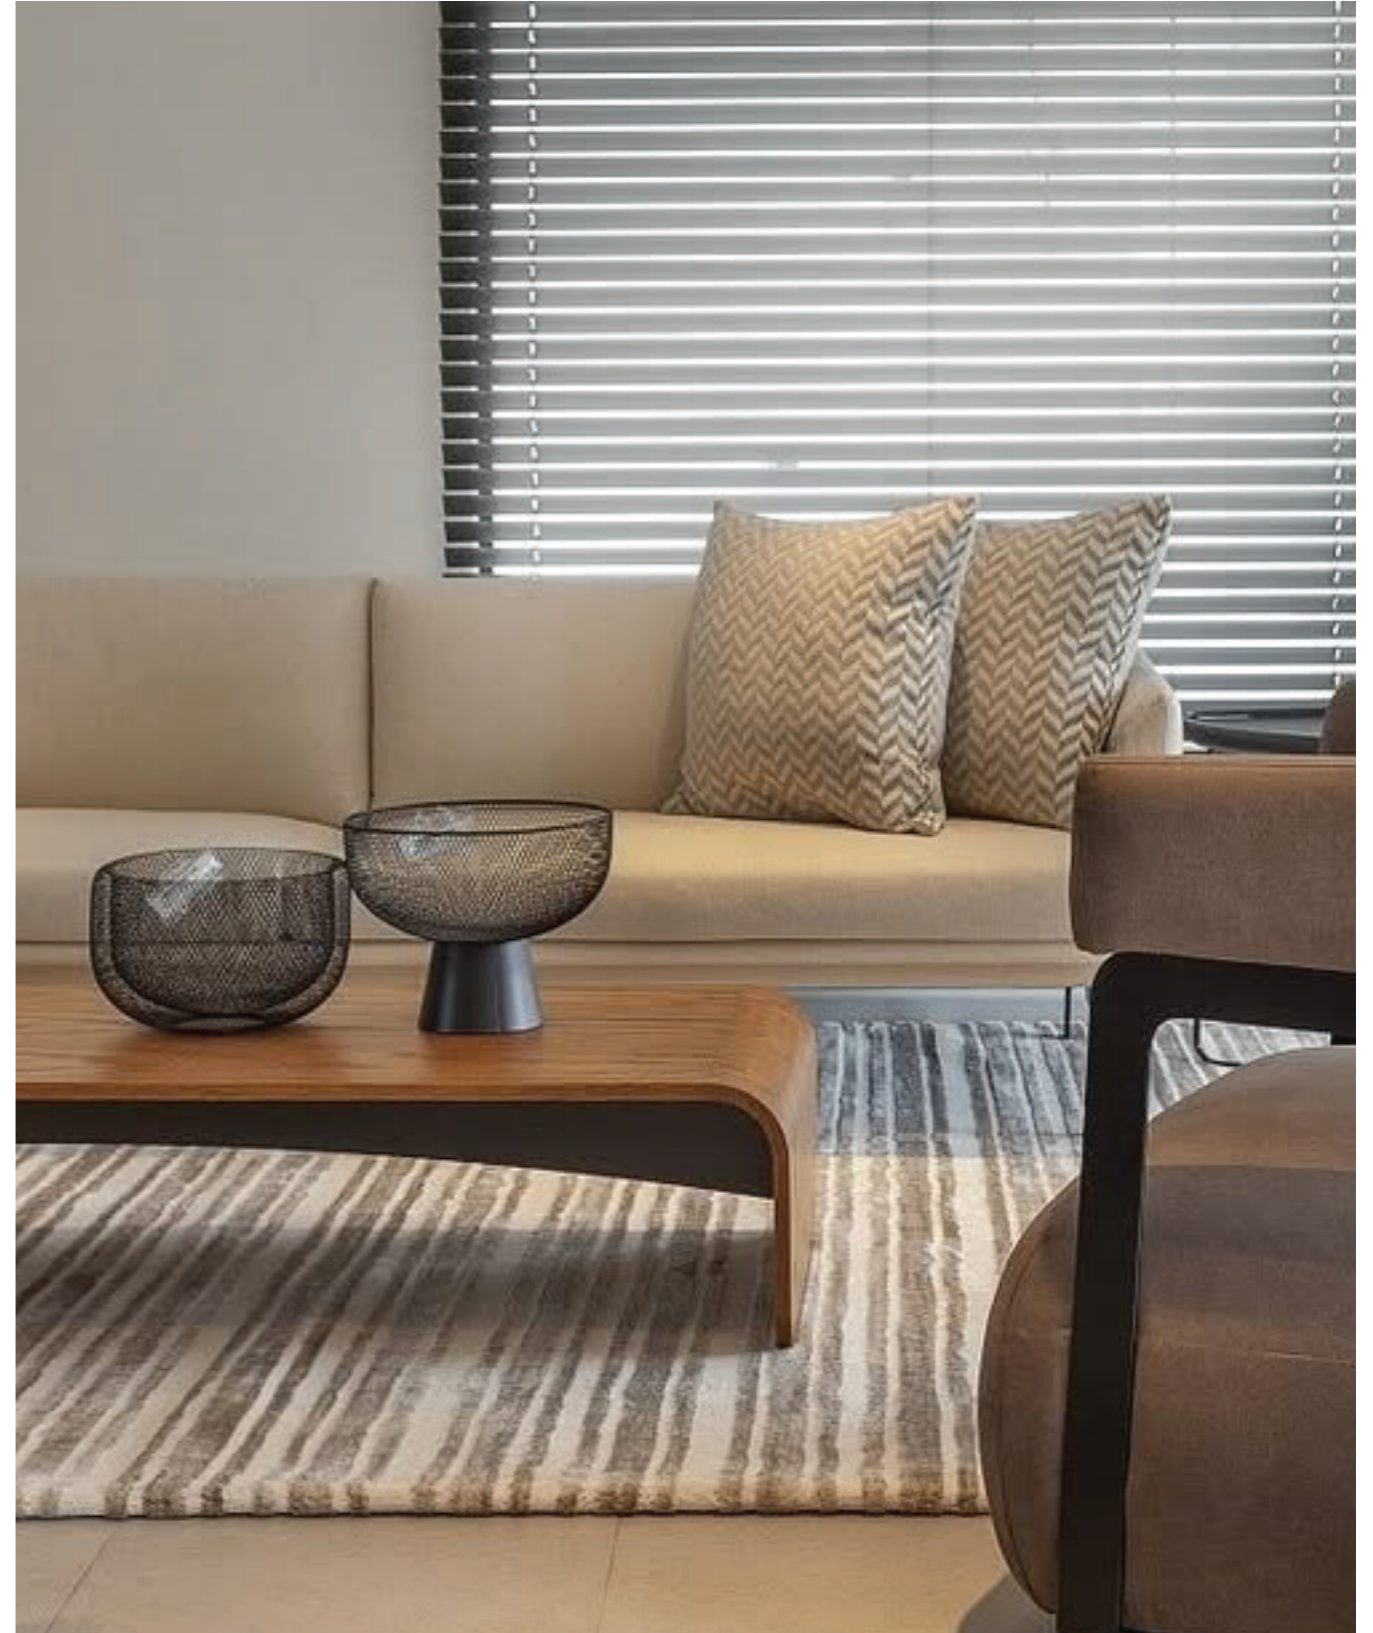

Mesas

Mesas

En Barsante creemos que cada pieza de mobiliario es una expresión de estilo, funcionalidad y personalidad. Por eso, hemos seleccionado cuidadosamente una colección de mesas que destacan por su diseño, calidad y versatilidad.

Desde piezas sofisticadas y elegantes hasta opciones con un carácter lúdico y contemporáneo, nuestra selección refleja nuestra pasión por el diseño y nuestro compromiso con la excelencia. Cada mesa ha sido elegida para aportar armonía, belleza y funcionalidad a los espacios, convirtiéndose en el centro de momentos inolvidables.

Pompeya.

La mesa de centro Pompeya posee un diseño simple y moderno, que aporta valor a tu ambiente sin llamar demasiado la atención. Al ser más discreta, ¡combina con casi todo. Estructura: Toda la estructura está fabricada en MDF multilaminado y finalizada en los acabados disponibles.

Medidas: A 30cm | L 160cm | P 60cm

BARANTE