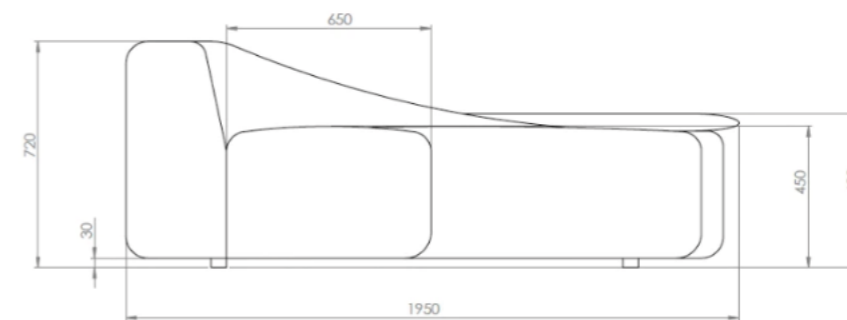

Renato articula funcionalidad y expresión contemporánea, dando lugar a una pieza que acompaña el espacio con una presencia serena y armónica.

Configuración con 1 brazo/mesa

- Módulo 165 – 1ass(135) + 1br/mesa(40) + 1alm/enc(70×70)
- Módulo 185 – 1ass(155) + 1br/mesa(40) + 1alm/enc(70×70)
- Módulo 205 – 1ass(175) + 1br/mesa(40) + 1alm/enc(70×70)
- Módulo 215 – 1ass(185) + 1br/mesa(40) + 1alm/enc(70×70)
- Módulo 225 – 1ass(195) + 1br/mesa(40) + 1alm/enc(70×70)
- Módulo 235 – 1ass(205) + 1br/mesa(40) + 1alm/enc(70×70)
- Módulo 245 – 1ass(215) + 1br/mesa(40) + 1alm/enc(70×70)

Configuración con 1 brazo (70cm)

- Módulo 180 – 1ass(110) + 1br(70) + 1alm/enc(70×70)
- Módulo 190 – 1ass(120) + 1br(70) + 1alm/enc(70×70)
- Módulo 200 – 1ass(130) + 1br(70) + 1alm/enc(70×70)
- Módulo 210 – 1ass(140) + 1br(70) + 1alm/enc(70×70)
- Módulo 220 – 1ass(150) + 1br(70) + 1alm/enc(70×70)
- Módulo 240 – 1ass(170) + 1br(70) + 1alm/enc(70×70)

Configuración de bocanadas

- Hojaldre – 170×125
- Soplo – 155×110

BARSANTE